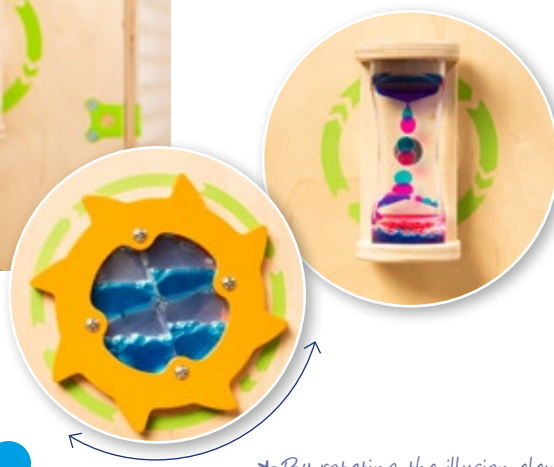

### Plug in fun in six bright colours

The colourful acryl sticks are impressive due to their bright colours. Combined with other game plugs they give colourful impressions for the plugged works of art. Also suitable for the light table or for explaining the colour theory the acryl sticks are perfect. The acryl sticks have a good feel and are very pleasant to touch. The included triangular felt bag is ideal for storage.

## Illusions-Elemente • Illusion elements

### Diese beiden Elemente faszinieren Groß und Klein

Die bunten Flüssigkeiten im Inneren der „Sanduhr“ und des Drehrades erzeugen immer wieder neue Effekte. Durch das einfache Umdrehen bestimmen die Kinder selbst was passiert und bekommen dadurch auch ein erstes Zeitgefühl. Die blasenförmigen auf- und absteigenden Flüssigkeiten fesseln die Aufmerksamkeit der Kinder und sind auch gleichermaßen beruhigend beim Beobachten.

### These two elements fascinate young and old

The coloured liquids inside the "hourglass" and the rotating wheel create new effects. By simply turning the wheel, the children see for themselves what is happening and get a first feeling of time. The bubble-shaped liquids that rise and sinking liquids capture the children's attention and are also calming when observing.