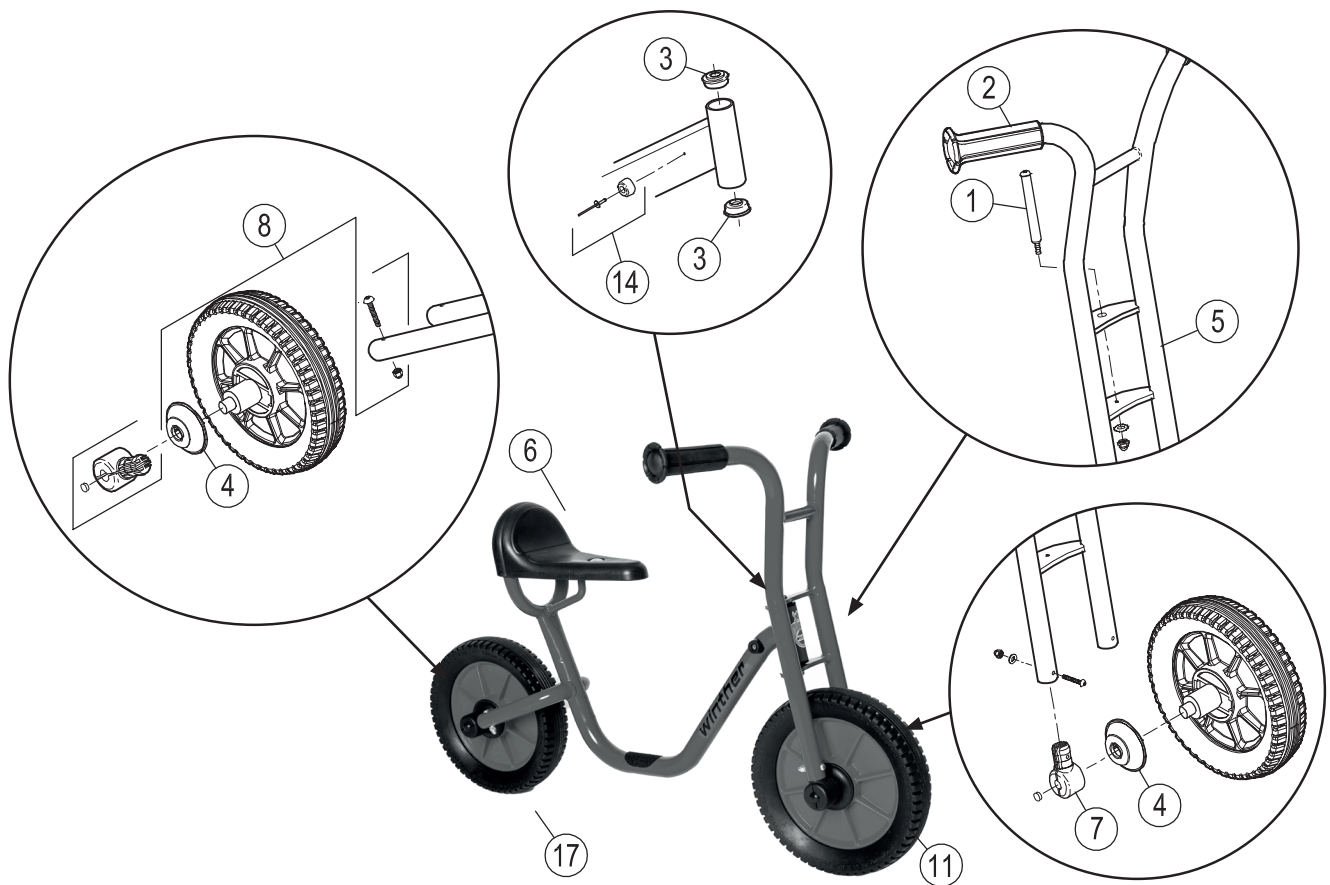

Ersatzteile für:

112184

Bike Runner mit niedrigem Einstieg

Pos.		Pos.		Pos.	
1	 x1	7	 x2	13	
2	 x2	8	 x2	14	 x2
3	 x2	9		15	
4	 x2	10		16	
5		11		17	
6		12		18	

Ersatzteile für:

112184

Bike Runner mit niedrigem Einstieg

		499.00			
		Version			
Pos.	1.0				
1	50501				
2	50538				
3	50504				
4	50598				
5	50551				
6	50580				
7	50506				
8	50507				
9	-				
10	-				
11	50566				
12	-				
13	-				
14	50532				
15	-				
16	-				
17	50574				
18	-				