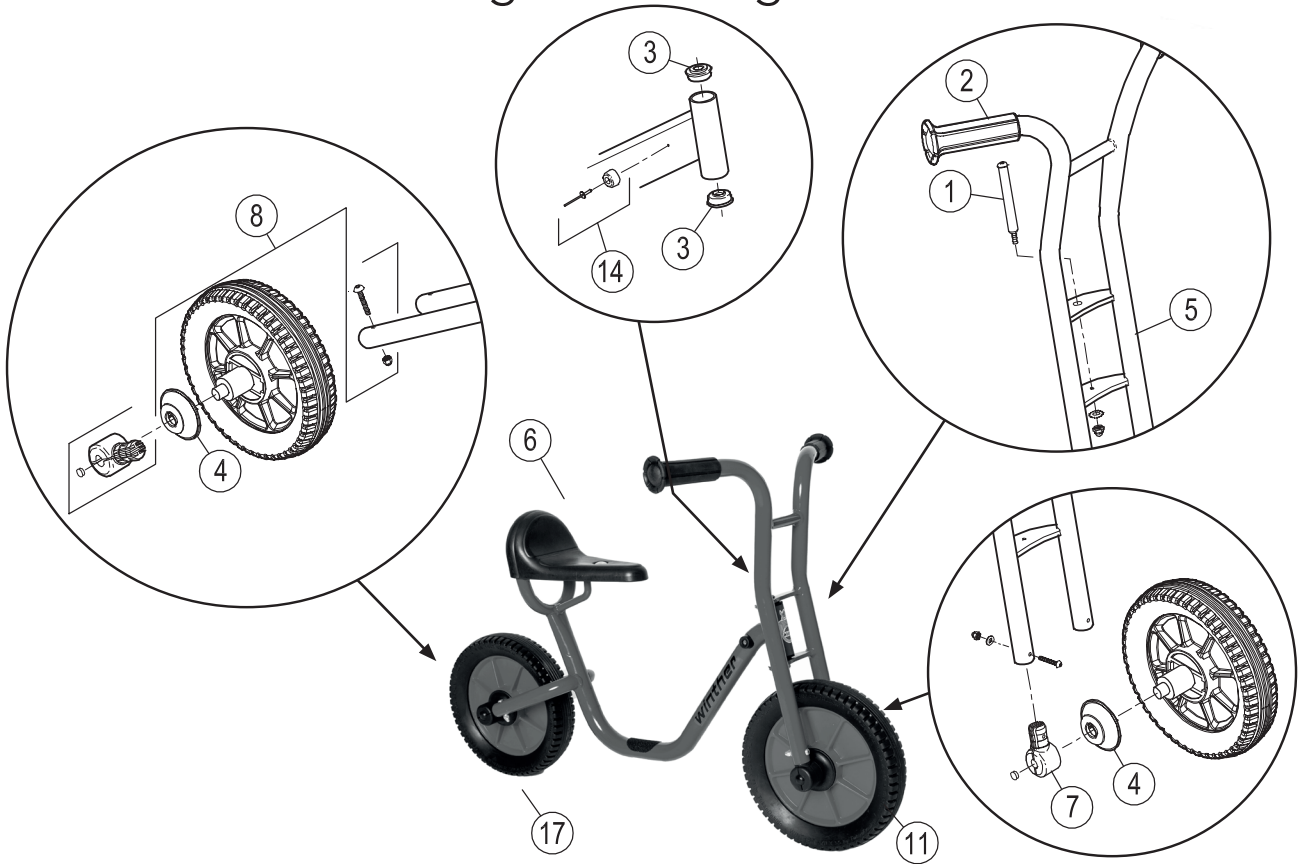

Ersatzteile für:

112184

Bike Runner mit niedrigem Einstieg

Pos.		Pos.		Pos.	
1	 x1	7	 x2	13	
2	 x2	8	 x2	14	 x2
3	 x2	9		15	
4	 x2	10		16	
5		11		17	
6		12		18	

Ersatzteile für:

112184

Bike Runner mit niedrigem Einstieg

		499.00			
		Version			
Pos.	1.0				
1	50501				
2	50538				
3	50504				
4	50598				
5	50551				
6	50580				
7	50506				
8	50507				
9	-				
10	-				
11	50566				
12	-				
13	-				
14	50532				
15	-				
16	-				
17	50574				
18	-				