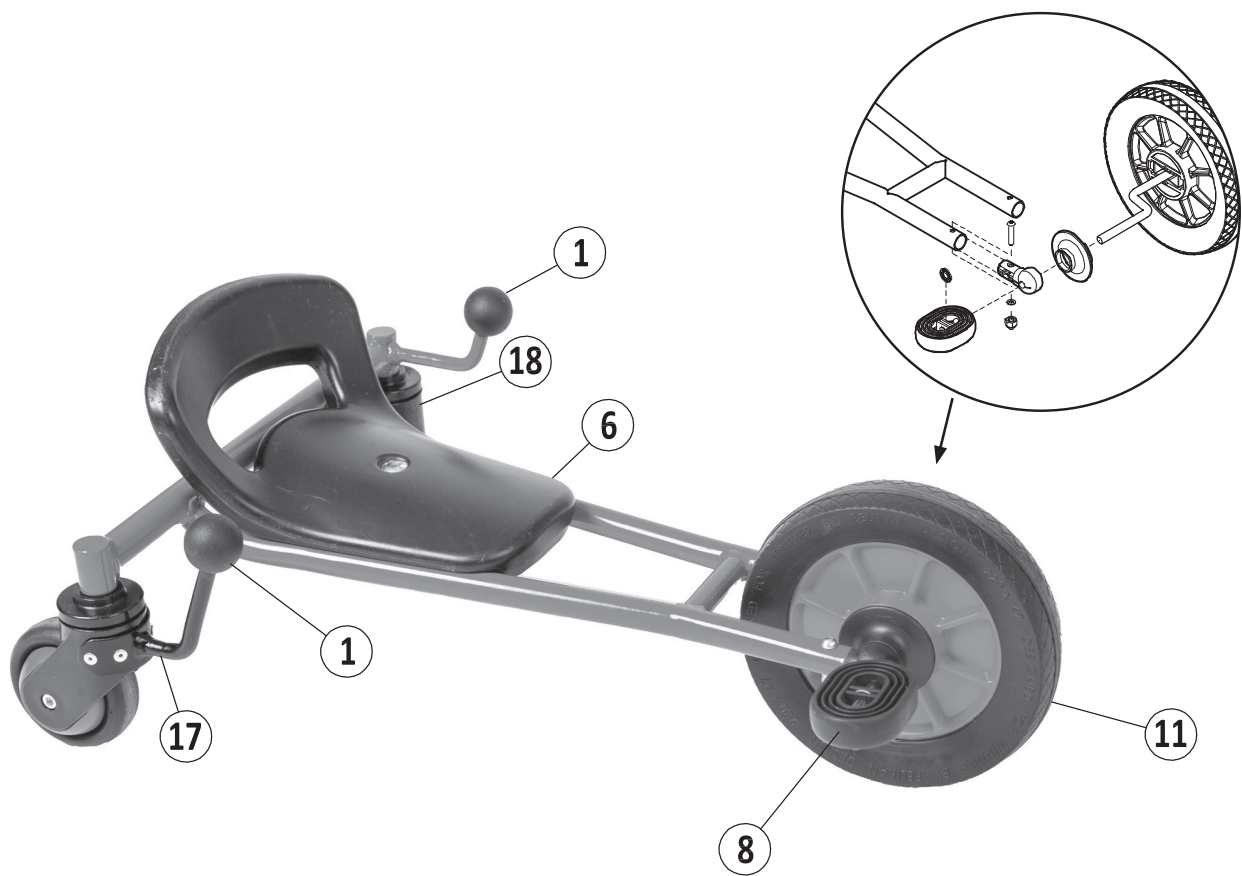

Ersatzteile für:
112181
Mini Fun Racer

Pos.		Pos.		Pos.	
1	 x2	7		13	
2		8	 x2  x2	14	
3		9		15	
4		10		16	
5		11	 	17	
6	 	12		18	

Ersatzteile für:
112181
Mini Fun Racer

		407.20			
		Version			
Pos.	1.0				
1	50104				
2	-				
3	-				
4	-				
5	-				
6	50264				
7	-				
8	50006				
9	-				
10	-				
11	50103				
12	-				
13	-				
14	-				
15	-				
16	-				
17	50099				
18	50459				