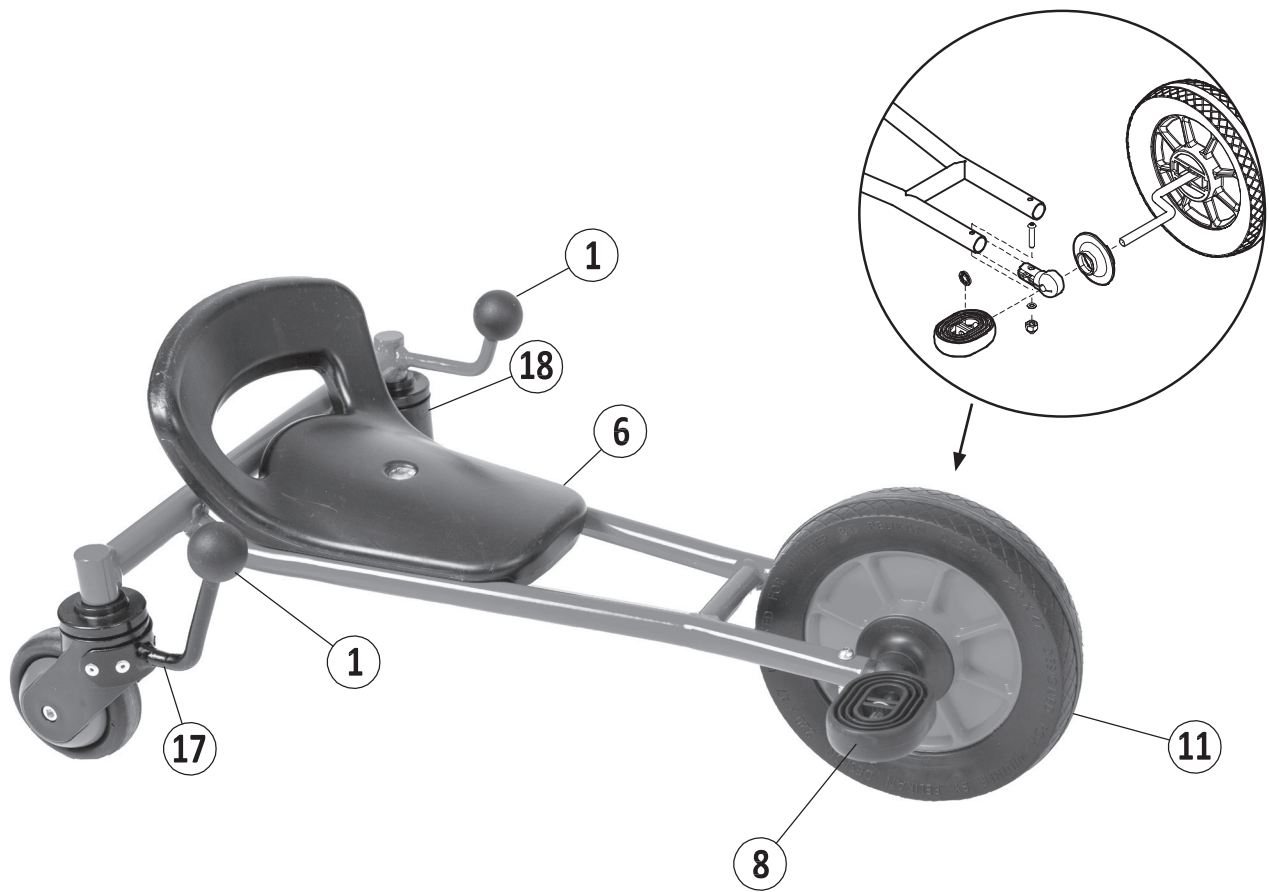

Ersatzteile für:
112181
Mini Fun Racer

Pos.		Pos.		Pos.	
1	 x2	7		13	
2		8	 x2  x2	14	
3		9		15	
4		10		16	
5		11	 	17	
6	 	12		18	

Ersatzteile für:
112181
Mini Fun Racer

		407.20			
		Version			
Pos.	1.0				
1	50104				
2	-				
3	-				
4	-				
5	-				
6	50264				
7	-				
8	50006				
9	-				
10	-				
11	50103				
12	-				
13	-				
14	-				
15	-				
16	-				
17	50099				
18	50459				