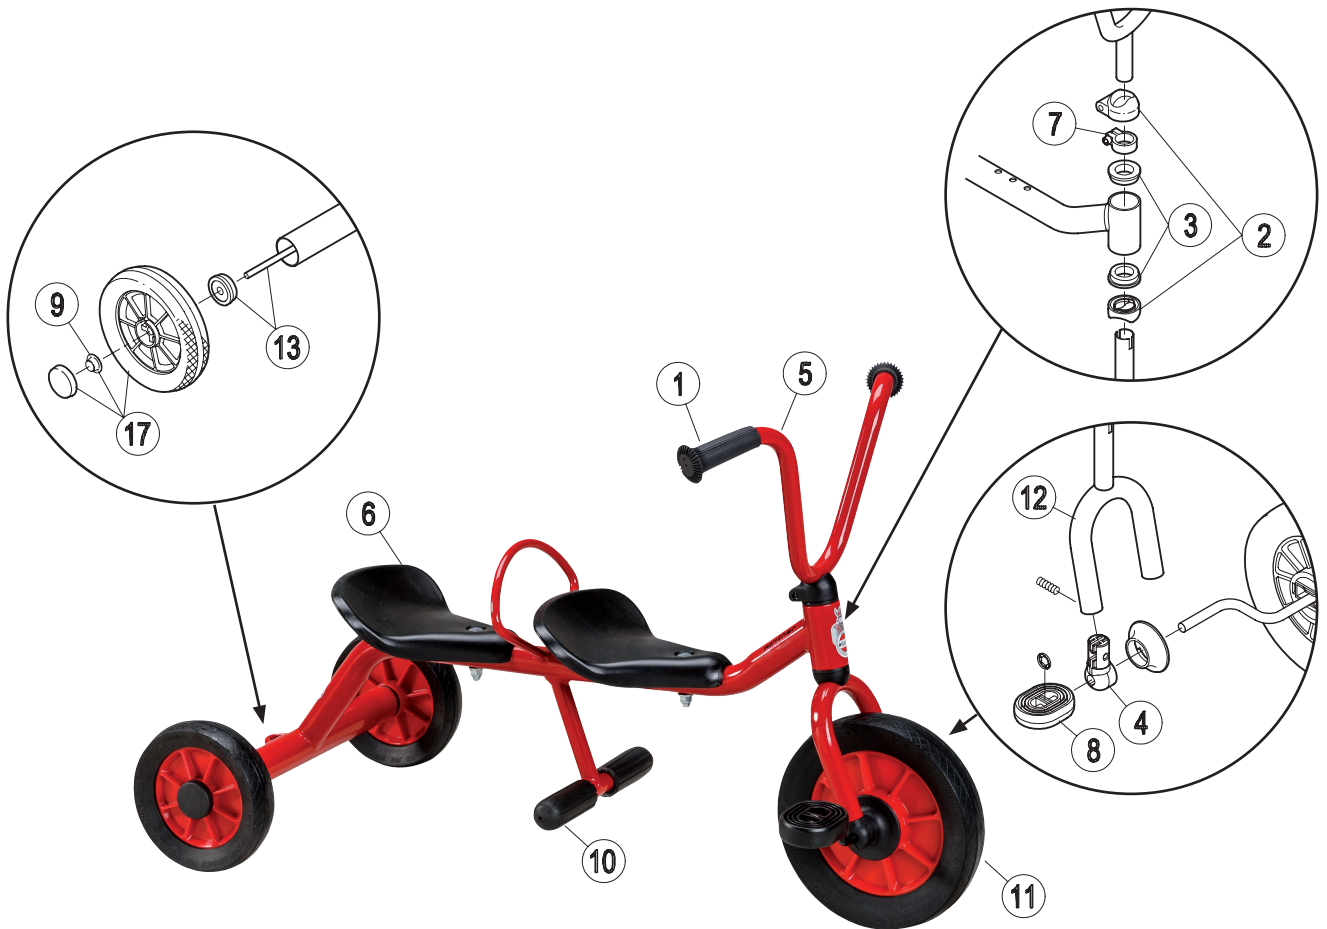

Ersatzteile für:  
 112178  
 Mini Taxi

Pos.		Pos.		Pos.	
1	x2	7	x1  x1	13	x1  x2  x2
2	x1  x1	8	x2  x2	14	
3	x2	9	x2	15	
4	x2  x2  x1	10	x2	16	
5		11		17	
6		12		18	

Ersatzteile für:  
 112178  
 Mini Taxi

	41320			
	Version			
Pos.	1.0			
1	50001			
2	50068			
3	50003			
4	50004			
5	50143			
6	50023			
7	50067			
8	50006			
9	50008			
10	50930			
11	50077			
12	50106			
13	50094			
14	-			
15	-			
16	-			
17	50078			
18	-			