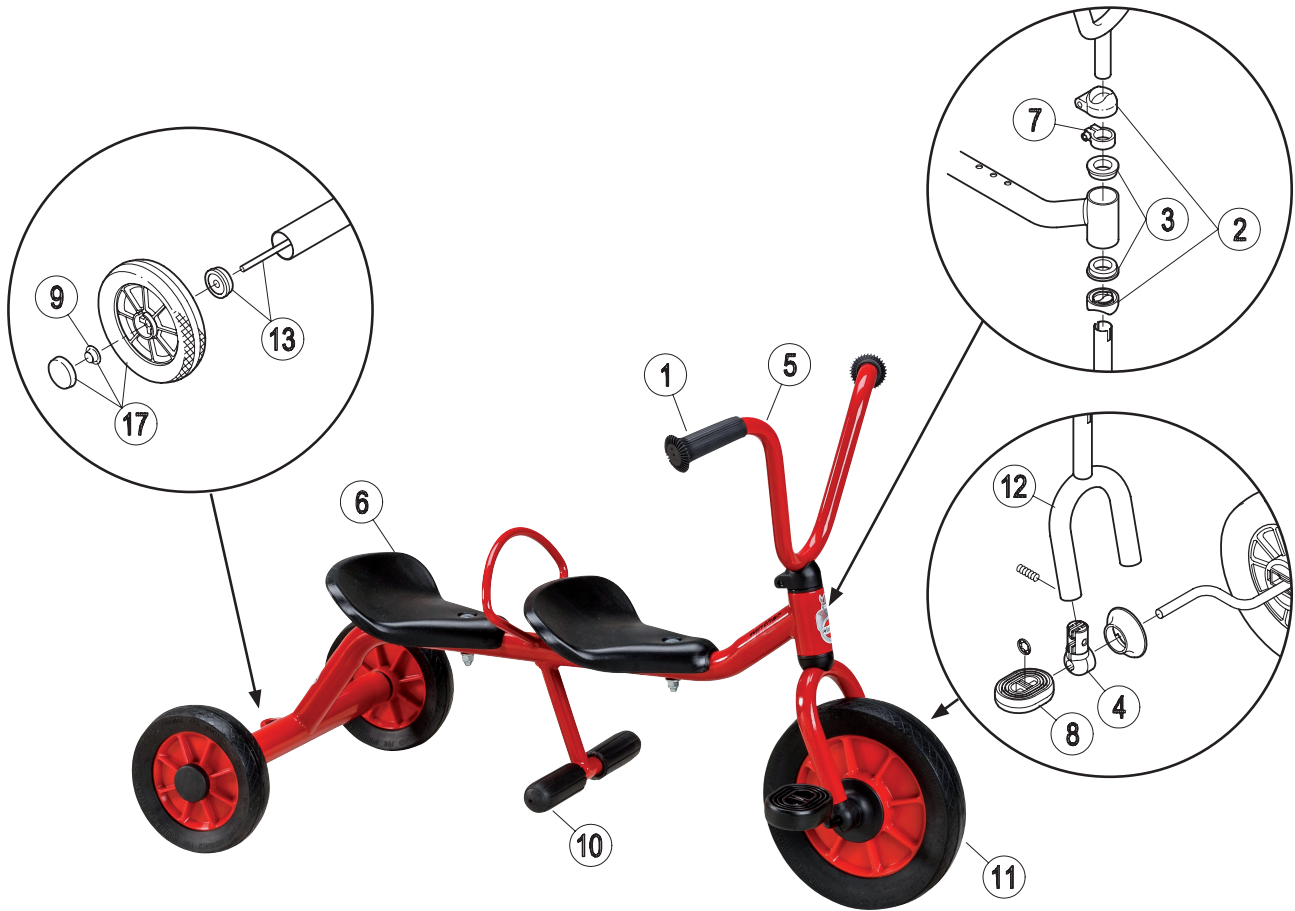

Ersatzteile für:  
 112178  
 Mini Taxi

Pos.		Pos.		Pos.	
1	x2	7	x1  x1	13	x1  x2  x2
2	x1  x1	8	x2  x2	14	
3	x2	9	x2	15	
4	x2  x2  x1	10	x2	16	
5		11		17	
6		12		18	

Ersatzteile für:  
 112178  
 Mini Taxi

	41320			
	Version			
Pos.	1.0			
1	50001			
2	50068			
3	50003			
4	50004			
5	50143			
6	50023			
7	50067			
8	50006			
9	50008			
10	50930			
11	50077			
12	50106			
13	50094			
14	-			
15	-			
16	-			
17	50078			
18	-			