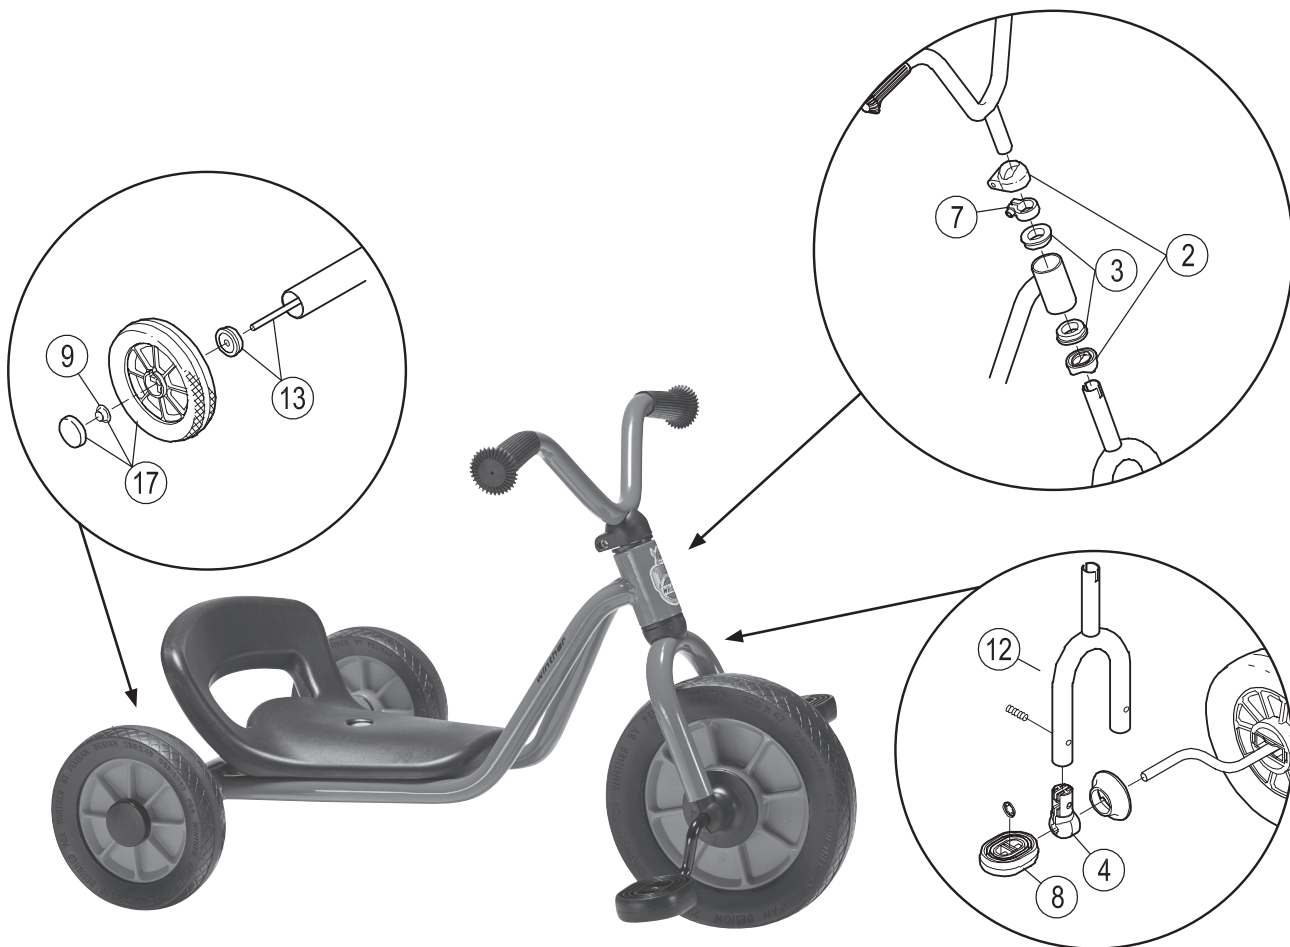

Ersatzteile für:  
**112176**  
**Mini Easy Rider**

Pos.		Pos.		Pos.	
1	 x2	7	 x1  x1	13	 x1  x2  x2
2	 x1  x1	8	 x2  x2	14	
3	 x2	9	 x4	15	
4	 x2  x2  x1	10		16	
5	  	11		17	 
6	  	12		18	

Ersatzteile für:  
**112176**  
**Mini Easy Rider**

	409.20				
	Version				
Pos.	1.0				
1	50001				
2	50068				
3	50003				
4	50004				
5	50183				
6	50264				
7	50067				
8	50006				
9	50008				
10	-				
11	50077				
12	50107				
13	50074				
14	-				
15	-				
16	-				
17	50078				
18	-				