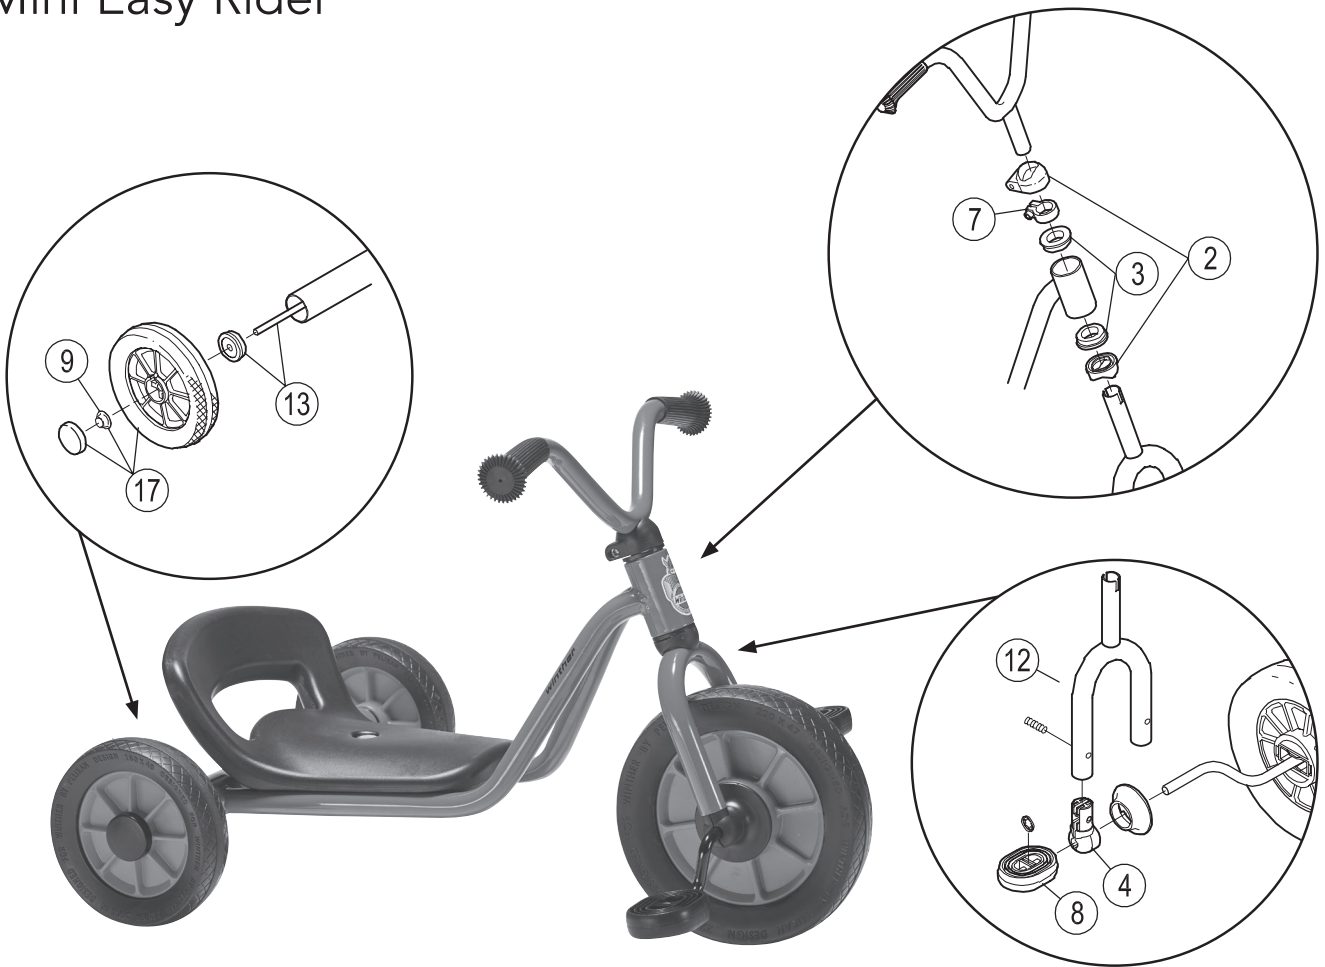

Ersatzteile für:  
**112176**  
**Mini Easy Rider**

Pos.		Pos.		Pos.	
1	 x2	7	 x1  x1	13	 x1  x2  x2
2	 x1  x1	8	 x2  x2	14	
3	 x2	9	 x4	15	
4	 x2  x2  x1	10		16	
5	  	11		17	 
6	  	12		18	

Ersatzteile für:  
**112176**  
**Mini Easy Rider**

	409.20				
	Version				
Pos.	1.0				
1	50001				
2	50068				
3	50003				
4	50004				
5	50183				
6	50264				
7	50067				
8	50006				
9	50008				
10	-				
11	50077				
12	50107				
13	50074				
14	-				
15	-				
16	-				
17	50078				
18	-				