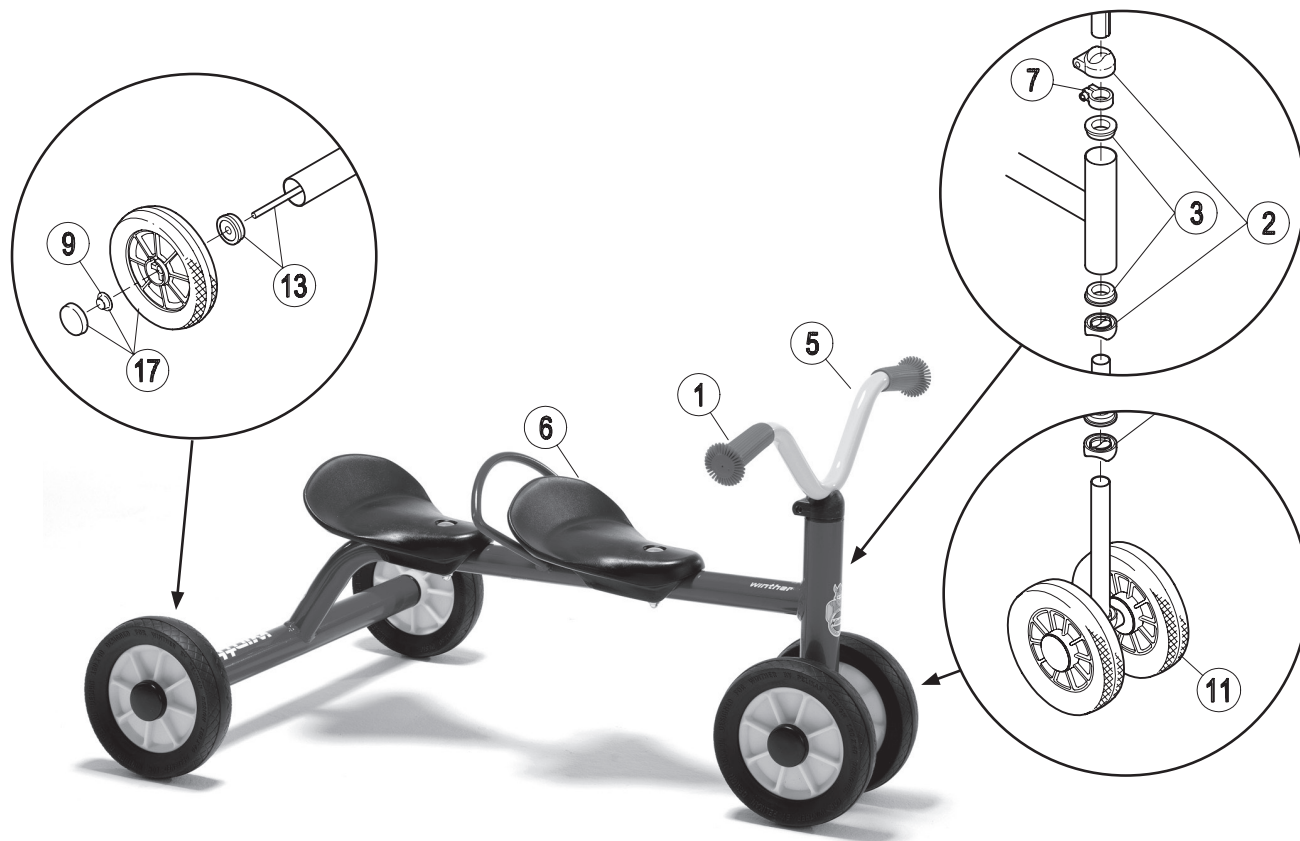

Ersatzteile für:

112173

Mini Rutschdreirad für zwei

Pos.		Pos.		Pos.	
1	 x2	7	 x1  x1	13	 x1  x2  x2
2	 x1  x1	8		14	
3	 x2	9	 x4	15	
4		10		16	
5		11		17	
6	  	12		18	

Ersatzteile für:

112173

Mini Rutschdreirad für zwei

	43214		43220		
	Version		Version		
Pos.	1.2	2.0	1.2	2.0	
1	50015	50015	50001	50001	
2	50002	50068	50002	50068	
3	50003	50003	50003	50003	
4	-	-	-	-	
5	50133	50186	50124	50183	
6	50023	50023	50023	50023	
7	50105	50067	50105	50067	
8	-	-	-	-	
9	50008	50008	50008	50008	
10	-	-	-	-	
11	50134	50179	50125	50178	
12	-	50108	-	50108	
13	50016	50094	50016	50094	
14	-	-	-	-	
15	-	-	-	-	
16	-	-	-	-	
17	50032	50073	50022	50078	
18	-	-	-	-	