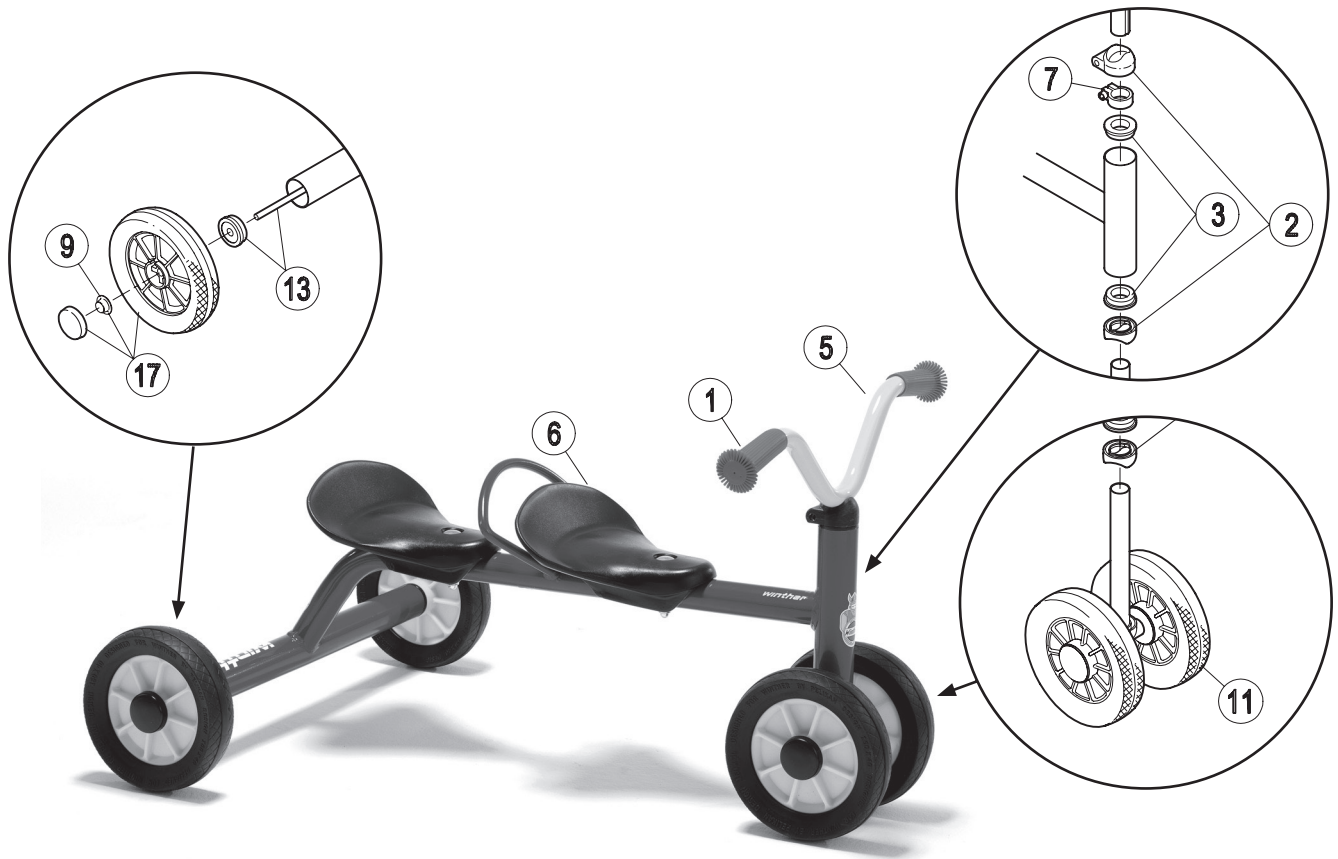

Ersatzteile für:

112173

Mini Rutschdreirad für zwei

Pos.		Pos.		Pos.	
1	 x2	7	 x1  x1	13	 x1  x2  x2
2	 x1  x1	8		14	
3	 x2	9	 x4	15	
4		10		16	
5		11		17	
6	  	12		18	

Ersatzteile für:

112173

Mini Rutschdreirad für zwei

	43214		43220		
	Version		Version		
Pos.	1.2	2.0	1.2	2.0	
1	50015	50015	50001	50001	
2	50002	50068	50002	50068	
3	50003	50003	50003	50003	
4	-	-	-	-	
5	50133	50186	50124	50183	
6	50023	50023	50023	50023	
7	50105	50067	50105	50067	
8	-	-	-	-	
9	50008	50008	50008	50008	
10	-	-	-	-	
11	50134	50179	50125	50178	
12	-	50108	-	50108	
13	50016	50094	50016	50094	
14	-	-	-	-	
15	-	-	-	-	
16	-	-	-	-	
17	50032	50073	50022	50078	
18	-	-	-	-	