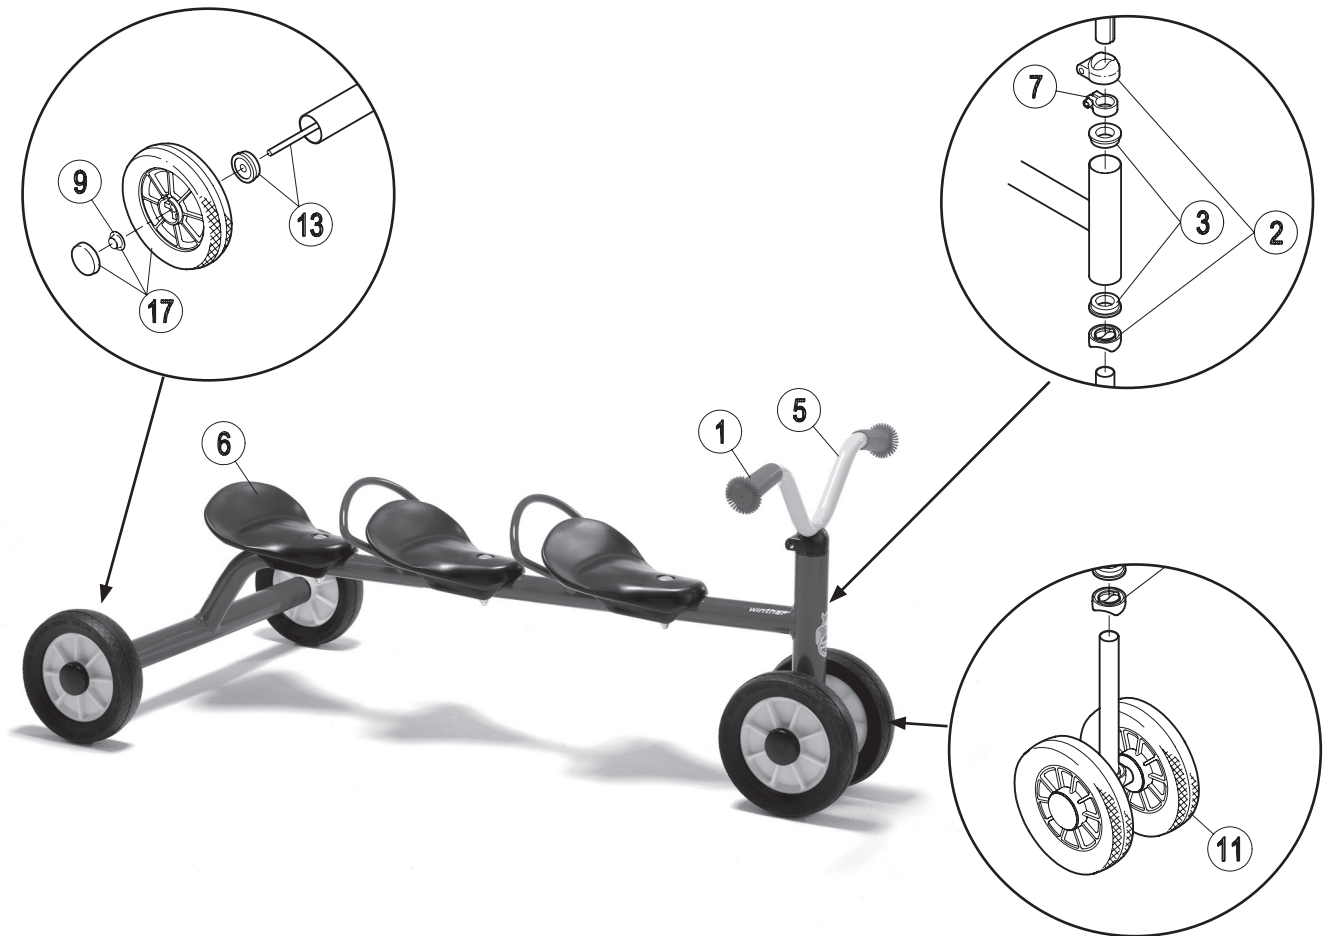

Ersatzteile für:

112171

Mini Rutsch Dreirad für drei

Pos.		Pos.		Pos.	
1	 x2	7	 x1  x1	13	 x1  x2  x2
2	 x1  x1	8		14	
3	 x2	9	 x4	15	
4		10		16	
5		11		17	
6	 	12		18	

Ersatzteile für:

112171

Mini Rutsch Dreirad für drei

	43914		43920		
	Version		Version		
Pos.	1.2	2.0	1.2	2.0	
1	50015	50015	50001	50001	
2	50002	50068	50002	50068	
3	50003	50003	50003	50003	
4	-	-	-	-	
5	50133	50186	50124	50183	
6	50023	50023	50023	50023	
7	50105	50067	50105	50067	
8	-	-	-	-	
9	50008	50008	50008	50008	
10	-	-	-	-	
11	50134	50179	50125	50178	
12	-	50108	-	50108	
13	50016	50094	50016	50094	
14	-	-	-	-	
15	-	-	-	-	
16	-	-	-	-	
17	50032	50073	50022	50078	
18	-	-	-	-	