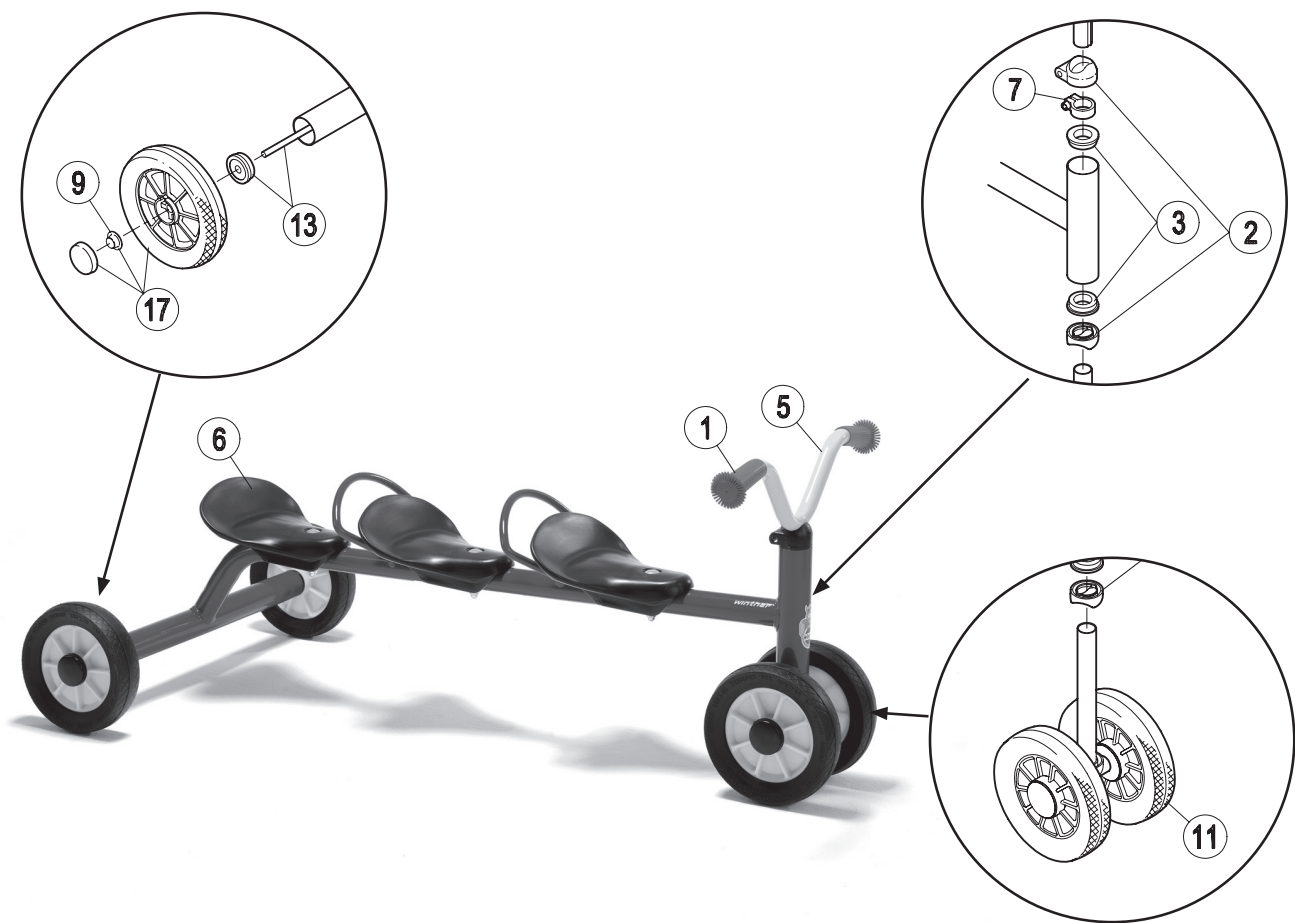

Ersatzteile für:

112171

Mini Rutsch Dreirad für drei

Pos.		Pos.		Pos.	
1	 x2	7	 x1  x1	13	 x1  x2  x2
2	 x1  x1	8		14	
3	 x2	9	 x4	15	
4		10		16	
5		11		17	
6	 	12		18	

Ersatzteile für:

112171

Mini Rutsch Dreirad für drei

	43914		43920		
	Version		Version		
Pos.	1.2	2.0	1.2	2.0	
1	50015	50015	50001	50001	
2	50002	50068	50002	50068	
3	50003	50003	50003	50003	
4	-	-	-	-	
5	50133	50186	50124	50183	
6	50023	50023	50023	50023	
7	50105	50067	50105	50067	
8	-	-	-	-	
9	50008	50008	50008	50008	
10	-	-	-	-	
11	50134	50179	50125	50178	
12	-	50108	-	50108	
13	50016	50094	50016	50094	
14	-	-	-	-	
15	-	-	-	-	
16	-	-	-	-	
17	50032	50073	50022	50078	
18	-	-	-	-	