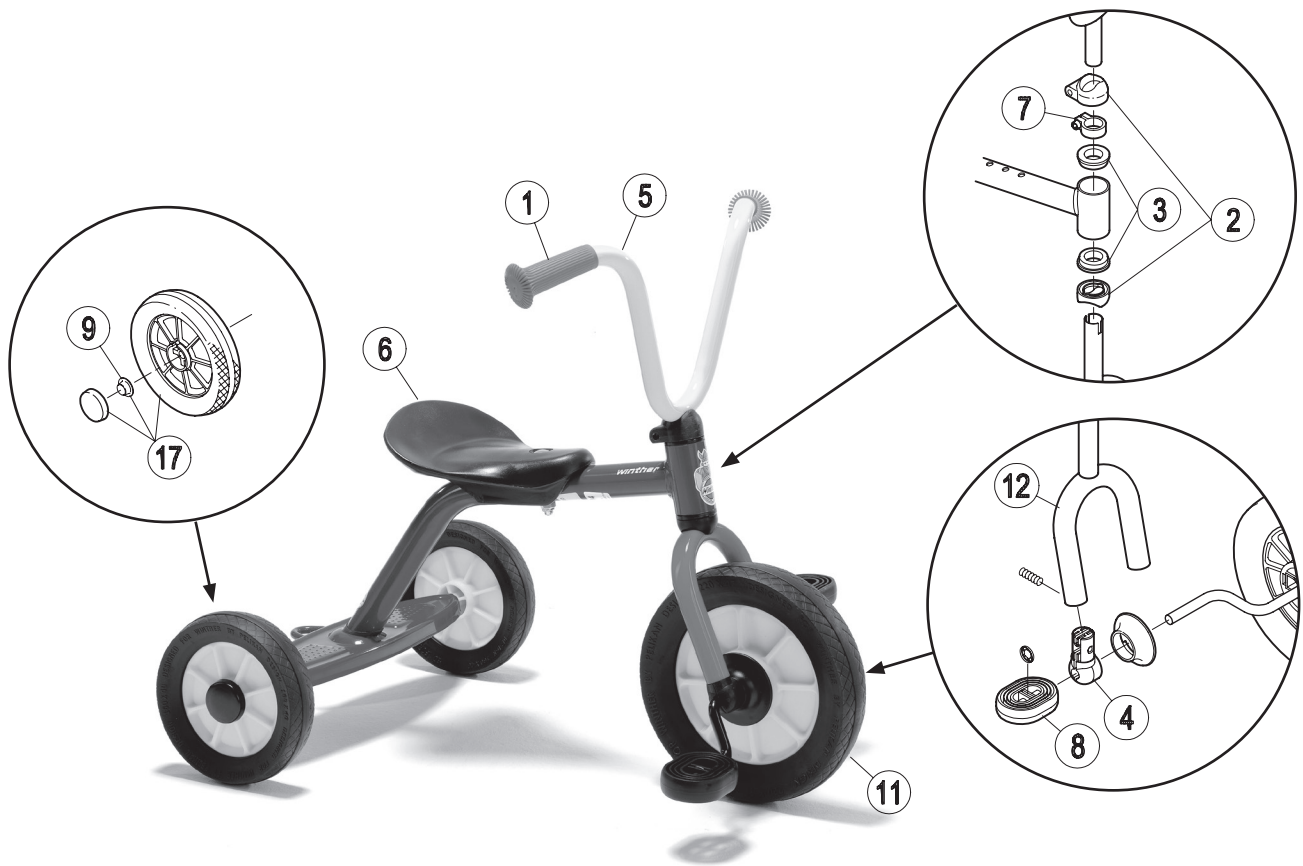

Ersatzteile für:

112170

Mini Krippendreirad mit Steg

Pos.		Pos.		Pos.	
1	 x2	7	 x1  x1	13	
2	 x1  x1	8	 x2  x2	14	
3	 x2	9	 x4	15	
4	 x2  x2  x1	10		16	
5		11		17	
6	  	12		18	

Ersatzteile für:

112170

Mini Krippendreirad mit Steg

	44214		44220		
	Version		Version		
Pos.	2.0		2.0		
1	50015		50001		
2	50068		50068		
3	50003		50003		
4	50004		50004		
5	50142		50143		
6	50023		50023		
7	50067		50067		
8	50006		50006		
9	50008		50008		
10	-		-		
11	50079		50077		
12	50106		50106		
13	-		-		
14	-		-		
15	-		-		
16	-		-		
17	50073		50078		
18	-		-		