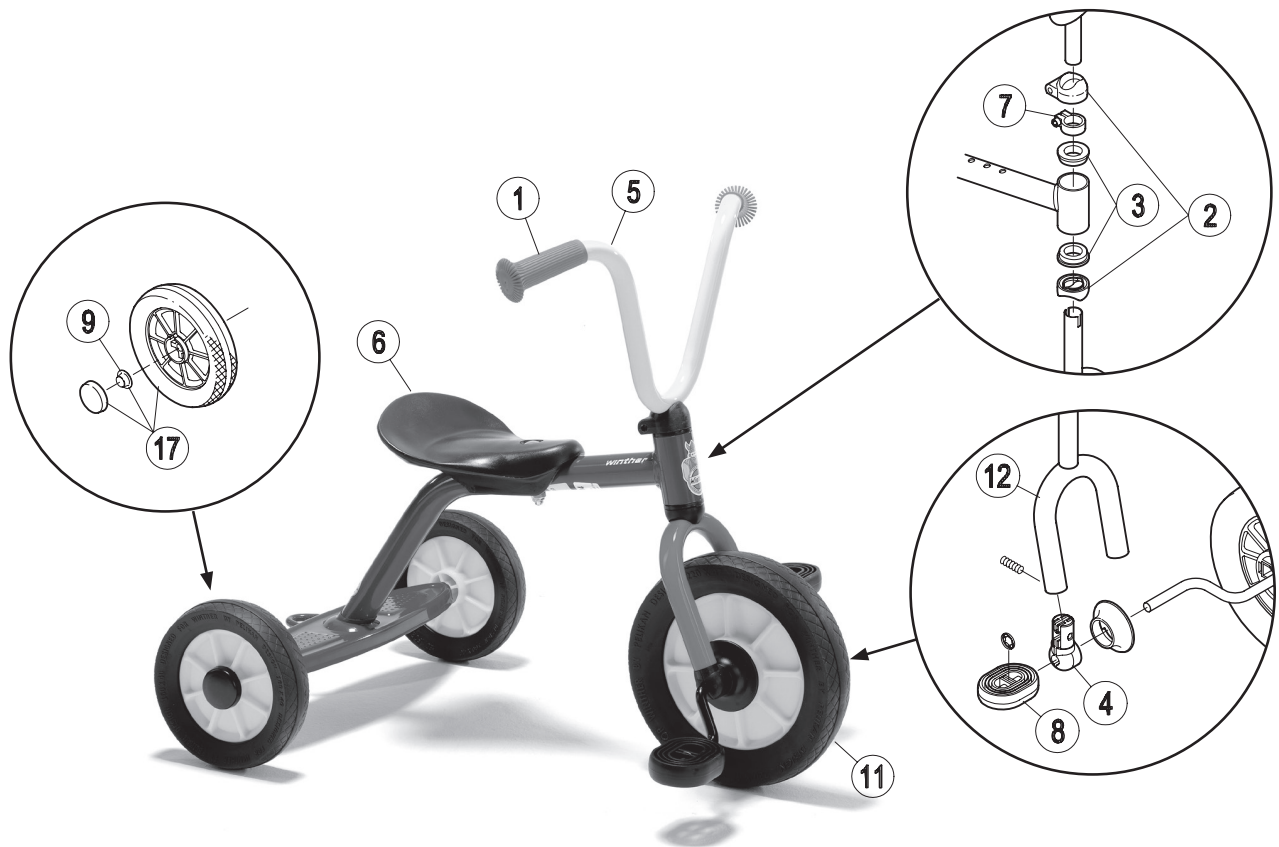

Ersatzteile für:

112170

Mini Krippendreirad mit Steg

Pos.		Pos.		Pos.	
1	 x2	7	 x1  x1	13	
2	 x1  x1	8	 x2  x2	14	
3	 x2	9	 x4	15	
4	 x2  x2  x1	10		16	
5		11		17	
6	  	12		18	

Ersatzteile für:

112170

Mini Krippendreirad mit Steg

	44214		44220		
	Version		Version		
Pos.	2.0		2.0		
1	50015		50001		
2	50068		50068		
3	50003		50003		
4	50004		50004		
5	50142		50143		
6	50023		50023		
7	50067		50067		
8	50006		50006		
9	50008		50008		
10	-		-		
11	50079		50077		
12	50106		50106		
13	-		-		
14	-		-		
15	-		-		
16	-		-		
17	50073		50078		
18	-		-		