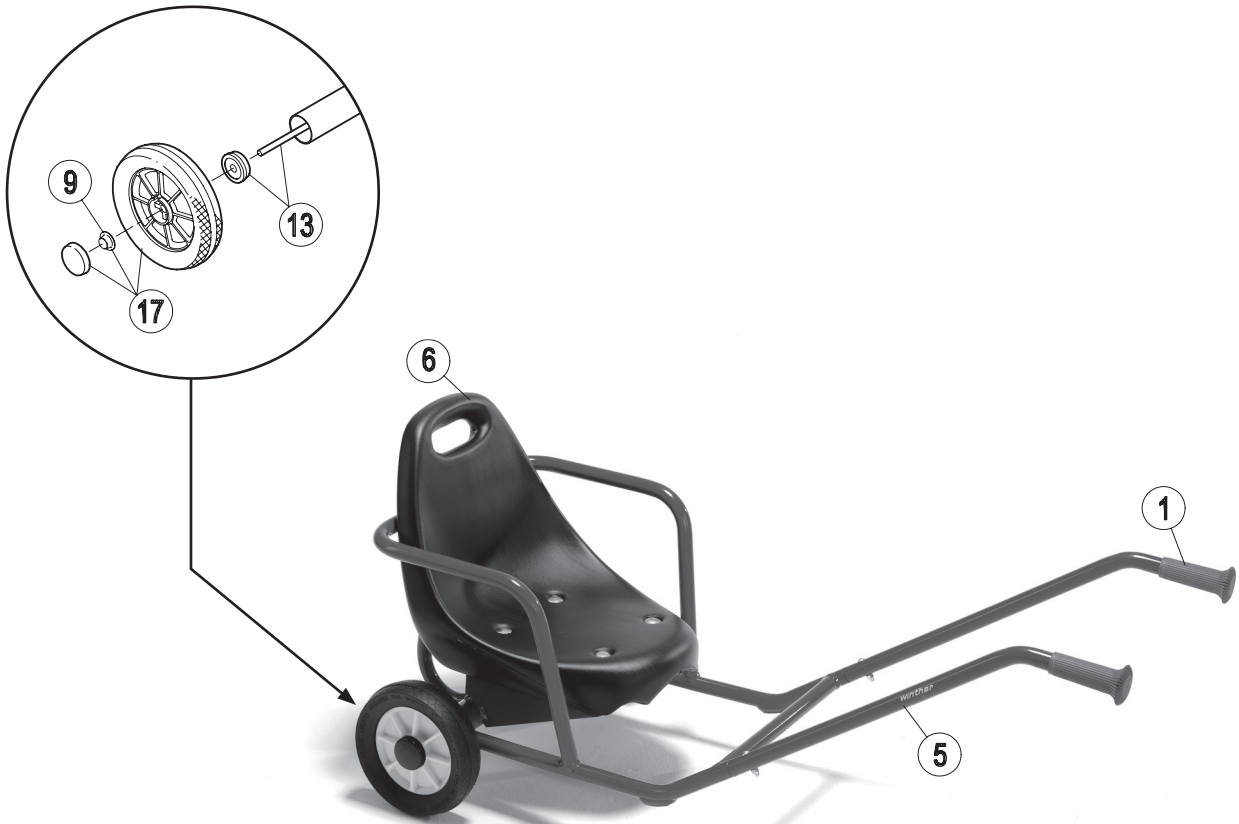

Ersatzteile für:
112169
Mini Sulky

Pos.		Pos.		Pos.	
1	 x2	7		13	 x1  x2  x2
2		8		14	
3		9	 x4	15	
4		10		16	
5	 	11		17	 
6	 	12		18	

Ersatzteile für:
112169
Mini Sulky

	44814		44820		
	Version		Version		
Pos.	1.0	2.0	1.0	2.0	
1	50001	50001	50001	50001	
2	-	-	-	-	
3	-	-	-	-	
4	-	-	-	-	
5	50018	50018	50018	50018	
6	50017	50017	50017	50017	
7	50105	50067	50105	50067	
8	-	-	-	-	
9	50008	50008	50008	50008	
10	-	-	-	-	
11	-	-	-	-	
12	-	-	-	-	
13	50007	50074	50007	50074	
14	-	-	-	-	
15	-	-	-	-	
16	-	-	-	-	
17	50032	50073	50022	50078	
18	-	-	-	-	