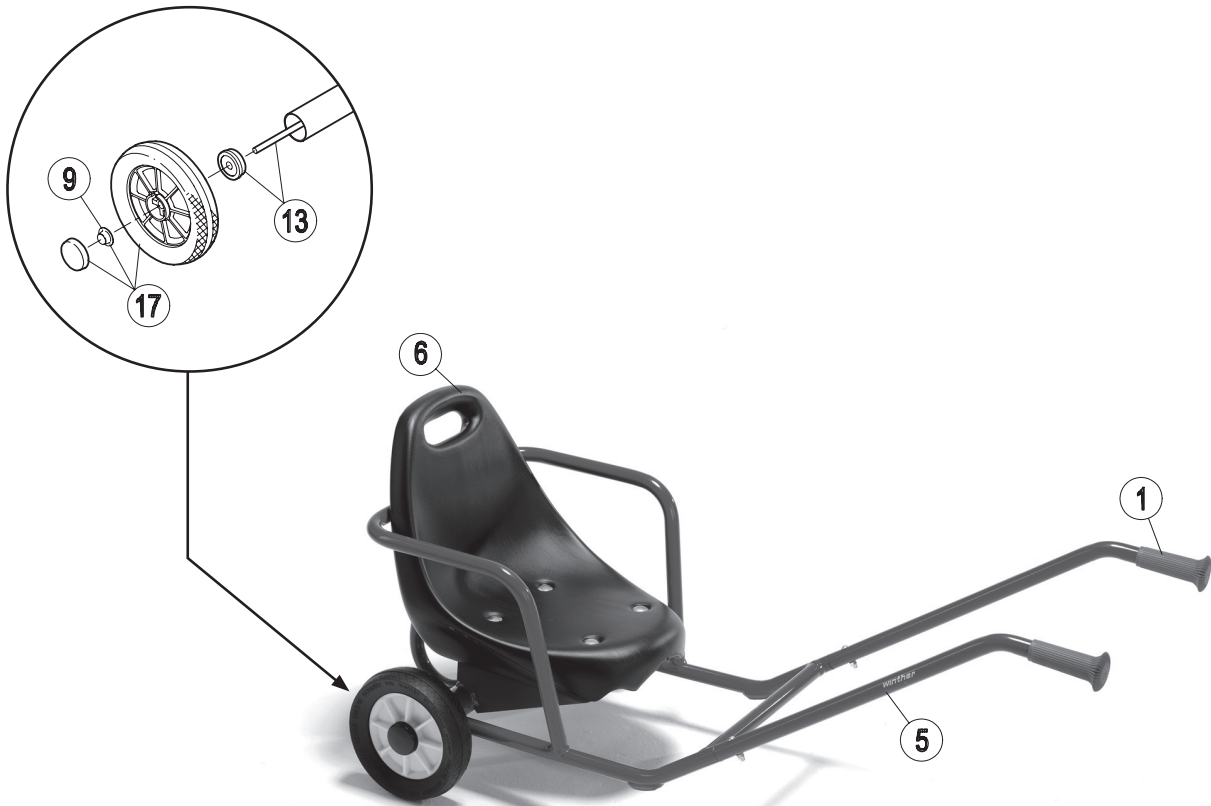

Ersatzteile für:
112169
Mini Sulky

Pos.		Pos.		Pos.	
1	 x2	7		13	 x1  x2  x2
2		8		14	
3		9	 x4	15	
4		10		16	
5	 	11		17	 
6	 	12		18	

Ersatzteile für:
112169
Mini Sulky

	44814		44820		
	Version		Version		
Pos.	1.0	2.0	1.0	2.0	
1	50001	50001	50001	50001	
2	-	-	-	-	
3	-	-	-	-	
4	-	-	-	-	
5	50018	50018	50018	50018	
6	50017	50017	50017	50017	
7	50105	50067	50105	50067	
8	-	-	-	-	
9	50008	50008	50008	50008	
10	-	-	-	-	
11	-	-	-	-	
12	-	-	-	-	
13	50007	50074	50007	50074	
14	-	-	-	-	
15	-	-	-	-	
16	-	-	-	-	
17	50032	50073	50022	50078	
18	-	-	-	-	