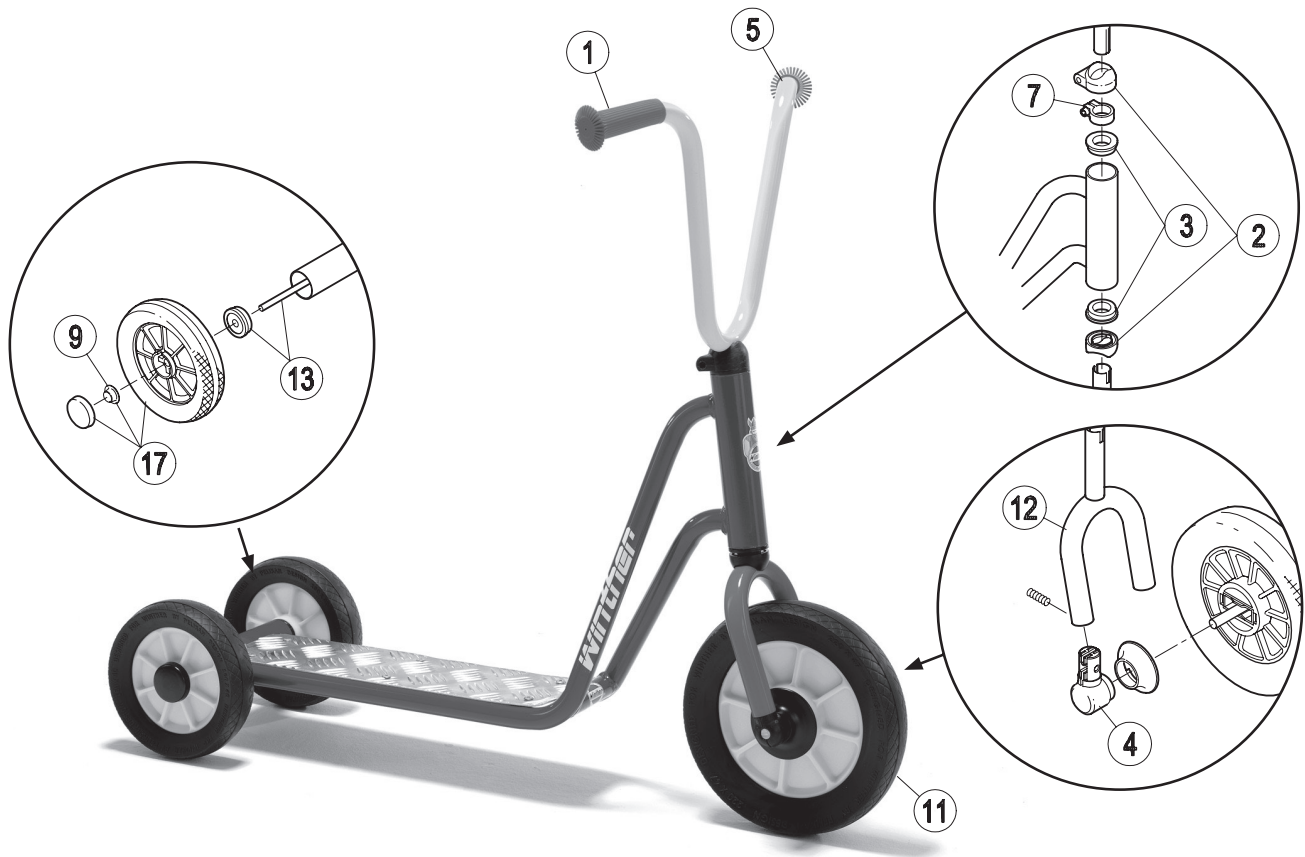

Ersatzteile für:

112168

Mini Roller mit 2 Hinterrädern

Pos.		Pos.		Pos.	
1	 x2	7	 x1  x1	13	 x1  x2  x2
2	 x1  x1	8		14	
3	 x2	9	 x4	15	
4	 x2  x2  x1	10		16	
5		11	   	17	   
6		12		18	

Ersatzteile für:

112168

Mini Roller mit 2 Hinterrädern

Pos.	43314		43320	
	Version		Version	
	1.2	2.0	1.2	2.0
1	50015	50015	50001	50001
2	50002	50068	50002	50068
3	50003	50003	50003	50003
4	50004	50004	50004	50004
5	50135	50175	50126	50177
6	-	-	-	-
7	50105	50067	50105	50067
8	-	-	-	-
9	50008	50008	50008	50008
10	-	-	-	-
11	50036	50069	50027	50064
12	-	50109	-	50109
13	50009	50093	50009	50093
14	-	-	-	-
15	-	-	-	-
16	-	-	-	-
17	50032	50073	50022	50078
18	-	-	-	-