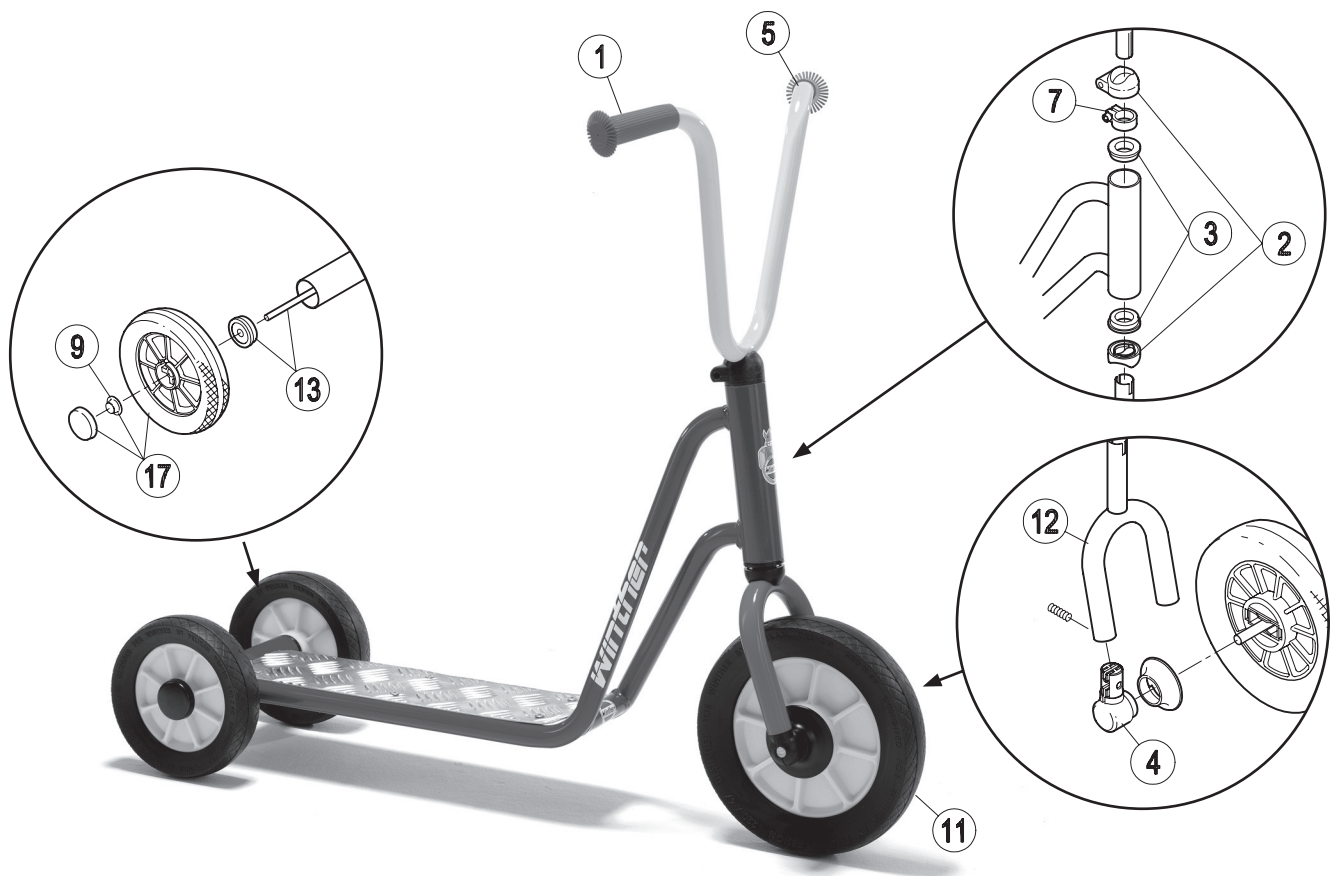

Ersatzteile für:

112168

Mini Roller mit 2 Hinterrädern

Pos.		Pos.		Pos.	
1	 x2	7	 x1  x1	13	 x1  x2  x2
2	 x1  x1	8		14	
3	 x2	9	 x4	15	
4	 x2  x2  x1	10		16	
5		11	   	17	   
6		12		18	

Ersatzteile für:

112168

Mini Roller mit 2 Hinterrädern

Pos.	43314		43320	
	Version		Version	
	1.2	2.0	1.2	2.0
1	50015	50015	50001	50001
2	50002	50068	50002	50068
3	50003	50003	50003	50003
4	50004	50004	50004	50004
5	50135	50175	50126	50177
6	-	-	-	-
7	50105	50067	50105	50067
8	-	-	-	-
9	50008	50008	50008	50008
10	-	-	-	-
11	50036	50069	50027	50064
12	-	50109	-	50109
13	50009	50093	50009	50093
14	-	-	-	-
15	-	-	-	-
16	-	-	-	-
17	50032	50073	50022	50078
18	-	-	-	-