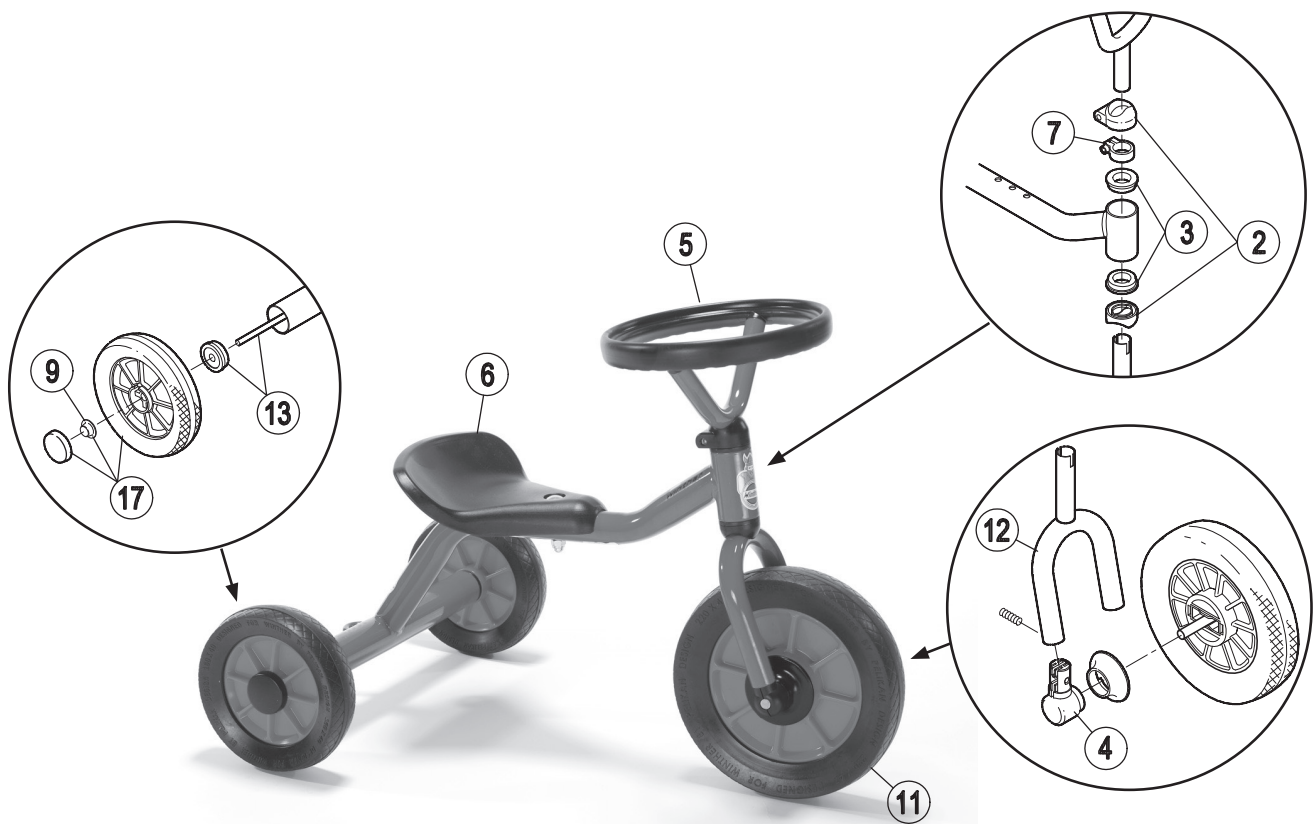

Ersatzteile für:

112167

Mini Rutschdreirad mit Lenker

Pos.		Pos.		Pos.	
1		7	 x1  x1	13	 x1  x2  x2
2	 x1  x1	8		14	
3	 x2	9	 x4	15	
4	 x2  x2  x1	10		16	
5		11		17	 
6	 	12		18	

Ersatzteile für:

112167

Mini Rutschdreirad mit Lenker

	418			
	Version			
	41814	41820		
Pos.	2.0	2.0		
1	-	-		
2	50068	50068		
3	50003	50003		
4	50004	50004		
5	50141	50141		
6	50023	50023		
7	50067	50067		
8	-	-		
9	50008	50008		
10	-	-		
11	50069	50064		
12	50106	50106		
13	50074	50074		
14	-	-		
15	-	-		
16	-	-		
17	50073	50078		
18	-	-		