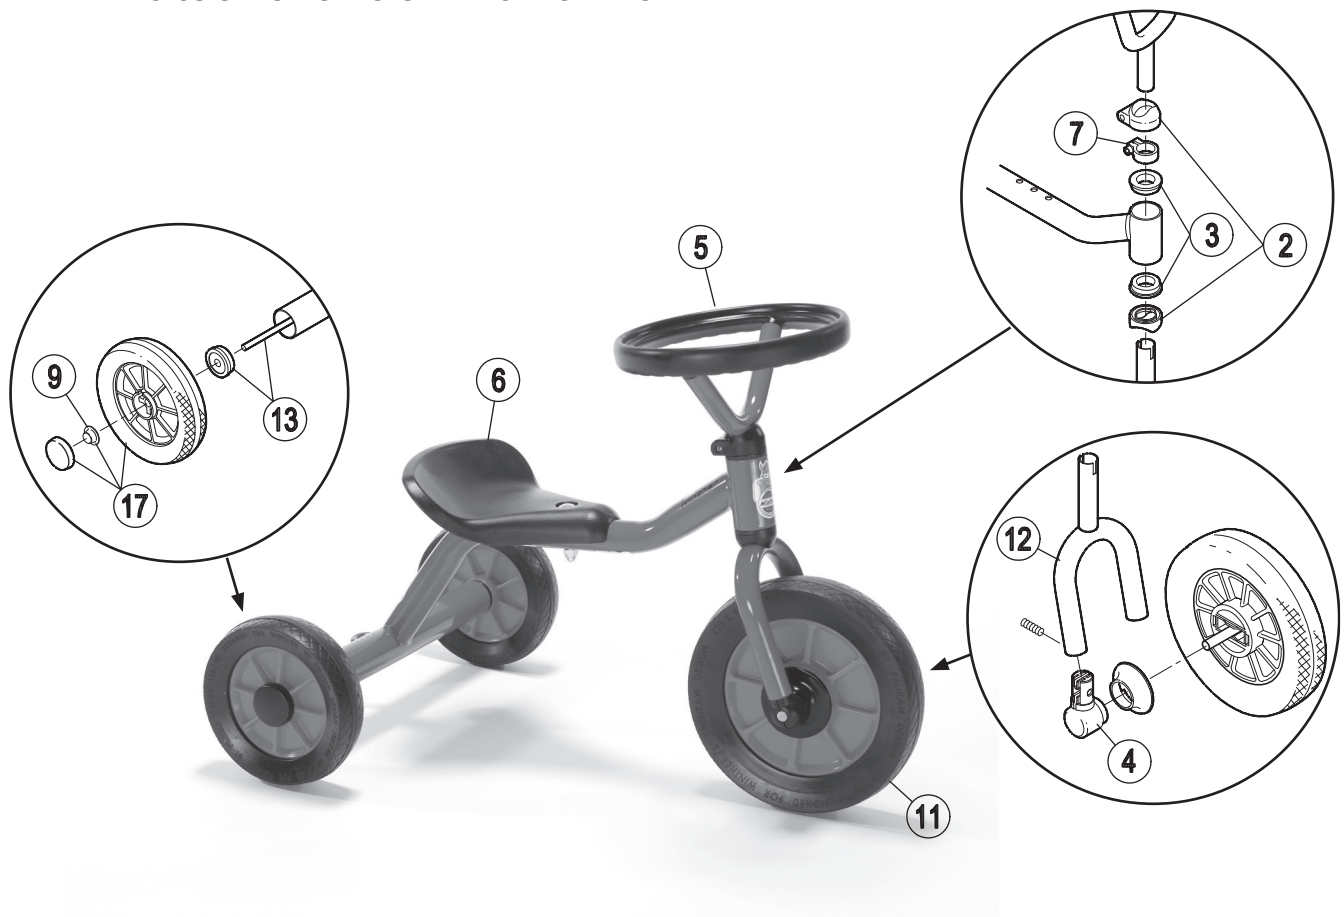

Ersatzteile für:

112167

Mini Rutschdreirad mit Lenker

Pos.		Pos.		Pos.	
1		7	 x1  x1	13	 x1  x2  x2
2	 x1  x1	8		14	
3	 x2	9	 x4	15	
4	 x2  x2  x1	10		16	
5		11		17	 
6	 	12		18	

Ersatzteile für:

112167

Mini Rutschdreirad mit Lenker

	418			
	Version			
	41814	41820		
Pos.	2.0	2.0		
1	-	-		
2	50068	50068		
3	50003	50003		
4	50004	50004		
5	50141	50141		
6	50023	50023		
7	50067	50067		
8	-	-		
9	50008	50008		
10	-	-		
11	50069	50064		
12	50106	50106		
13	50074	50074		
14	-	-		
15	-	-		
16	-	-		
17	50073	50078		
18	-	-		