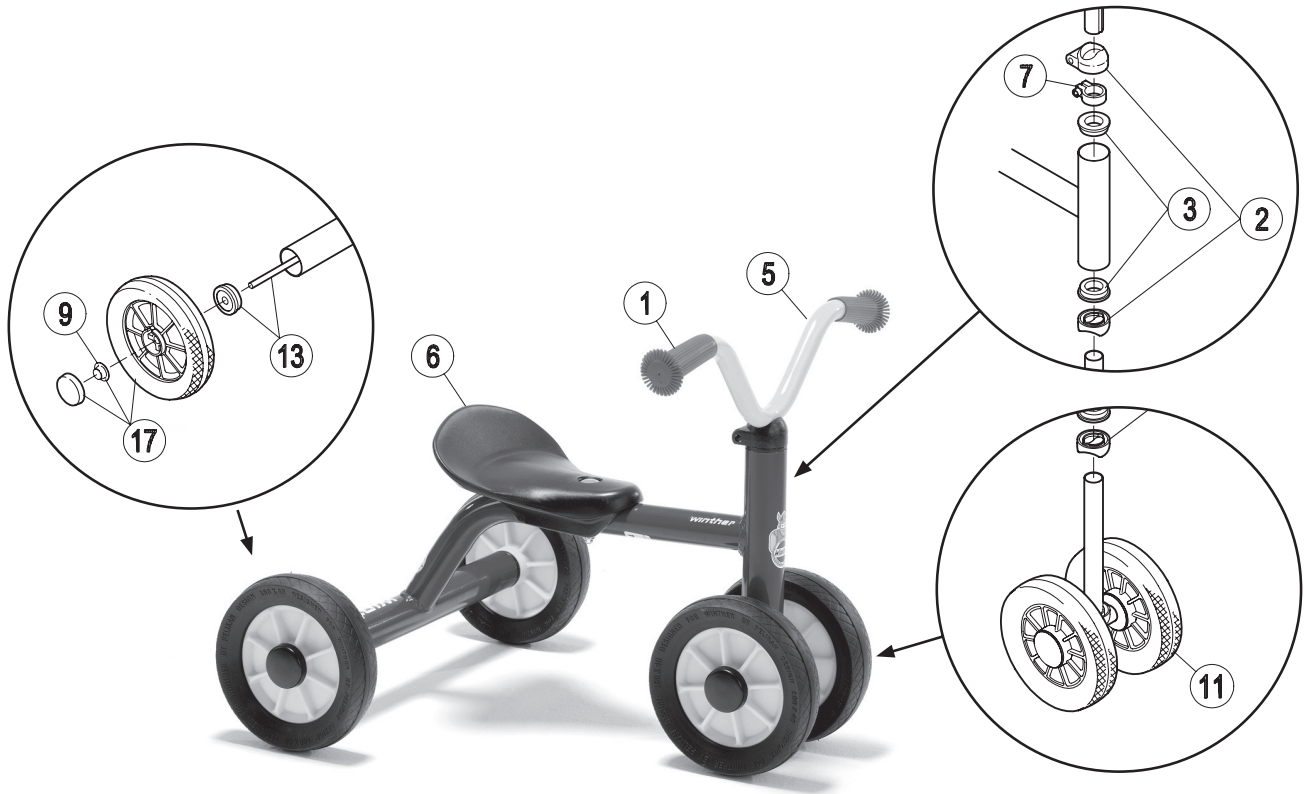

Ersatzteile für:
112166
 Mini Rutsch Dreirad

Pos.		Pos.		Pos.	
1	 x2	7	 x1  x1	13	 x1  x2  x2
2	 x1  x1	8		14	
3	 x2	9	 x4	15	
4		10		16	
5		11		17	 
6	 	12		18	

Ersatzteile für:

112166

Mini Rutsch Dreirad

Pos.	43114		43120	
	Version		Version	
	1.2	2.0	1.2	2.0
1	50015	50015	50001	50001
2	50002	50068	50002	50068
3	50003	50003	50003	50003
4	-	-	-	-
5	50133	50186	50124	50183
6	50023	50023	50023	50023
7	50105	50067	50105	50067
8	-	-	-	-
9	50008	50008	50008	50008
10	-	-	-	-
11	50134	50179	50125	50178
12	-	50108	-	50108
13	50007	50074	50007	50074
14	-	-	-	-
15	-	-	-	-
16	-	-	-	-
17	50032	50073	50022	50078
18	-	-	-	-