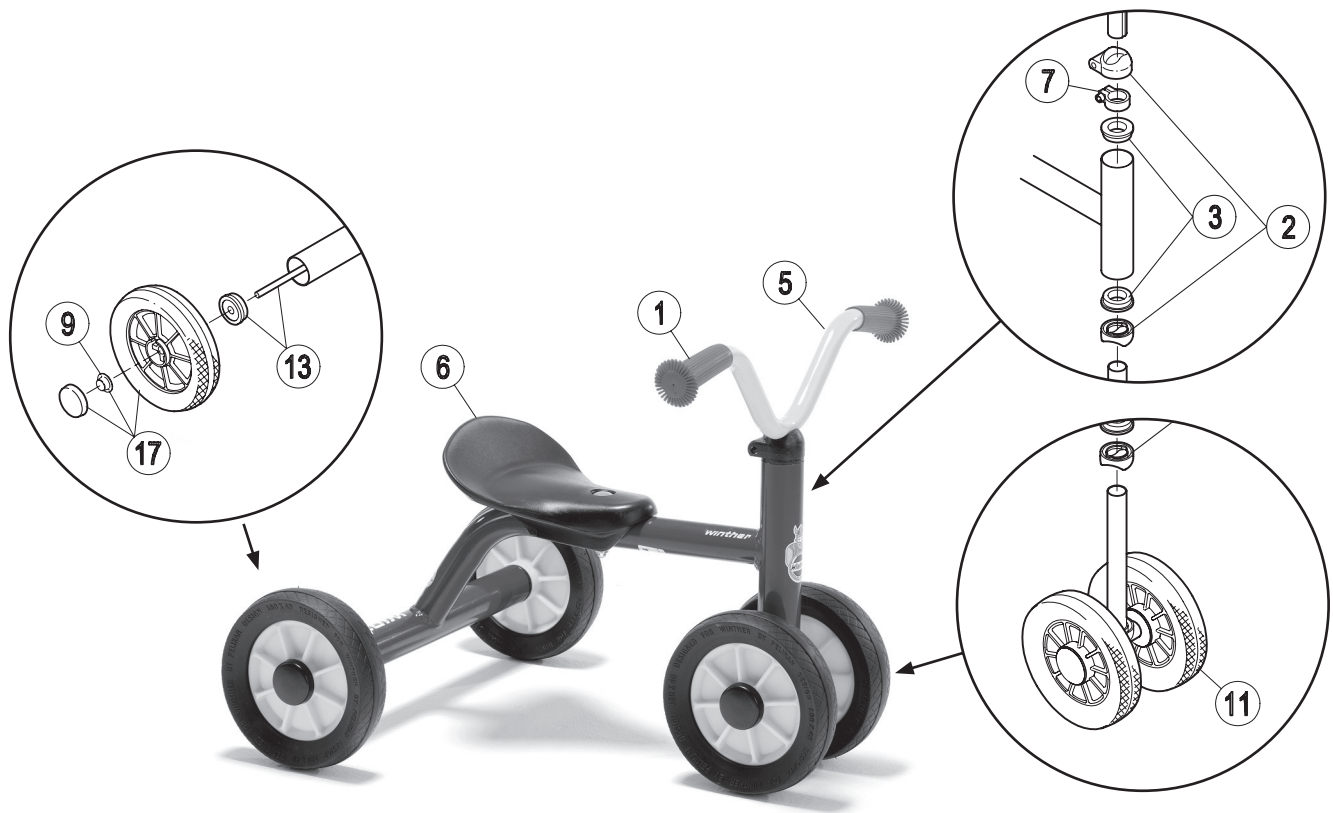

Ersatzteile für:
112166
 Mini Rutsch Dreirad

Pos.		Pos.		Pos.	
1	 x2	7	 x1  x1	13	 x1  x2  x2
2	 x1  x1	8		14	
3	 x2	9	 x4	15	
4		10		16	
5		11		17	 
6	 	12		18	

Ersatzteile für:

112166

Mini Rutsch Dreirad

Pos.	43114		43120	
	Version		Version	
	1.2	2.0	1.2	2.0
1	50015	50015	50001	50001
2	50002	50068	50002	50068
3	50003	50003	50003	50003
4	-	-	-	-
5	50133	50186	50124	50183
6	50023	50023	50023	50023
7	50105	50067	50105	50067
8	-	-	-	-
9	50008	50008	50008	50008
10	-	-	-	-
11	50134	50179	50125	50178
12	-	50108	-	50108
13	50007	50074	50007	50074
14	-	-	-	-
15	-	-	-	-
16	-	-	-	-
17	50032	50073	50022	50078
18	-	-	-	-