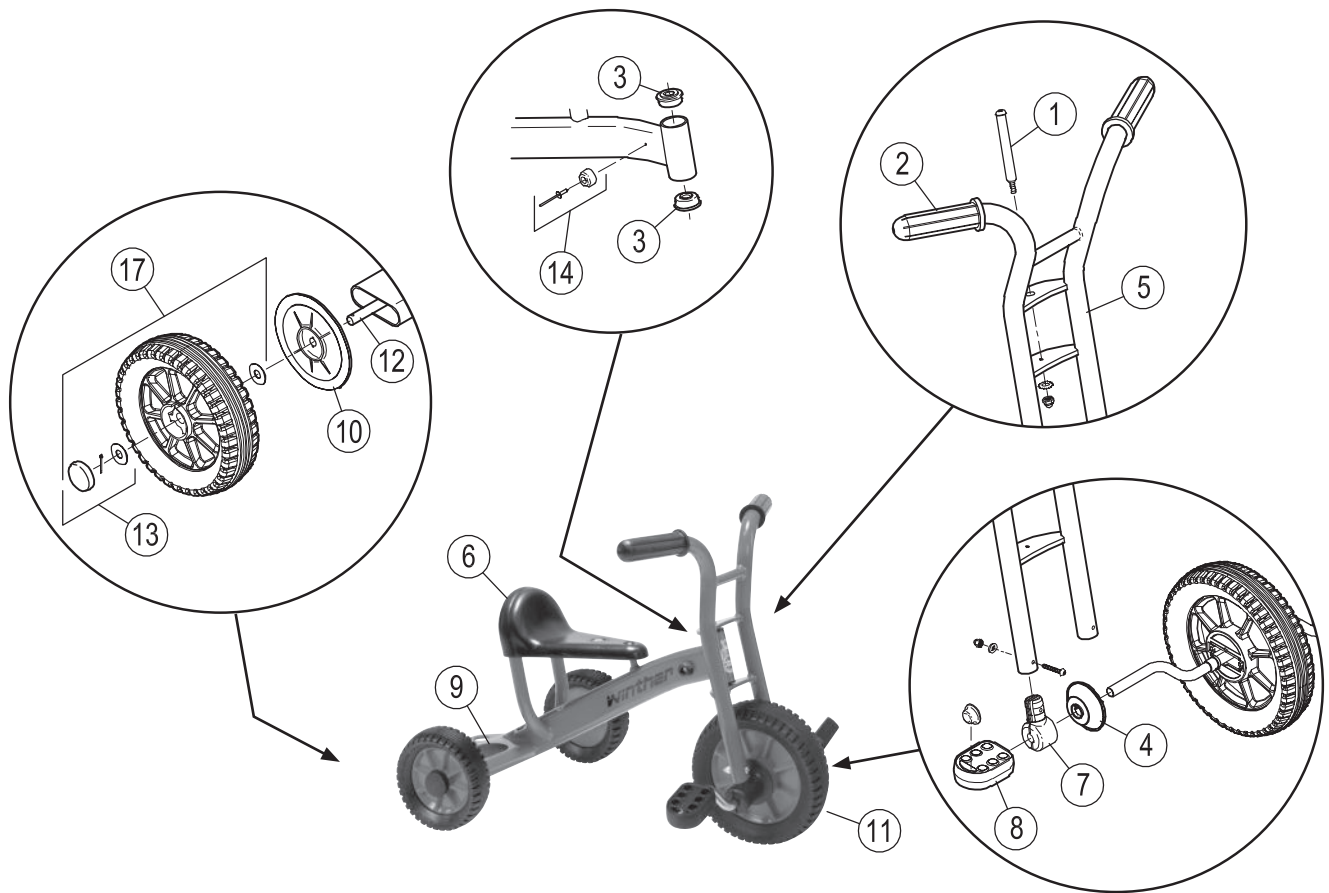

Ersatzteile für:
112164
Dreirad klein

		450.00			
		Version			
Pos.	2.1				
1	50501				
2	50503				
3	50504				
4	50598				
5	50550				
6	50580				
7	50506				
8	50510				
9	50511				
10	50518				
11	50560				
12	50512				
13	50520				
14	50531				
15	-				
16	-				
17	50570				
18	-				