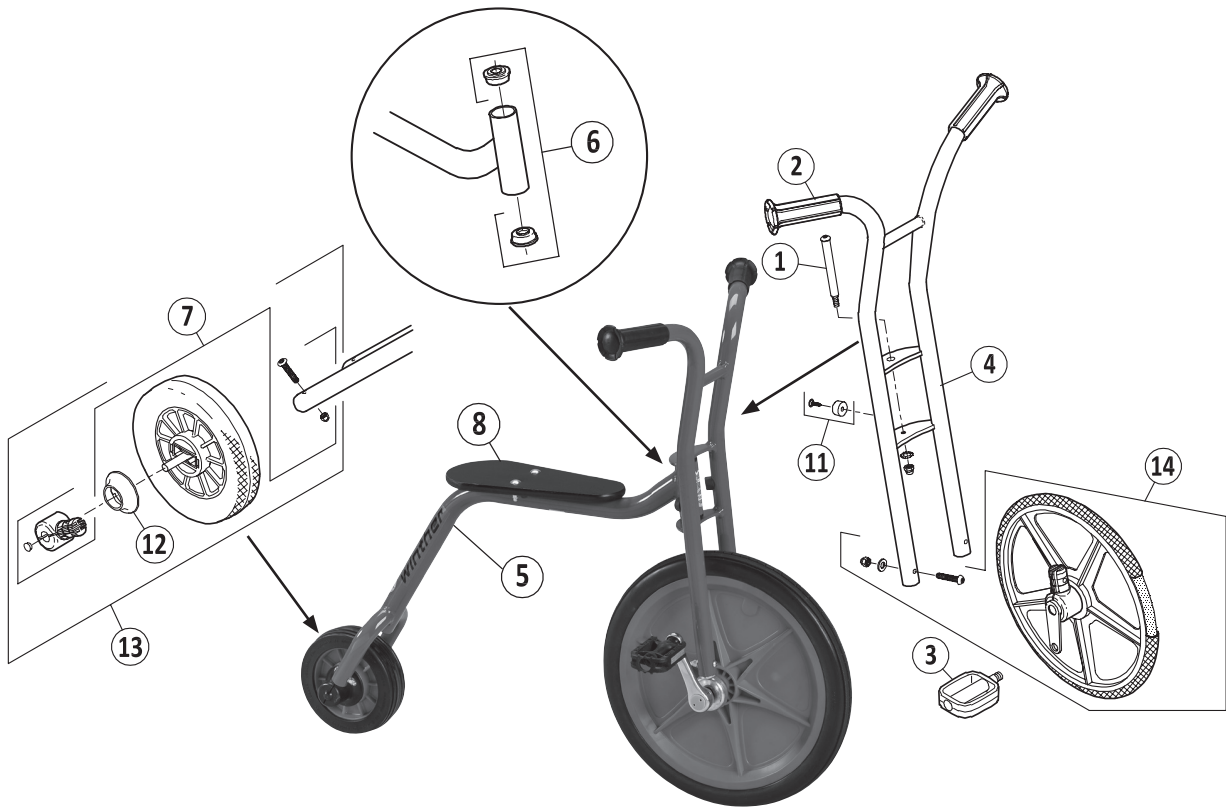

Ersatzteile für:
112159
Hochrad klein

Pos.		Pos.		Pos.	
1	 x1 x2 x2 x1	6	 x2	11	 x2 x2
2	 x2 x2	7	 x2 x2 x2 x1	12	 x2
3	 x1 x1 L R	8		13	
4		9		14	
5		10		15	

Ersatzteile für:
112159
Hochrad klein

	482				
	Version				
Pos.	1.0				
1	50501				
2	50538				
3	50710				
4	50795				
5	50796				
6	50504				
7	50507				
8	50584				
9	50797				
10	-				
11	50532				
12	50505				
13	50798				
14	50799				
15	-				
16	-				
17	-				
18	-				