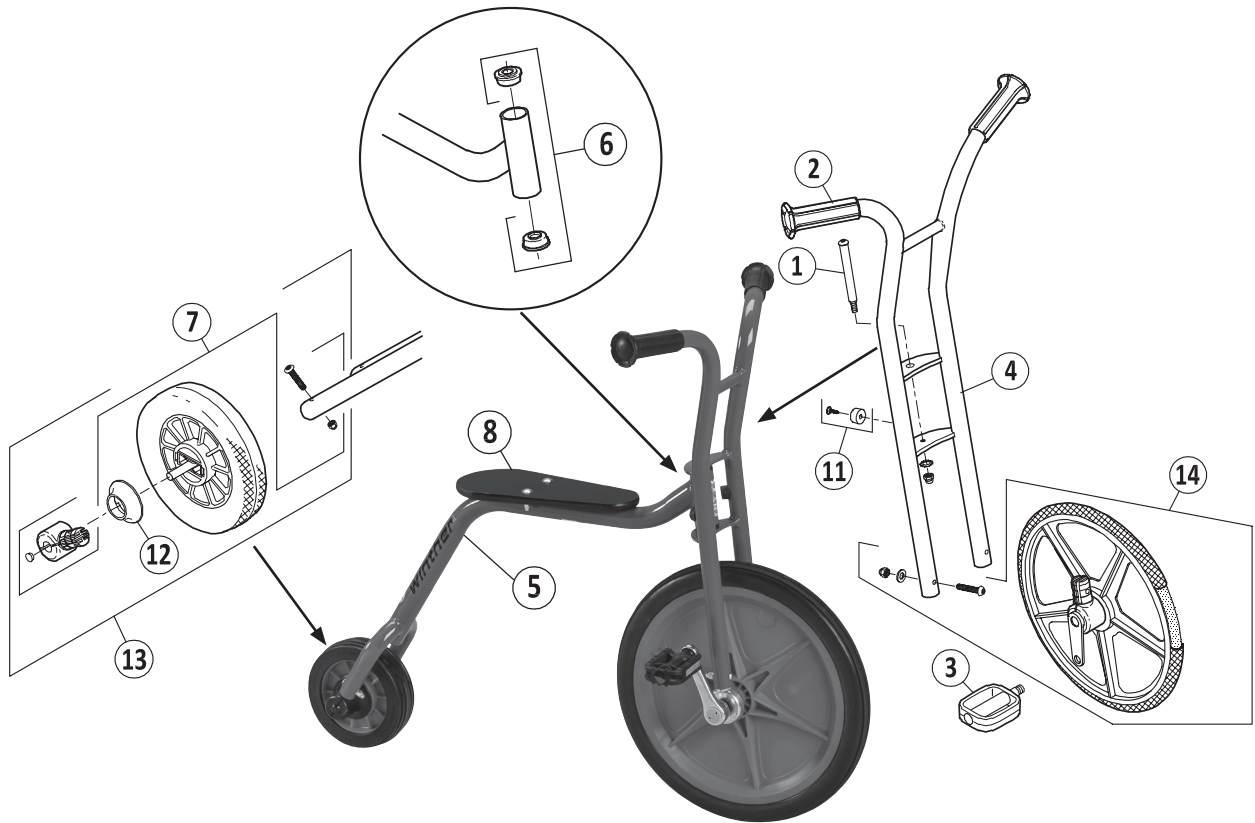

Ersatzteile für:
112159
Hochrad klein

Pos.		Pos.		Pos.	
1	 x1 x2 x2 x1	6	 x2	11	 x2 x2
2	 x2 x2	7	 x2 x2 x2 x1	12	 x2
3	 x1 x1 L R	8		13	
4		9		14	
5		10		15	

Ersatzteile für:
112159
Hochrad klein

	482				
	Version				
Pos.	1.0				
1	50501				
2	50538				
3	50710				
4	50795				
5	50796				
6	50504				
7	50507				
8	50584				
9	50797				
10	-				
11	50532				
12	50505				
13	50798				
14	50799				
15	-				
16	-				
17	-				
18	-				