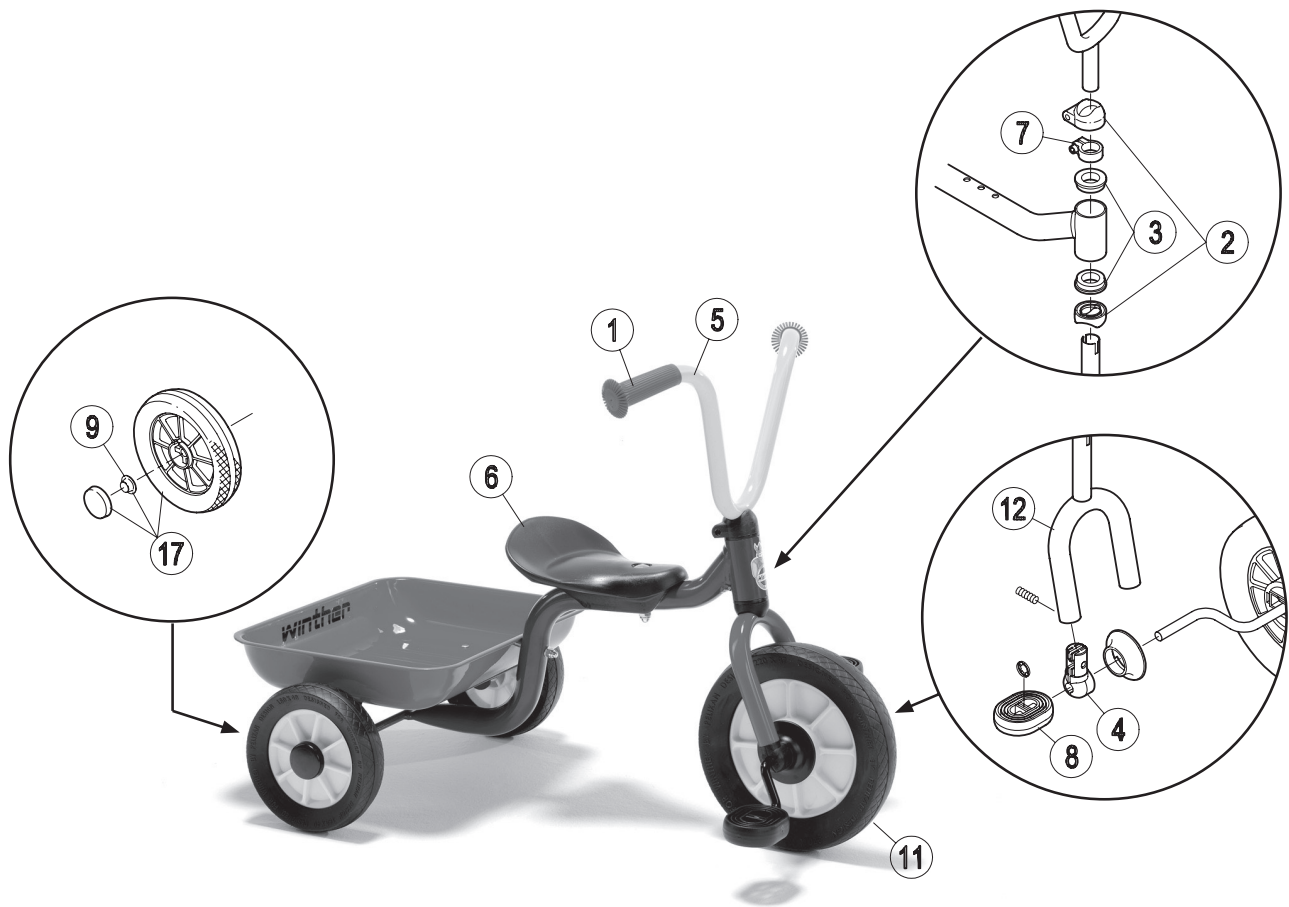

Ersatzteile für:

112157

Mini Krippendreirad mit Wanne

Pos.		Pos.		Pos.	
1	 x2	7	 x1  x1	13	
2	 x1  x1	8	 x2  x2	14	
3	 x2	9	 x4	15	
4	 x2  x2  x1	10		16	
5		11		17	
6	  	12		18	

Ersatzteile für:

112157

Mini Krippendreirad mit Wanne

	44714		44720		
	Version		Version		
Pos.	1.3	2.0	1.3	2.0	
1	50015	50015	50001	5001	
2	50002	50068	50002	50068	
3	50003	50003	50003	50003	
4	50004	50004	50004	50004	
5	50130	50142	50120	50143	
6	50023	50023	50023	50023	
7	50105	50067	50105	50067	
8	50006	50006	50006	50006	
9	50008	50008	50008	50008	
10	-	-	-	-	
11	50031	50079	50021	50077	
12	-	50106	-	50106	
13	-	-	-	-	
14	-	-	-	-	
15	-	-	-	-	
16	-	-	-	-	
17	50032	50073	50022	50078	
18	-	-	-	-	