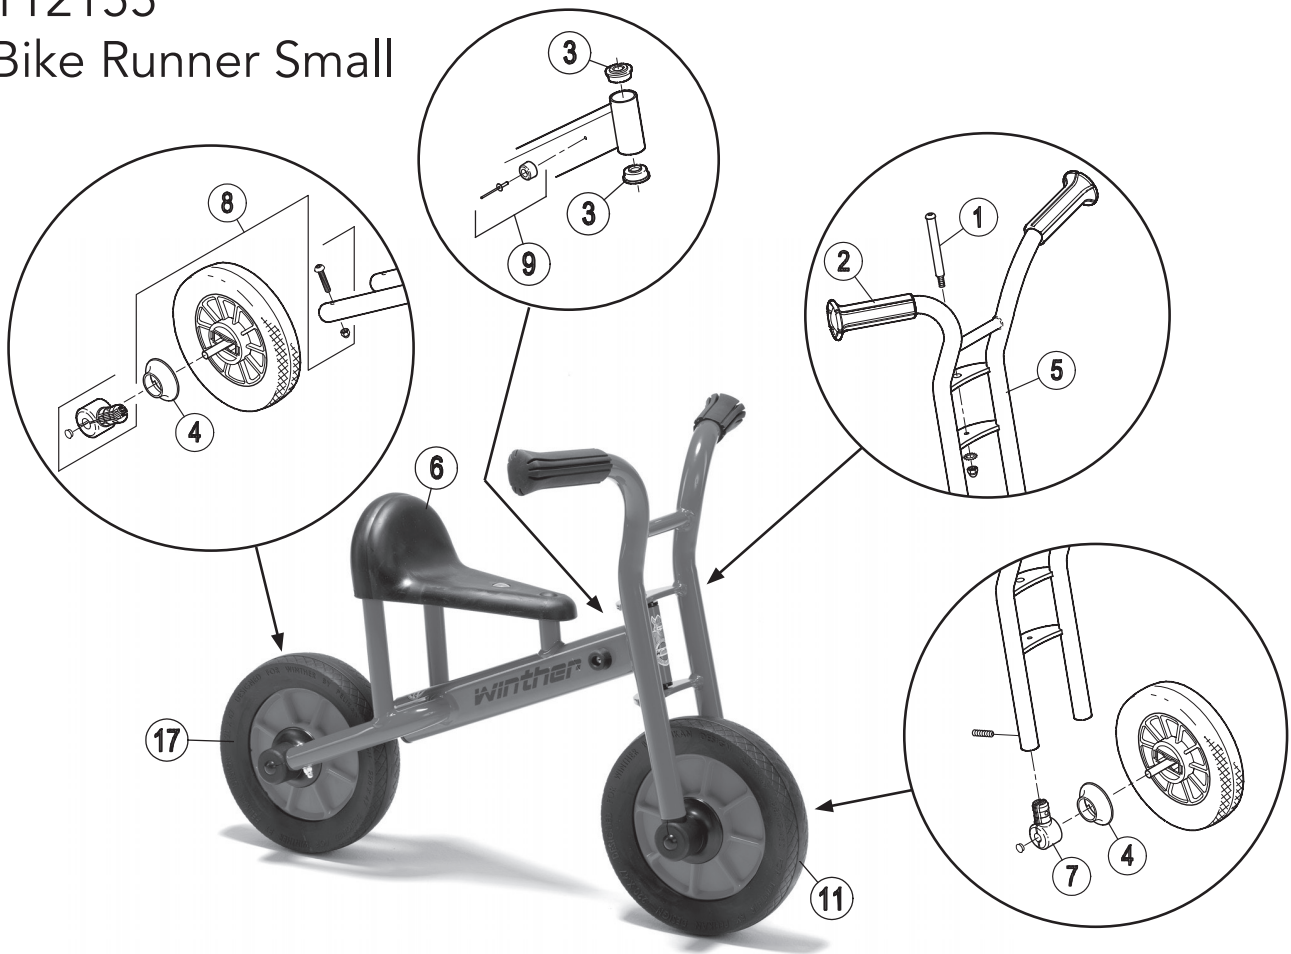

Ersatzteile für:

112155

Bike Runner Small

Pos.		Pos.		Pos.	
1	x1 x2 x2 x1	7	x2 x2 x2 x1	13	
2	x2 x2	8	x2 x2 x2 x1	14	
3	x2	9	x2 x2	15	
4	x2	10		16	
5		11		17	
6		12		18	

Ersatzteile für:

112155

Bike Runner Small

49000									
Version									
Pos.	2.0								
1	50501								
2	50538								
3	50504								
4	50505								
5	50550								
6	50580								
7	50508								
8	50507								
9	50531								
10	-								
11	50563								
12	-								
13	-								
14	-								
15	-								
16	-								
17	50573								
18	-								