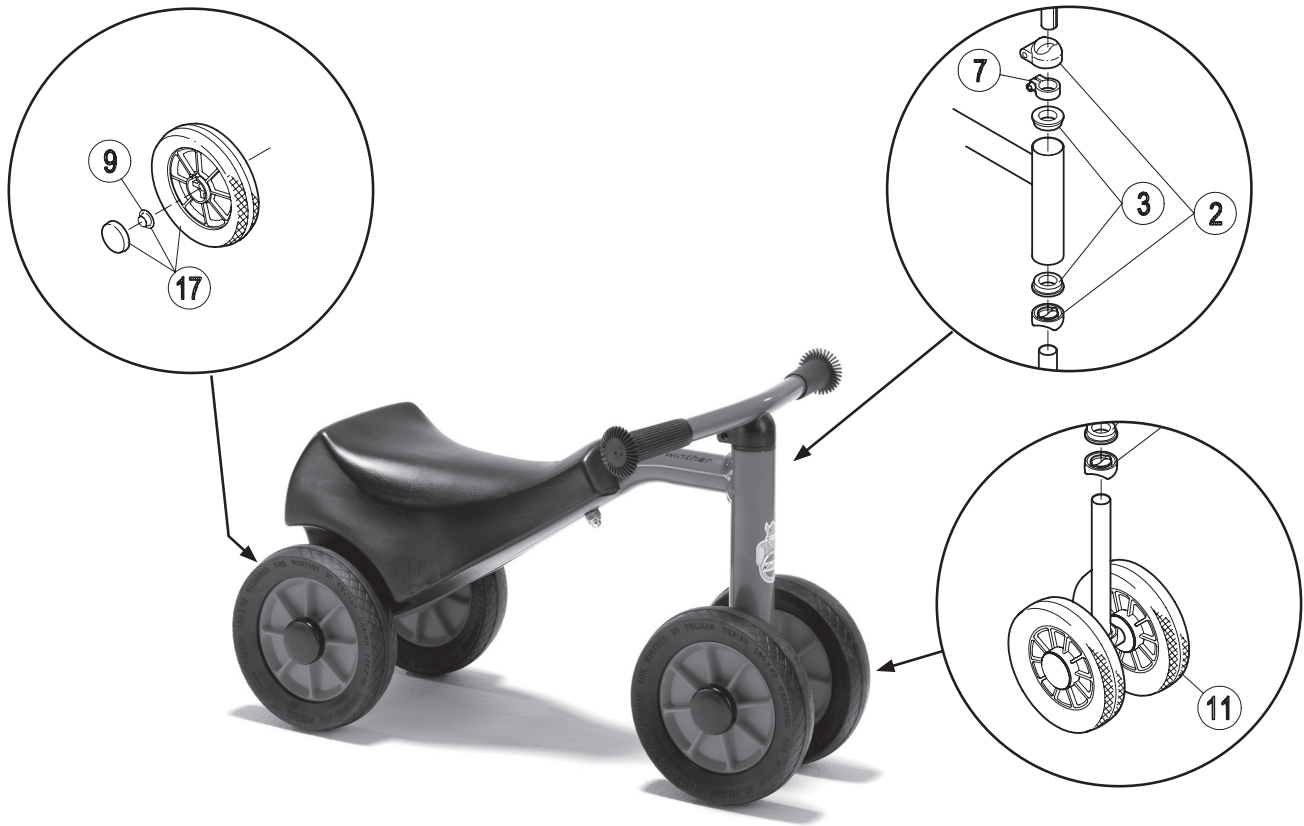

Ersatzteile für:
112154
Mini Safety Scooter

Pos.		Pos.		Pos.	
1	 x2	7	 x1  x1	13	
2	 x1  x1	8		14	
3	 x2	9	 x4	15	
4		10		16	
5	  	11	 	17	     
6	  	12		18	

Ersatzteile für:

112154

Mini Safety Scooter

Pos.	43014		43020		
	Version		Version		
	1.2	2.0	1.2	2.0	
1	-	50015	-	50001	
2	-	50068	-	50068	
3	-	50003	-	50003	
4	-	-	-	-	
5	-	50139	-	50066	
6	-	50041	-	50041	
7	-	50067	-	50067	
8	-	-	-	-	
9	-	50008	-	50008	
10					
11	-	50079	-	50078	
12	-	50108	-	50108	
13	-	-	-	-	
14	-	-	-	-	
15	-	-	-	-	
16	-	-	-	-	
17	-	50073	-	50078	
18	-	-	-	-	