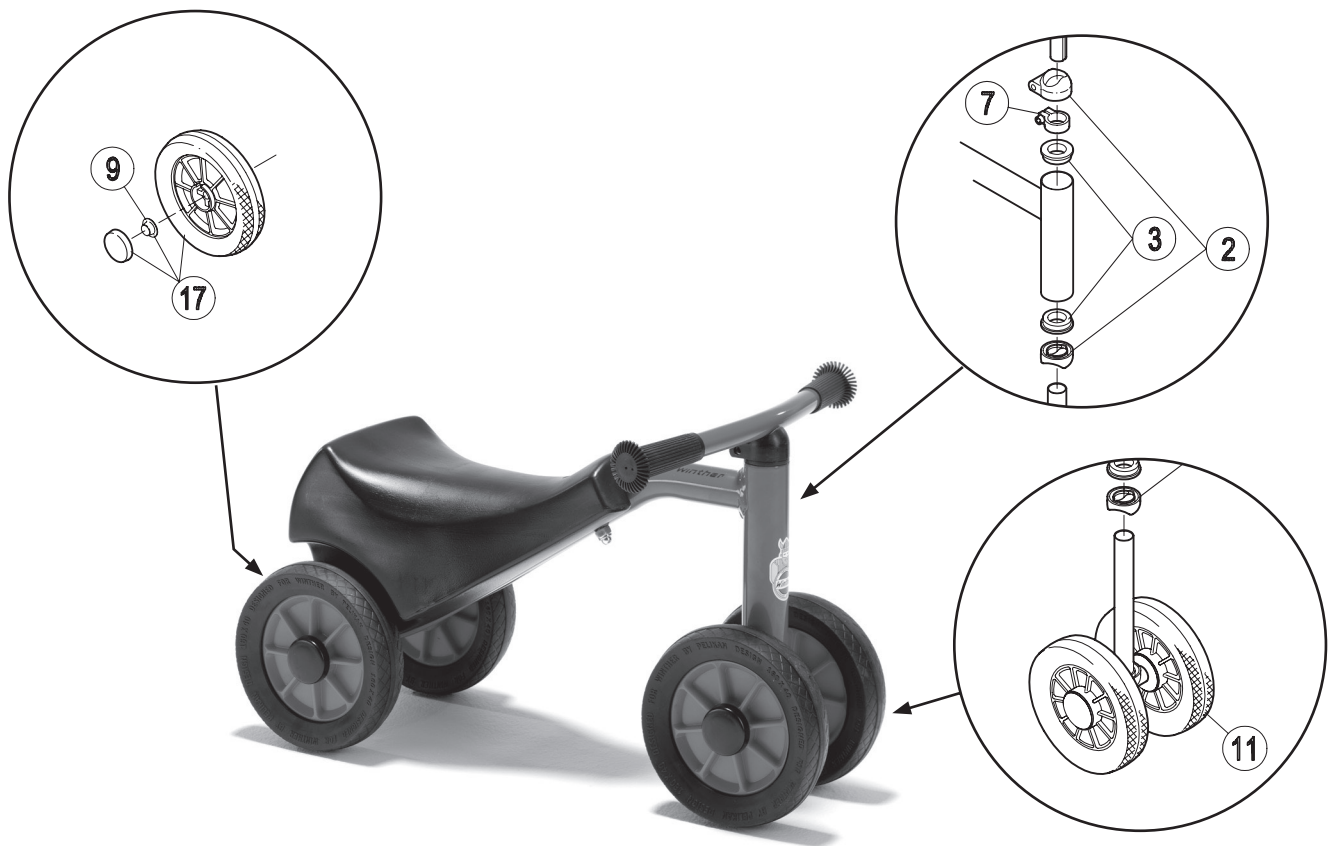

Ersatzteile für:
112154
Mini Safety Scooter

Pos.		Pos.		Pos.	
1	 x2	7	 x1  x1	13	
2	 x1  x1	8		14	
3	 x2	9	 x4	15	
4		10		16	
5	  	11	 	17	     
6	  	12		18	

Ersatzteile für:

112154

Mini Safety Scooter

Pos.	43014		43020		
	Version		Version		
	1.2	2.0	1.2	2.0	
1	-	50015	-	50001	
2	-	50068	-	50068	
3	-	50003	-	50003	
4	-	-	-	-	
5	-	50139	-	50066	
6	-	50041	-	50041	
7	-	50067	-	50067	
8	-	-	-	-	
9	-	50008	-	50008	
10					
11	-	50079	-	50078	
12	-	50108	-	50108	
13	-	-	-	-	
14	-	-	-	-	
15	-	-	-	-	
16	-	-	-	-	
17	-	50073	-	50078	
18	-	-	-	-	