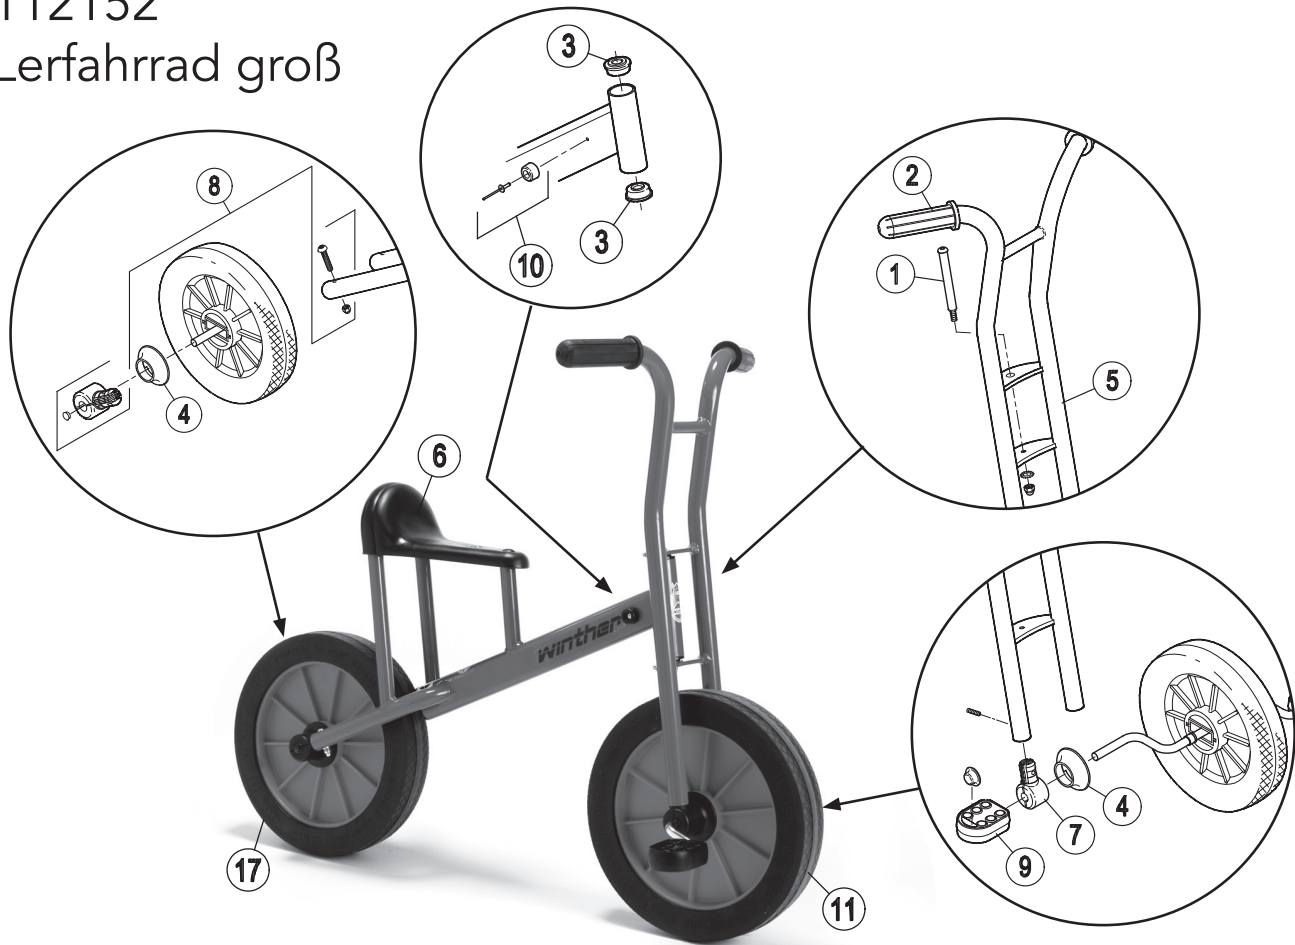

Ersatzteile für:

112152

Lerfahrrad groß

Pos.		Pos.		Pos.	
1	x1 x2 x1	7	x2 x2 x2 x1	13	
2	x2 x2	8	x2 x2 x2 x1	14	
3	x2	9	x2 x2	15	
4	x2	10	x2 x2	16	
5		11		17	
6		12		18	

Ersatzteile für:
112152
Lerfahrrad groß

	49100								
	Version								
Pos.	1.0								
1	50502								
2	50538								
3	50504								
4	50505								
5	50579								
6	50580								
7	50506								
8	50507								
9	50510								
10	50531								
11	50562								
12	-								
13	-								
14	-								
15	-								
16	-								
17	50568								
18	-								