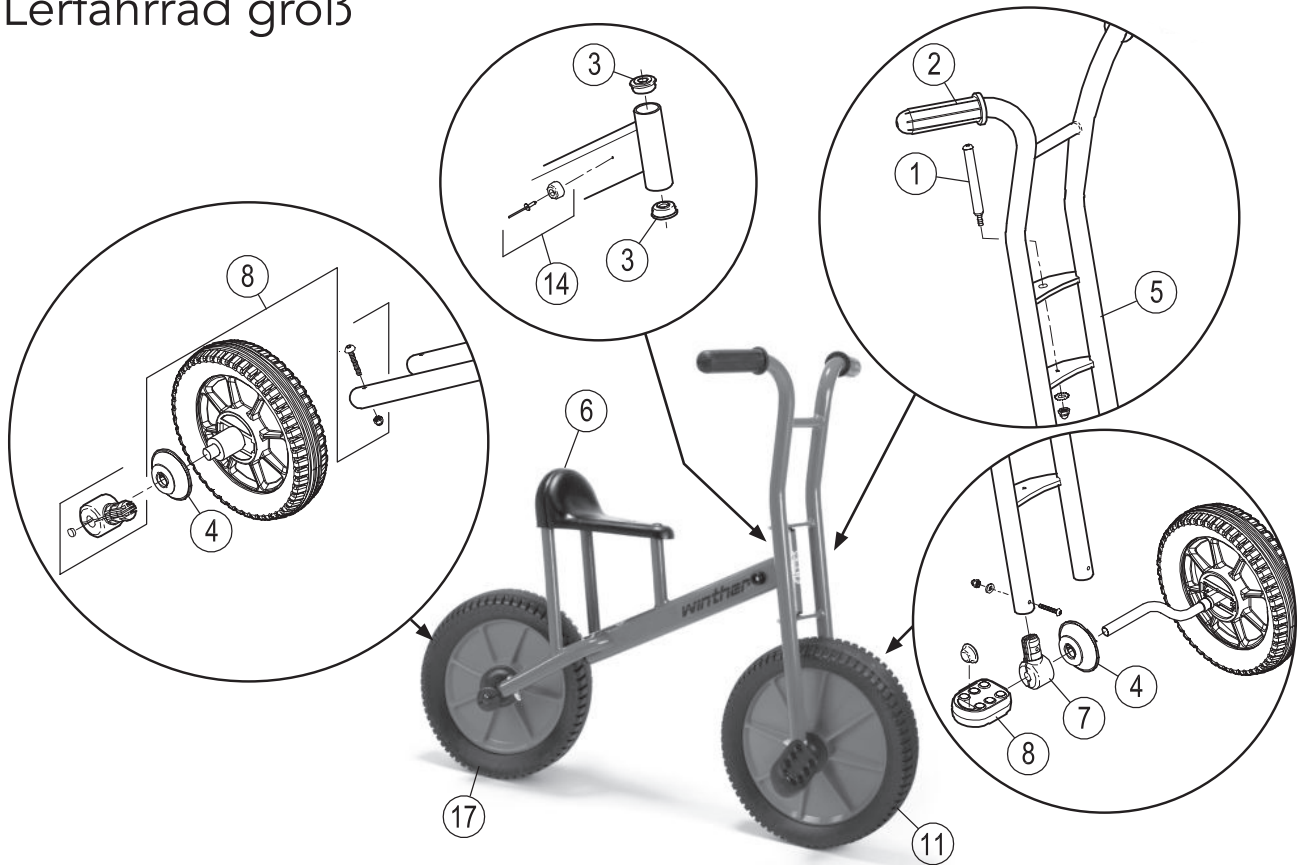

Ersatzteile für:

112152

Lerfahrrad groß

Pos.		Pos.		Pos.	
1	x1 x2 x1	7	x2 x2 x2 x2 x1	13	
2	x2 x2	8	x2 x2	14	x2 x2
3	x2	9	x2 x2 x2 x1	15	
4	x2	10		16	
5		11		17	
6		12		18	

Ersatzteile für:

112152

Lerfahrrad groß

		491.00			
		Version			
Pos.	1.1	2.1			
1	50502	50502			
2	50538	50538			
3	50504	50504			
4	50505	50598			
5	50579	50579			
6	50580	50580			
7	50506	50506			
8	50510	50510			
9	50507	50507			
10	-	-			
11	50562	50562			
12	-	-			
13	-	-			
14	50531	50531			
15	-	-			
16	-	-			
17	50568	50568			
18	-	-			