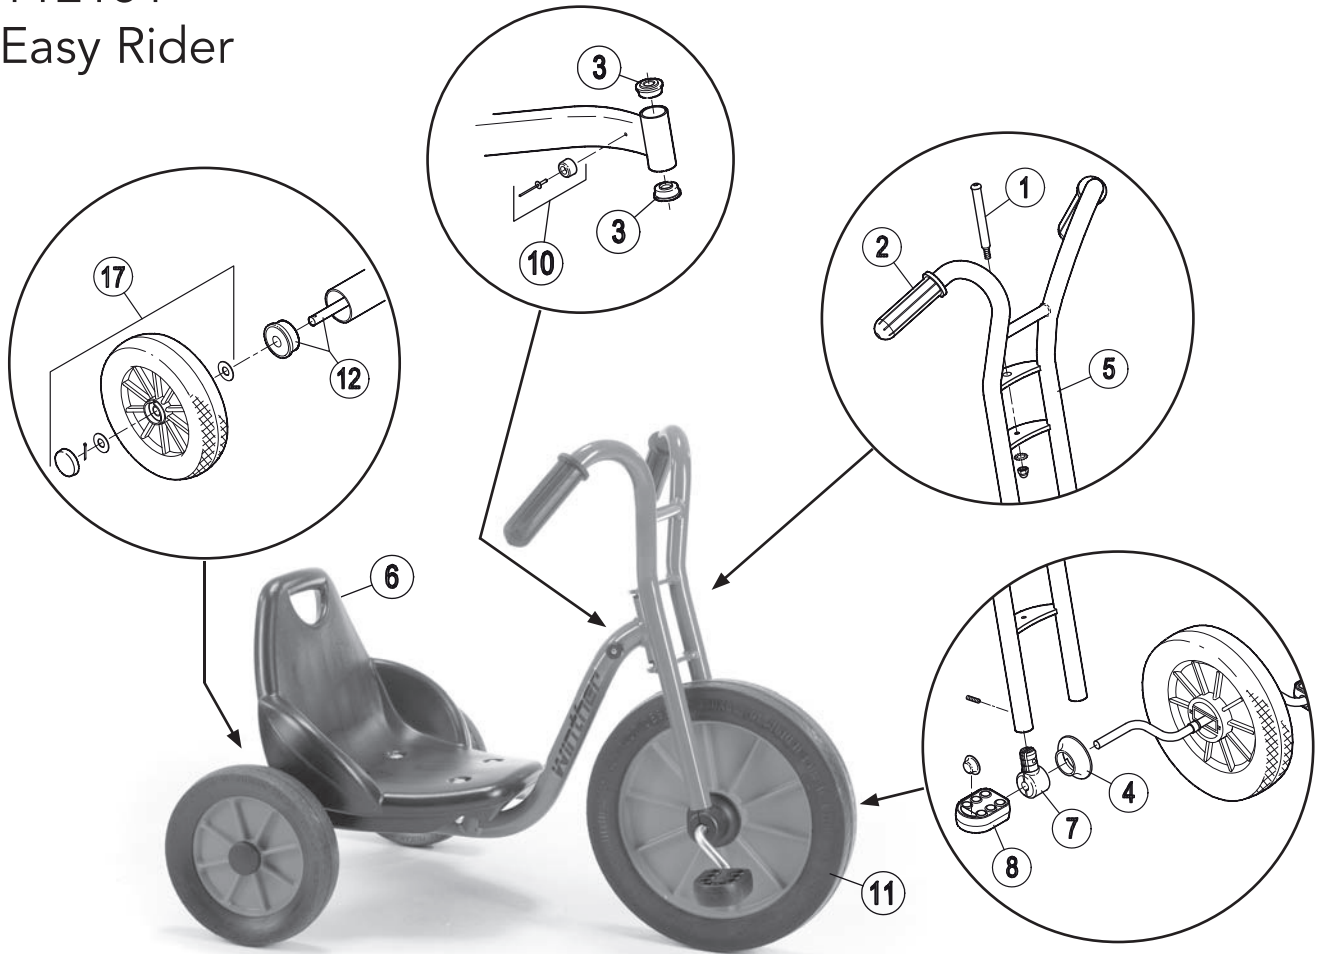

Ersatzteile für:  
**112151**  
**Easy Rider**

Pos.		Pos.		Pos.	
1	x1    x2    x1	7	x2    x2    x1	13	
2	x2    x2	8	x2    x2	14	
3	x2	9	x4    x2    x2	15	
4	x2	10	x2    x2	16	
5	x1    x1	11	x1    x1	17	
6	x1    x6    x6	12	x1    x2    x2	18	

Ersatzteile für:  
**112151**  
**Easy Rider**

	47900									
	Version									
Pos.	3.0									
1	50501									
2	50503									
3	50504									
4	50505									
5	50558									
6	50583									
7	50506									
8	50510									
9	50520									
10	50532									
11	50562									
12	50515									
13	-									
14	-									
15	-									
16	-									
17	50571									
18	-									