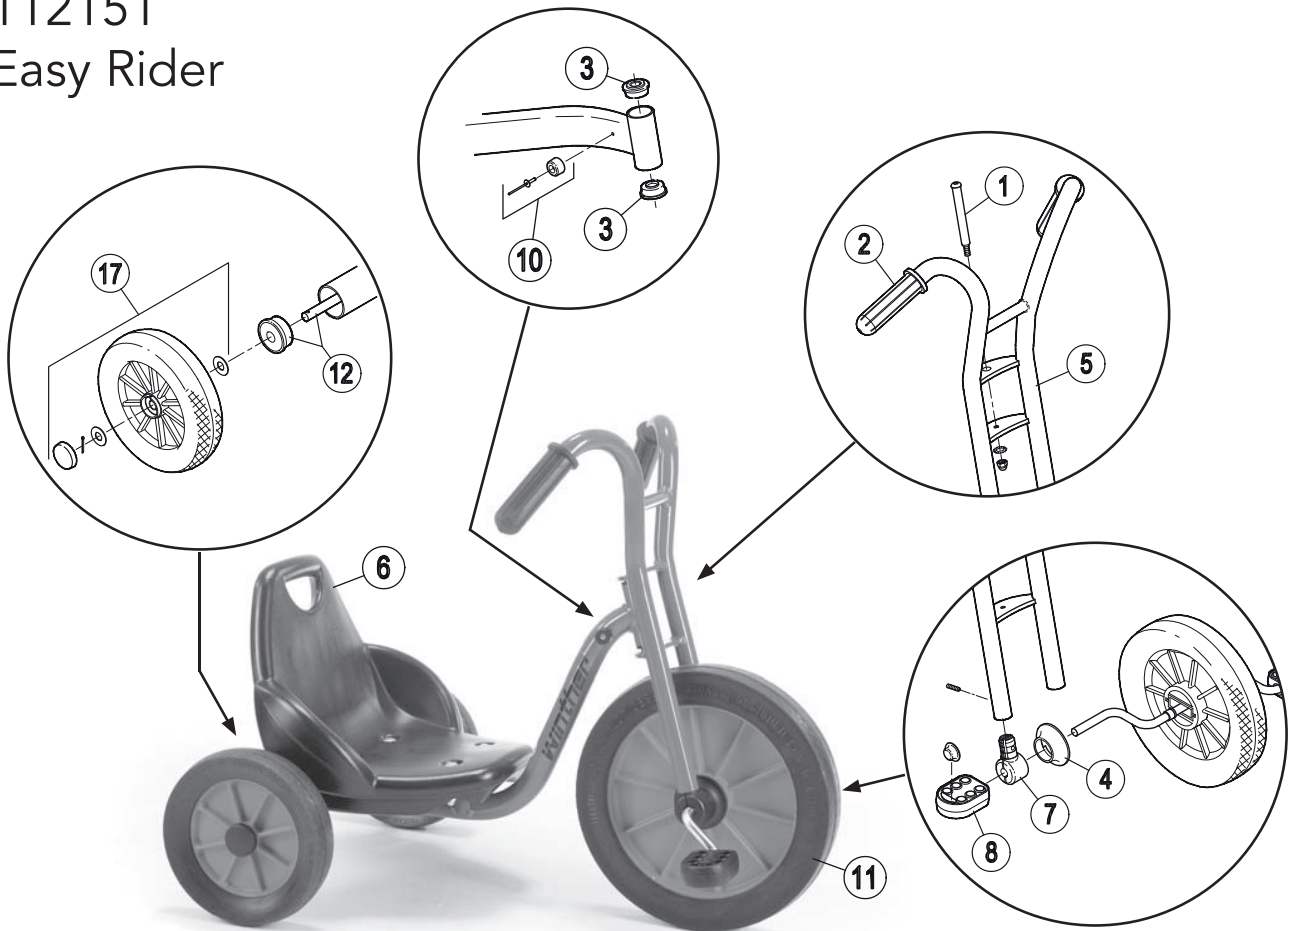

Ersatzteile für:  
**112151**  
**Easy Rider**

Pos.		Pos.		Pos.	
1	x1    x2    x1	7	x2    x2    x1	13	
2	x2    x2	8	x2    x2	14	
3	x2	9	x4    x2    x2	15	
4	x2	10	x2    x2	16	
5	x1    x1	11	x1    x1	17	
6	x1    x6    x6	12	x1    x2    x2	18	

Ersatzteile für:  
**112151**  
**Easy Rider**

	47900									
	Version									
Pos.	3.0									
1	50501									
2	50503									
3	50504									
4	50505									
5	50558									
6	50583									
7	50506									
8	50510									
9	50520									
10	50532									
11	50562									
12	50515									
13	-									
14	-									
15	-									
16	-									
17	50571									
18	-									