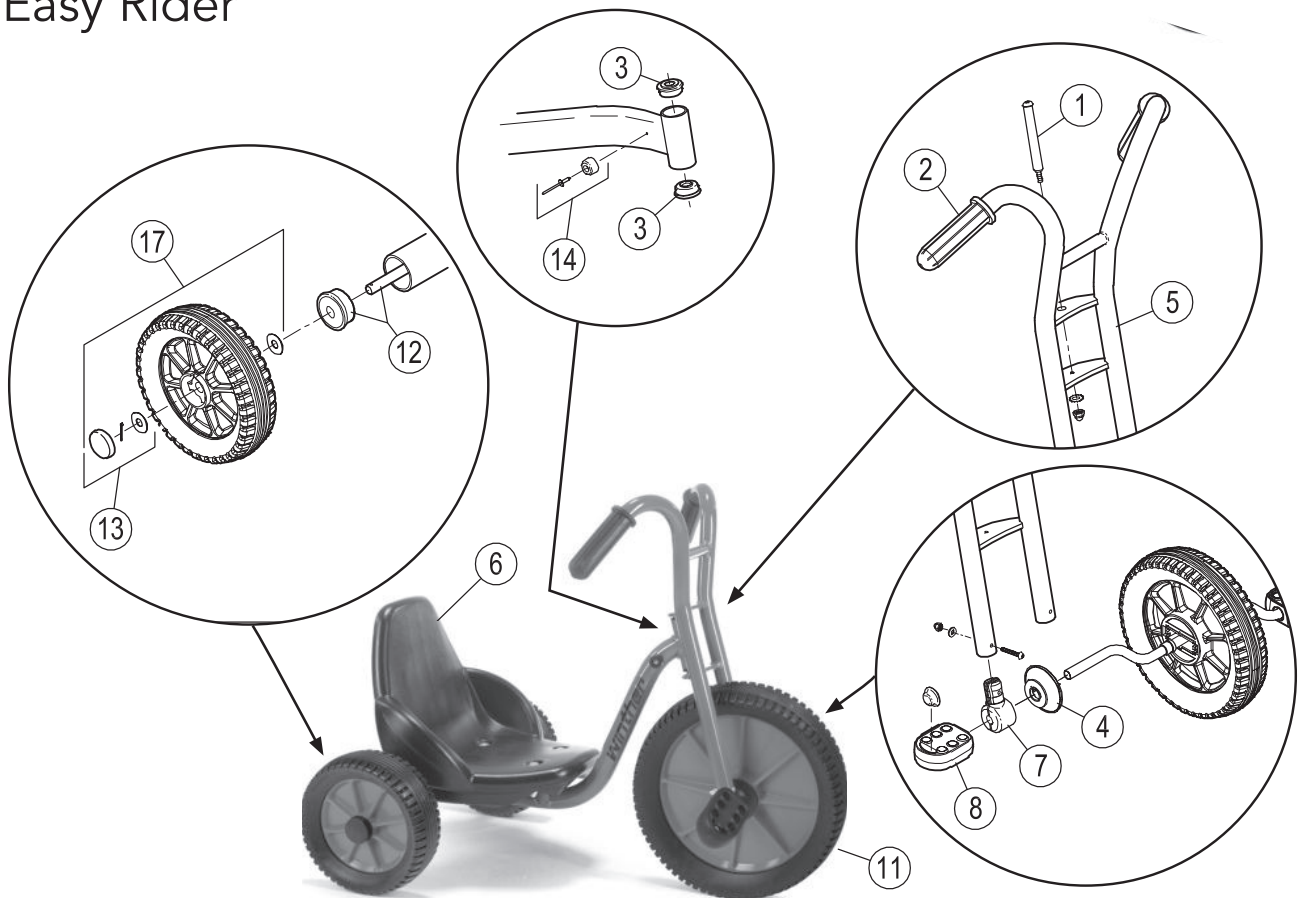

Ersatzteile für:
112151
Easy Rider

Pos.		Pos.		Pos.	
1	x1 x2 x1	7	x2 x2 x2 x1	13	x4 x2 x2
2	x2 x2	8	x2 x2	14	x2 x2
3	x2	9		15	
4	x2	10		16	
5	x1 x2 x2 x2 x2 x2 x2 x2	11	x1 x2 x2 x2 x1	17	x4 x2 x2
6	x1 x2 x2 x2	12	x1 x2 x2	18	

Ersatzteile für:
112151
Easy Rider

	479.00				
	Version				
Pos.	3.0	3.1			
1	50501	50501			
2	50503	50503			
3	50504	50504			
4	50598	50598			
5	50558	50558			
6	-	50557			
7	50506	50506			
8	50510	50510			
9	-	-			
10	-	-			
11	50562	50562			
12	50515	50515			
13	50520	50520			
14	50532	50532			
15	-	-			
16	-	-			
17	50571	50571			
18	-	-			