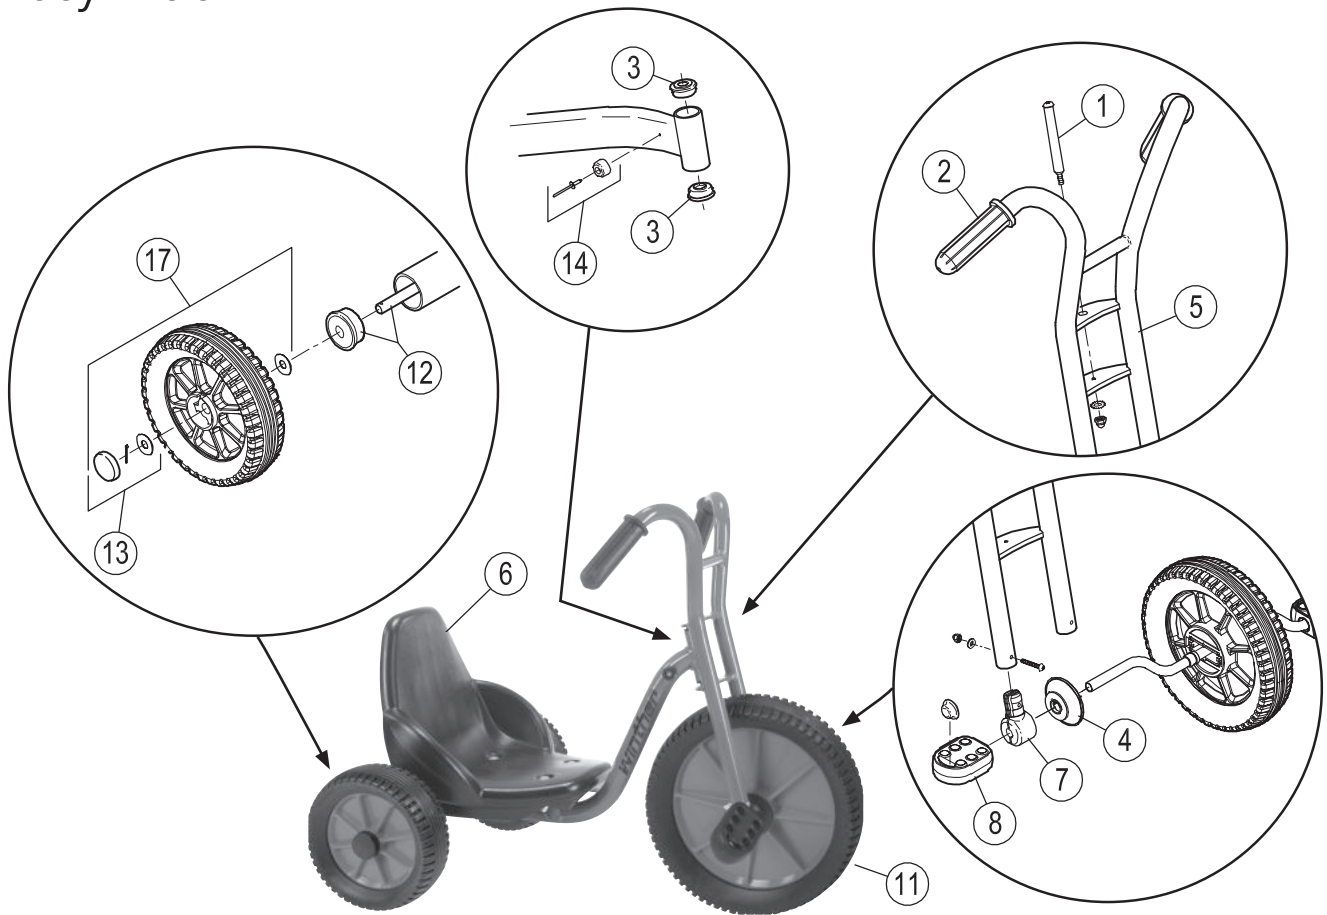

Ersatzteile für:
112151
Easy Rider

Pos.		Pos.		Pos.	
1	x1 x2 x1	7	x2 x2 x2 x1	13	x4 x2 x2
2	x2 x2	8	x2 x2	14	x2 x2
3	x2	9		15	
4	x2	10		16	
5	x1 x2 x2 x2 x2 x2 x2 x2	11	x1 x2 x2 x2 x1	17	x4 x2 x2
6	x1 x2 x2 x2	12	x1 x2 x2	18	

Ersatzteile für:
112151
Easy Rider

	479.00				
	Version				
Pos.	3.0	3.1			
1	50501	50501			
2	50503	50503			
3	50504	50504			
4	50598	50598			
5	50558	50558			
6	-	50557			
7	50506	50506			
8	50510	50510			
9	-	-			
10	-	-			
11	50562	50562			
12	50515	50515			
13	50520	50520			
14	50532	50532			
15	-	-			
16	-	-			
17	50571	50571			
18	-	-			