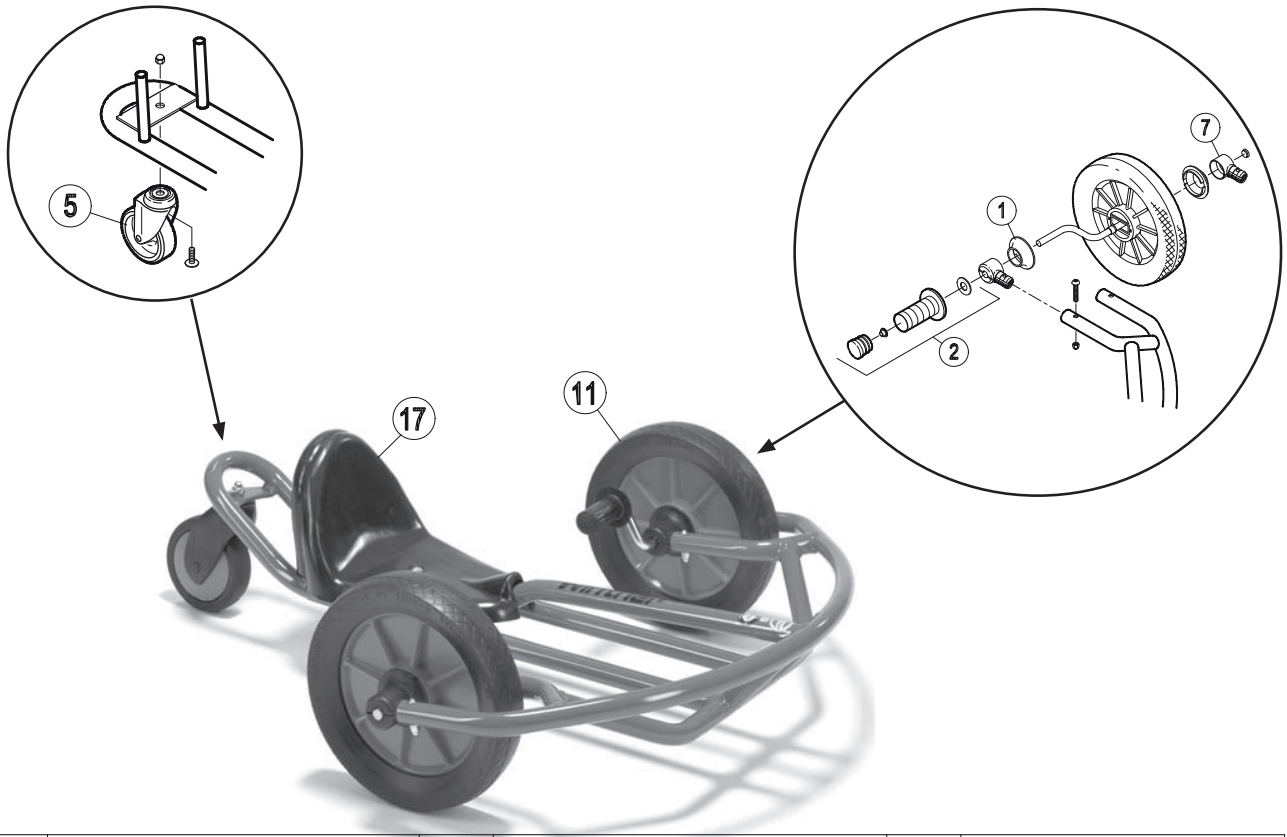

Ersatzteile für:
 112150
 Swingkart klein

Pos.		Pos.		Pos.	
1	 x2	7	 x2  x2  x2  x2  x1	13	
2	 x2  x2  x2  x2	8		14	
3		9		15	
4		10		16	
5	 	11	    	17	
6		12		18	

Ersatzteile für:
112150
Swingkart klein

46400									
Version									
Pos.	2.0	3.0							
1	50505	50505							
2	50522	50522							
3	-	-							
4	-	-							
5	50575	50589							
6	-	-							
7	50509	50509							
8	-	-							
9	-	-							
10	-	-							
11	50564	50564							
12	-	-							
13	-	-							
14	-	-							
15	-	-							
16	-	-							
17	50581	50581							
18	-	-							