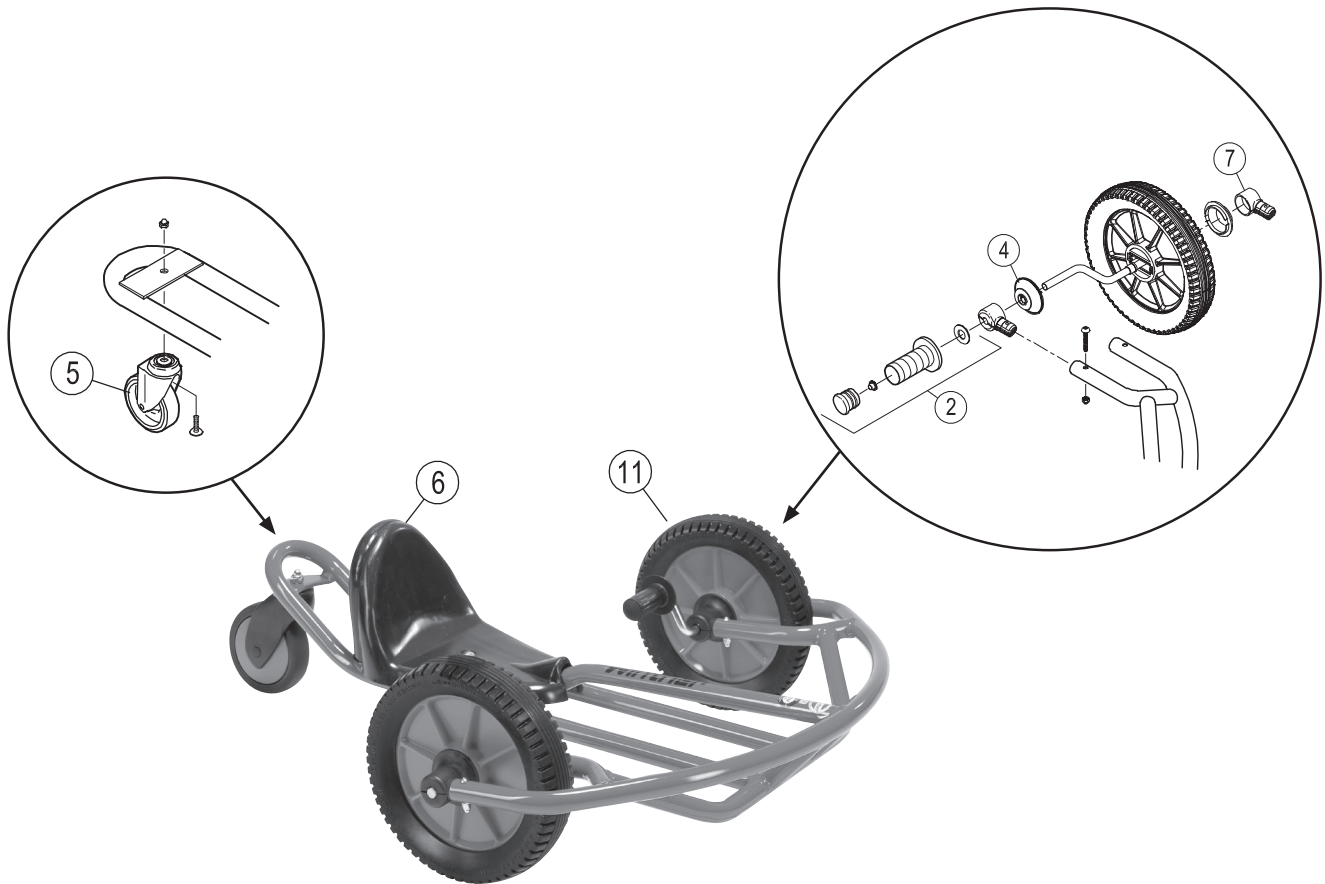

Ersatzteile für:
112150
Swingkart klein

Pos.		Pos.		Pos.	
1		7	x2 x2 x2 x1	13	
2	x2 x2 x2 x2	8		14	
3		9		15	
4	x2	10		16	
5		11		17	
6		12		18	

Ersatzteile für:
112150
Swingkart klein

	464.00			
	Version			
Pos.	3.1			
1	-			
2	50522			
3	-			
4	50598			
5	50589			
6	50581			
7	50509			
8	-			
9	-			
10	-			
11	50564			
12	-			
13	-			
14	-			
15	-			
16	-			
17	-			
18	-			