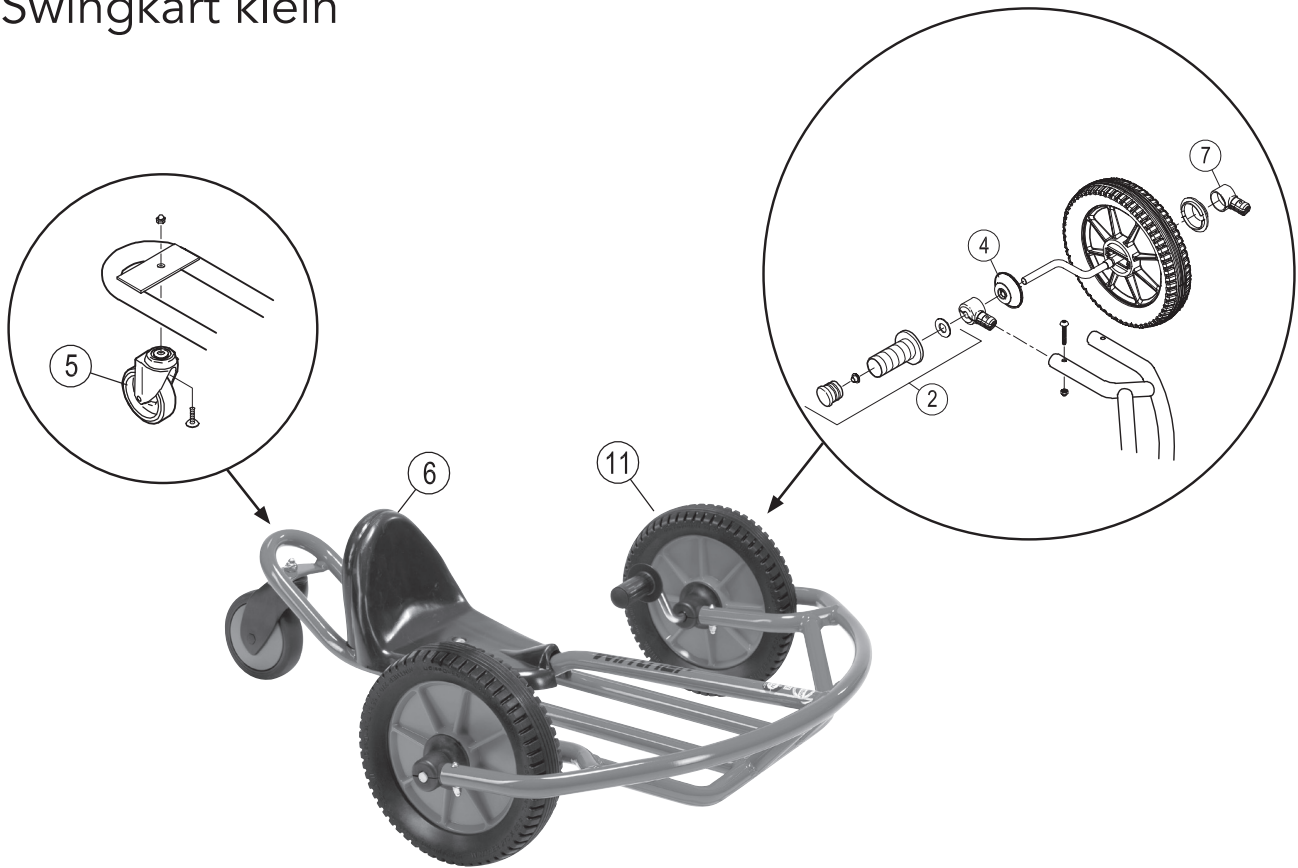

Ersatzteile für:
112150
Swingkart klein

Pos.		Pos.		Pos.	
1		7	x2 x2 x2 x1	13	
2	x2 x2 x2 x2	8		14	
3		9		15	
4	x2	10		16	
5		11		17	
6		12		18	

Ersatzteile für:
112150
Swingkart klein

	464.00			
	Version			
Pos.	3.1			
1	-			
2	50522			
3	-			
4	50598			
5	50589			
6	50581			
7	50509			
8	-			
9	-			
10	-			
11	50564			
12	-			
13	-			
14	-			
15	-			
16	-			
17	-			
18	-			