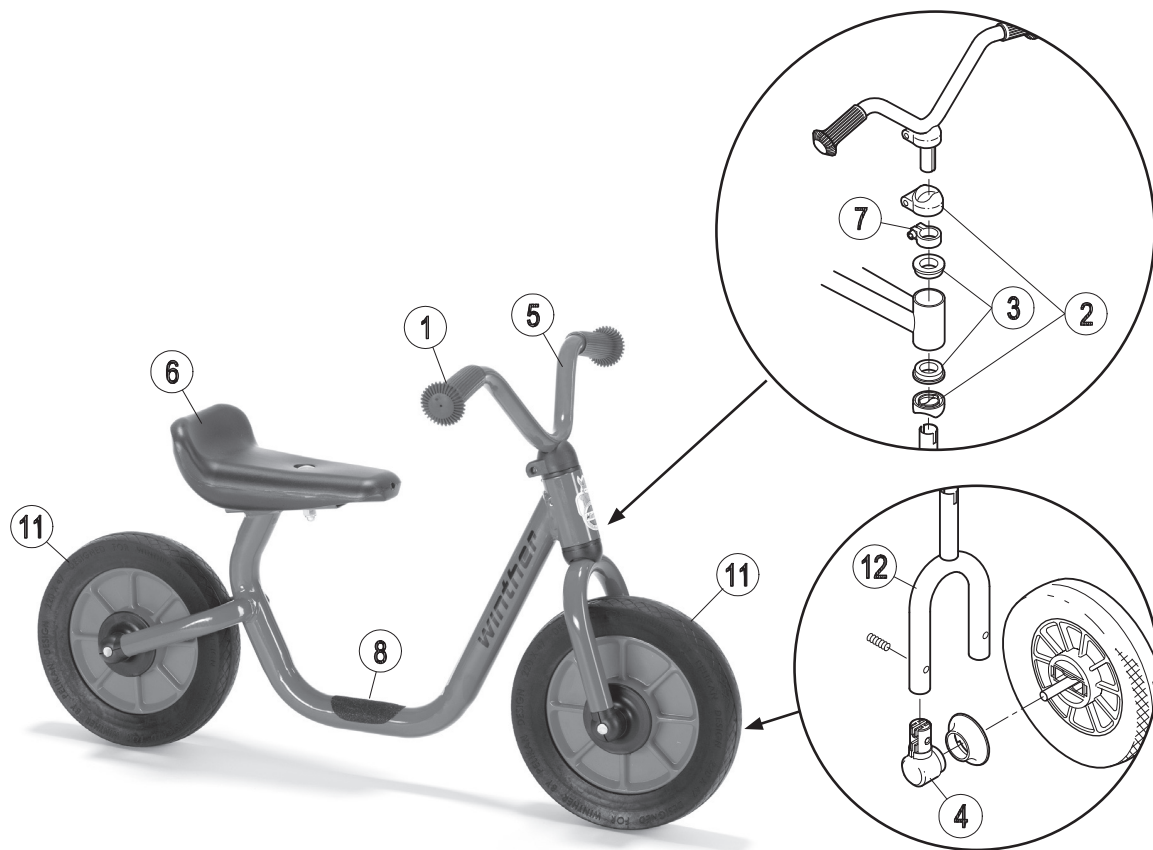

Ersatzteile für:

112149

Mini Bike Runner

| Pos. | | Pos. | | Pos. | |
|------|--|------|---|------|--|
| 1 |  x2 | 7 |  x1  x1 | 13 | |
| 2 |  x1  x1 | 8 |  x1 | 14 | |
| 3 |  x2 | 9 | | 15 | |
| 4 |  x2  x2  x1 | 10 | | 16 | |
| 5 |  | 11 |       | 17 | |
| 6 |  | 12 |  | 18 | |

Ersatzteile für:

112149

Mini Bike Runner

| | | 41220 | | | |
|------|-------|---------|--|--|--|
| | | Version | | | |
| Pos. | 1.0 | | | | |
| 1 | 50001 | | | | |
| 2 | 50002 | | | | |
| 3 | 50003 | | | | |
| 4 | 50004 | | | | |
| 5 | 50183 | | | | |
| 6 | 50039 | | | | |
| 7 | 50067 | | | | |
| 8 | 50164 | | | | |
| 9 | - | | | | |
| 10 | - | | | | |
| 11 | 50064 | | | | |
| 12 | 50107 | | | | |
| 13 | - | | | | |
| 14 | - | | | | |
| 15 | - | | | | |
| 16 | - | | | | |
| 17 | - | | | | |
| 18 | - | | | | |