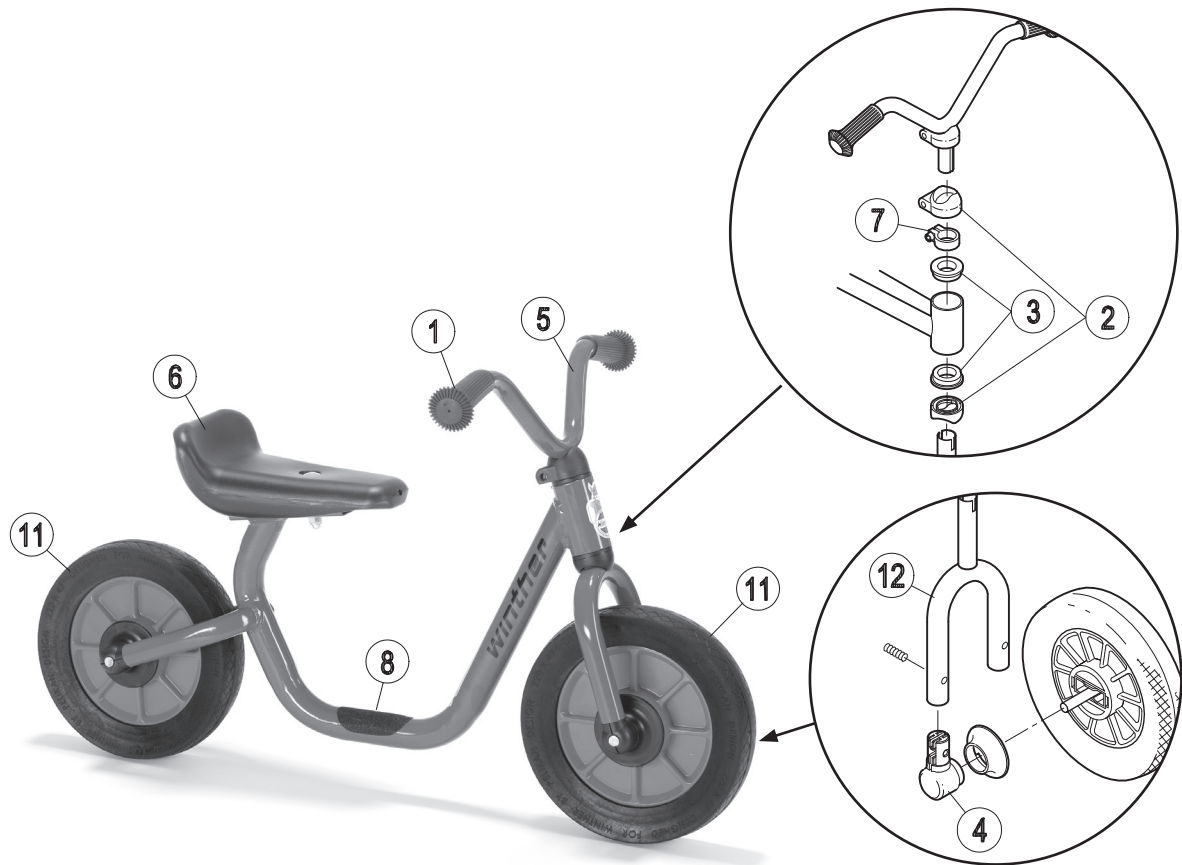

Ersatzteile für:

112149

Mini Bike Runner

| Pos. | | Pos. | | Pos. | |
|------|--|------|---|------|--|
| 1 |  x2 | 7 |  x1  x1 | 13 | |
| 2 |  x1  x1 | 8 |  x1 | 14 | |
| 3 |  x2 | 9 | | 15 | |
| 4 |  x2  x2  x1 | 10 | | 16 | |
| 5 |  | 11 |       | 17 | |
| 6 |  | 12 |  | 18 | |

Ersatzteile für:

112149

Mini Bike Runner

| | | 41220 | | | |
|------|-------|---------|--|--|--|
| | | Version | | | |
| Pos. | 1.0 | | | | |
| 1 | 50001 | | | | |
| 2 | 50002 | | | | |
| 3 | 50003 | | | | |
| 4 | 50004 | | | | |
| 5 | 50183 | | | | |
| 6 | 50039 | | | | |
| 7 | 50067 | | | | |
| 8 | 50164 | | | | |
| 9 | - | | | | |
| 10 | - | | | | |
| 11 | 50064 | | | | |
| 12 | 50107 | | | | |
| 13 | - | | | | |
| 14 | - | | | | |
| 15 | - | | | | |
| 16 | - | | | | |
| 17 | - | | | | |
| 18 | - | | | | |