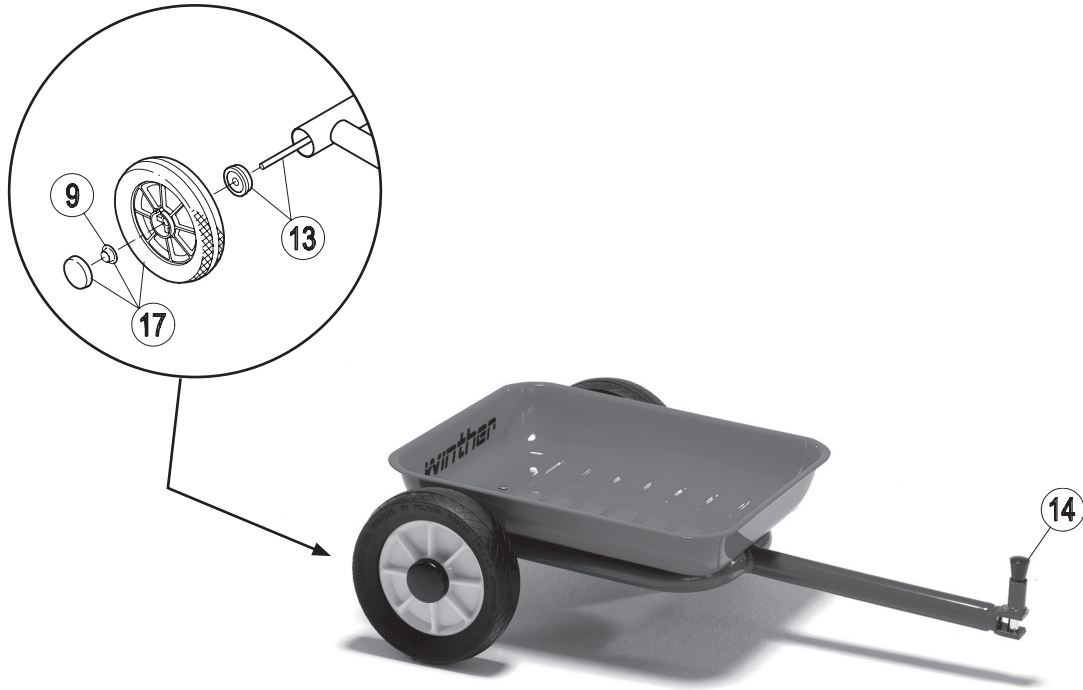

Ersatzteile für:
 112139
 MINI Anhänger

Pos.		Pos.		Pos.	
1		7		13	 x1  x2  x2
2		8		14	 x1  x1  x1
3		9	 x4	15	
4		10		16	
5		11		17	     
6		12		18	

Ersatzteile für:
112139
MINI Anhänger

Pos.	43714		43720		
	1.0	2.0	1.0	2.0	
1	-	-	-	-	
2	-	-	-	-	
3	-	-	-	-	
4	-	-	-	-	
5	-	-	-	-	
6	-	-	-	-	
7	50105	50067	50105	50067	
8	-	-	-	-	
9	50008	50008	50008	50008	
10	-	-	-	-	
11	-	-	-	-	
12	-	-	-	-	
13	50010	50096	50010	50096	
14	-	-	-	-	
15	-	-	-	-	
16	-	-	-	-	
17	50032	50073	50032	50073	
18	-	-	-	-	