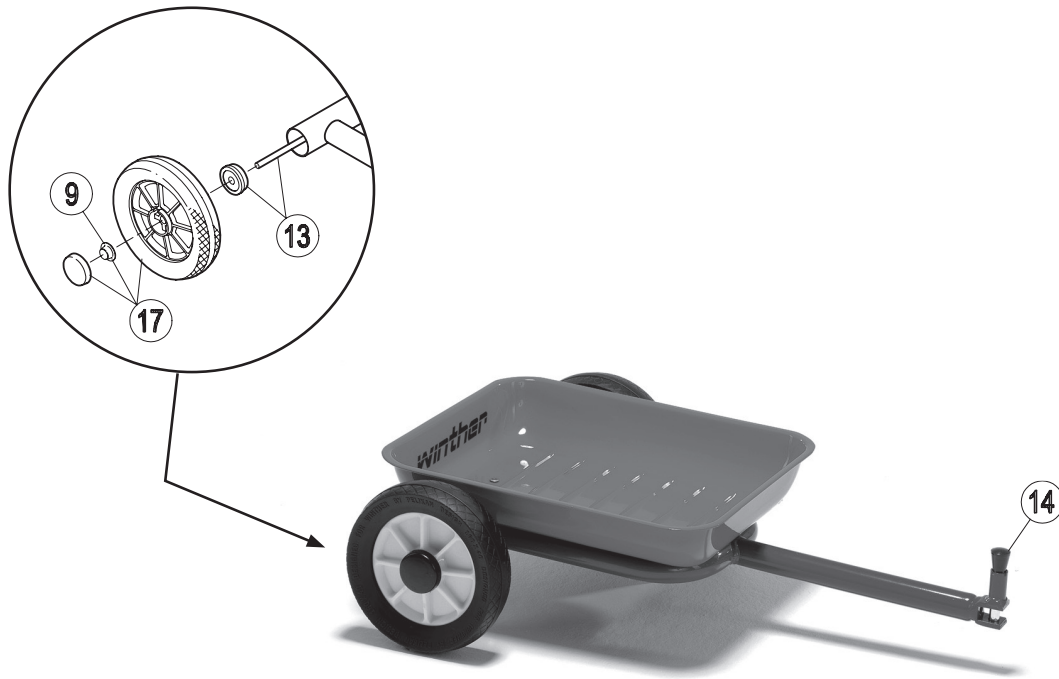

Ersatzteile für:
 112139
 MINI Anhänger

Pos.		Pos.		Pos.	
1		7		13	 x1  x2  x2
2		8		14	 x1  x1  x1
3		9	 x4	15	
4		10		16	
5		11		17	     
6		12		18	

Ersatzteile für:
112139
MINI Anhänger

Pos.	43714		43720		
	1.0	2.0	1.0	2.0	
1	-	-	-	-	
2	-	-	-	-	
3	-	-	-	-	
4	-	-	-	-	
5	-	-	-	-	
6	-	-	-	-	
7	50105	50067	50105	50067	
8	-	-	-	-	
9	50008	50008	50008	50008	
10	-	-	-	-	
11	-	-	-	-	
12	-	-	-	-	
13	50010	50096	50010	50096	
14	-	-	-	-	
15	-	-	-	-	
16	-	-	-	-	
17	50032	50073	50032	50073	
18	-	-	-	-	