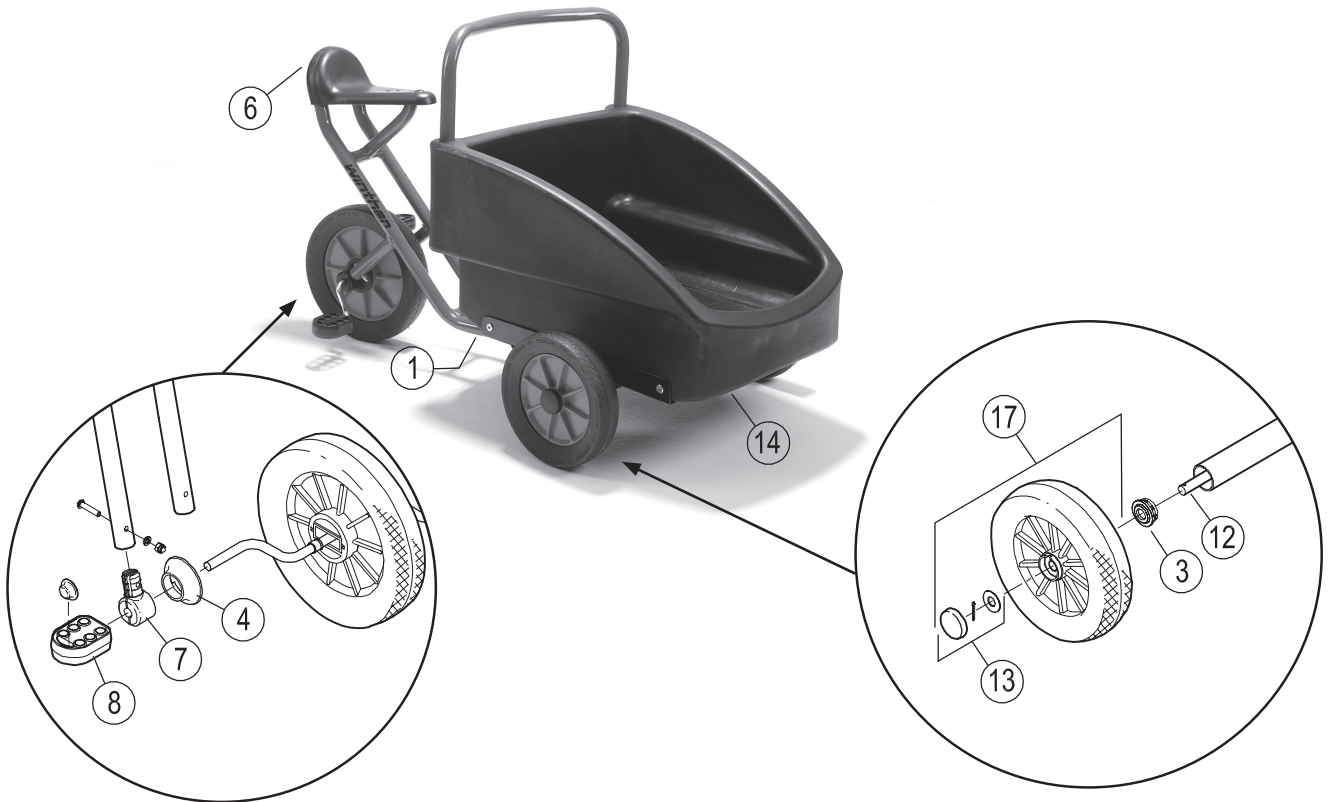

Ersatzteile für:
112138
Viking Kangaroo

Pos.		Pos.		Pos.	
1	x1 x2 x1	7	x2 x2 x2 x2 x1	13	x4 x2 x2
2		8	x2 x2	14	x2 x2
3	x2	9		15	
4	x2	10		16	
5		11	x1	17	x4 x2 x2 x2 x2
6	x1	12	x1 x2	18	

Ersatzteile für:
112138
Viking Kangaroo

	496.00			
	Version			
Pos.	1.0			
1	50501			
2	-			
3	50504			
4	50505			
5	-			
6	50580			
7	50509			
8	50510			
9	-			
10	-			
11	50572			
12	50660			
13	50520			
14	50531			
15	-			
16	-			
17	50571			
18	-			