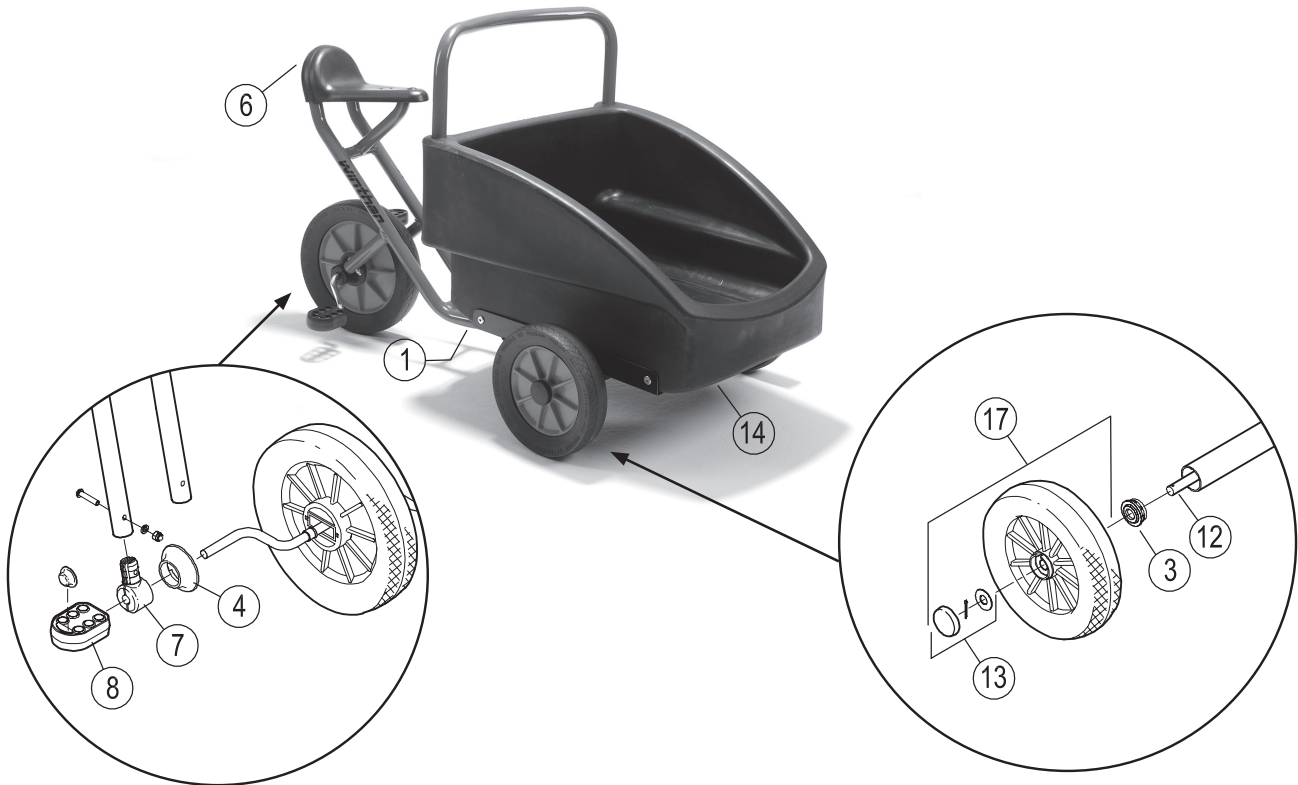

Ersatzteile für:
112138
Viking Kangaroo

Pos.		Pos.		Pos.	
1	x1 x2 x1	7	x2 x2 x2 x2 x1	13	x4 x2 x2
2		8	x2 x2	14	x2 x2
3	x2	9		15	
4	x2	10		16	
5		11	x1	17	x4 x2 x2 x2 x2
6	x1	12	x1 x2	18	

Ersatzteile für:
112138
Viking Kangaroo

	496.00			
	Version			
Pos.	1.0			
1	50501			
2	-			
3	50504			
4	50505			
5	-			
6	50580			
7	50509			
8	50510			
9	-			
10	-			
11	50572			
12	50660			
13	50520			
14	50531			
15	-			
16	-			
17	50571			
18	-			