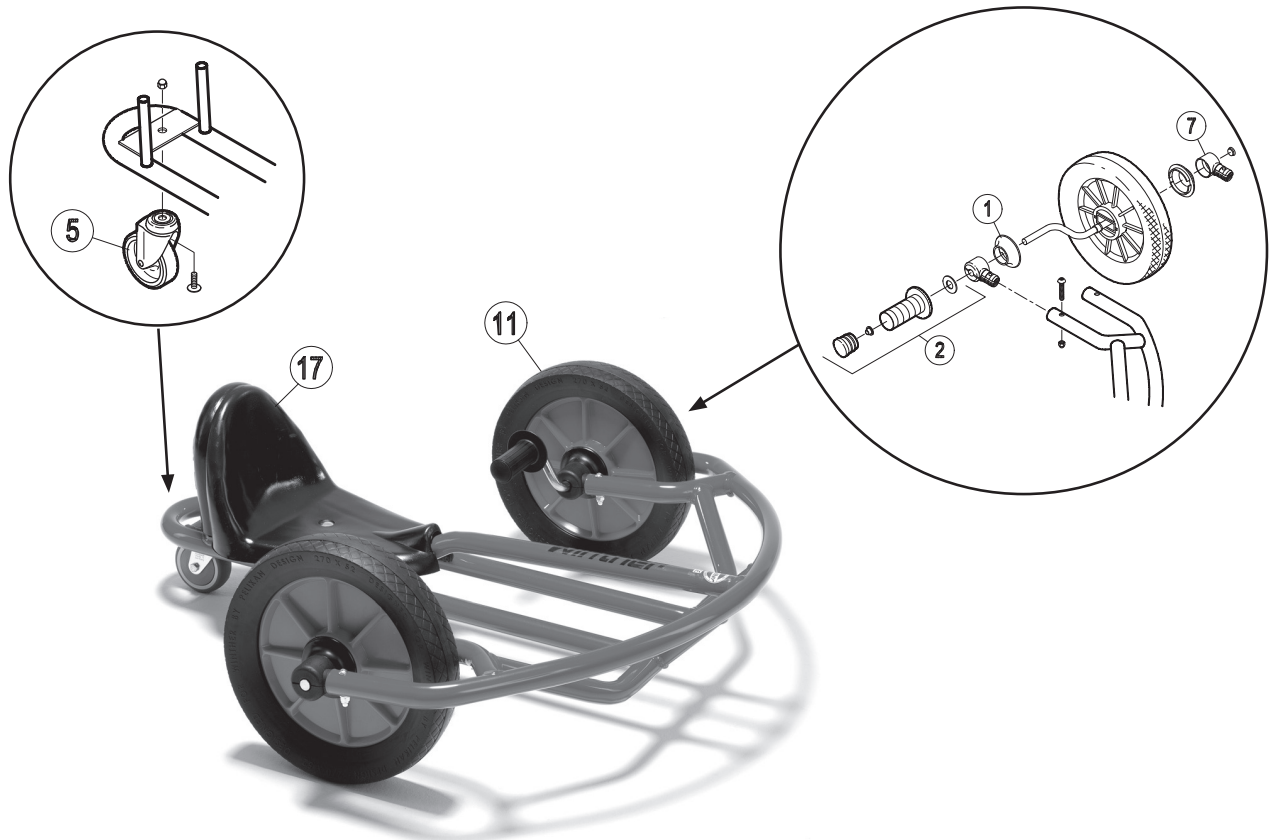

Ersatzteile für:
 112137
 Swingcart groß

Pos.		Pos.		Pos.	
1	 x2	7	 x2  x2  x2  x2  x1	13	
2	 x2  x2  x2  x2	8		14	
3		9		15	
4		10		16	
5		11		17	
6		12		18	

Ersatzteile für:
112137
Swingcart groß

47000									
Version									
Pos.	2.0	3.0							
1	50505	50505							
2	50522	50522							
3	-	-							
4	-	-							
5	50575	50589							
6	-	-							
7	50509	50509							
8	-	-							
9	-	-							
10	-	-							
11	50564	50564							
12	-	-							
13	-	-							
14	-	-							
15	-	-							
16	-	-							
17	50581	50581							
18	-	-							