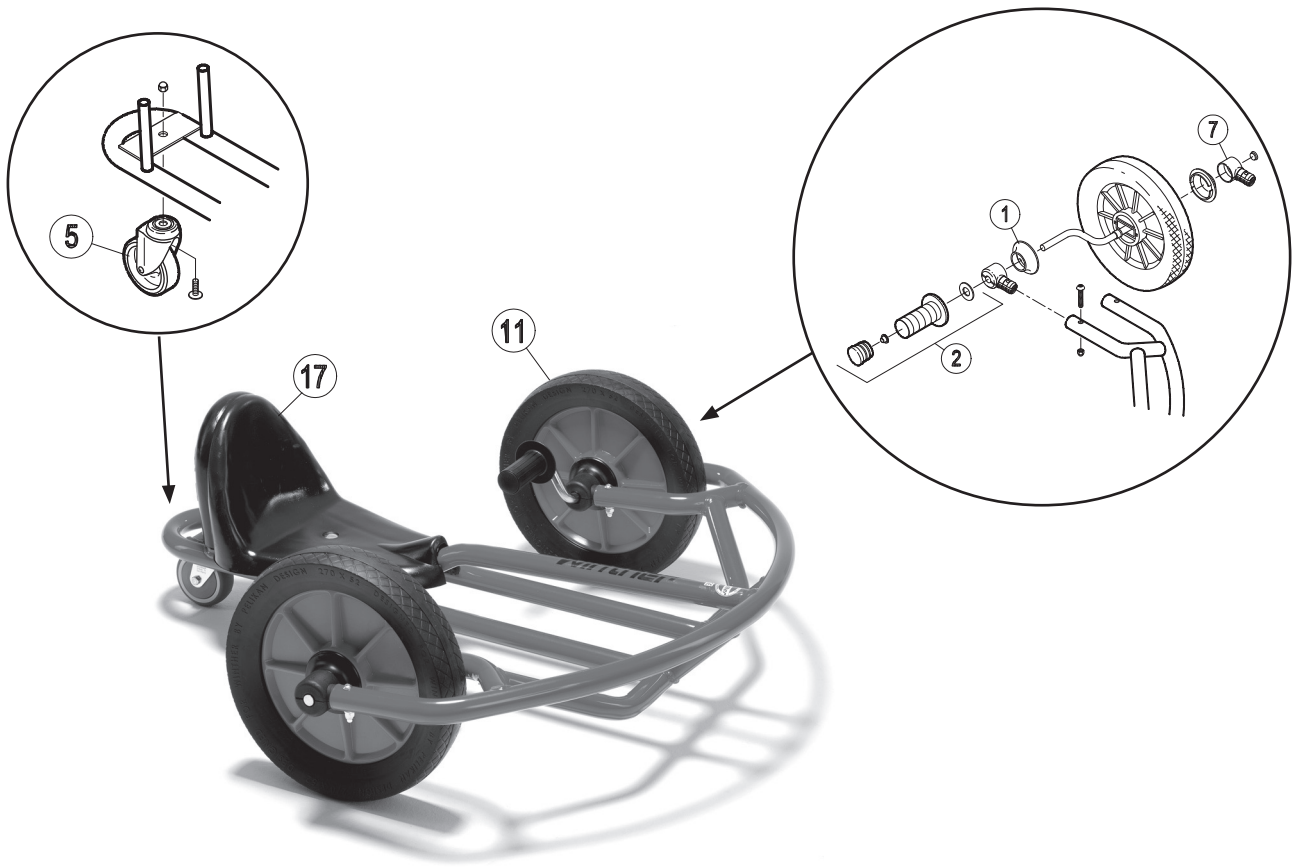

Ersatzteile für:
 112137
 Swingcart groß

Pos.		Pos.		Pos.	
1	 x2	7	 x2  x2  x2  x2  x1	13	
2	 x2  x2  x2  x2	8		14	
3		9		15	
4		10		16	
5		11		17	
6		12		18	

Ersatzteile für:
112137
Swingcart groß

47000									
Version									
Pos.	2.0	3.0							
1	50505	50505							
2	50522	50522							
3	-	-							
4	-	-							
5	50575	50589							
6	-	-							
7	50509	50509							
8	-	-							
9	-	-							
10	-	-							
11	50564	50564							
12	-	-							
13	-	-							
14	-	-							
15	-	-							
16	-	-							
17	50581	50581							
18	-	-							