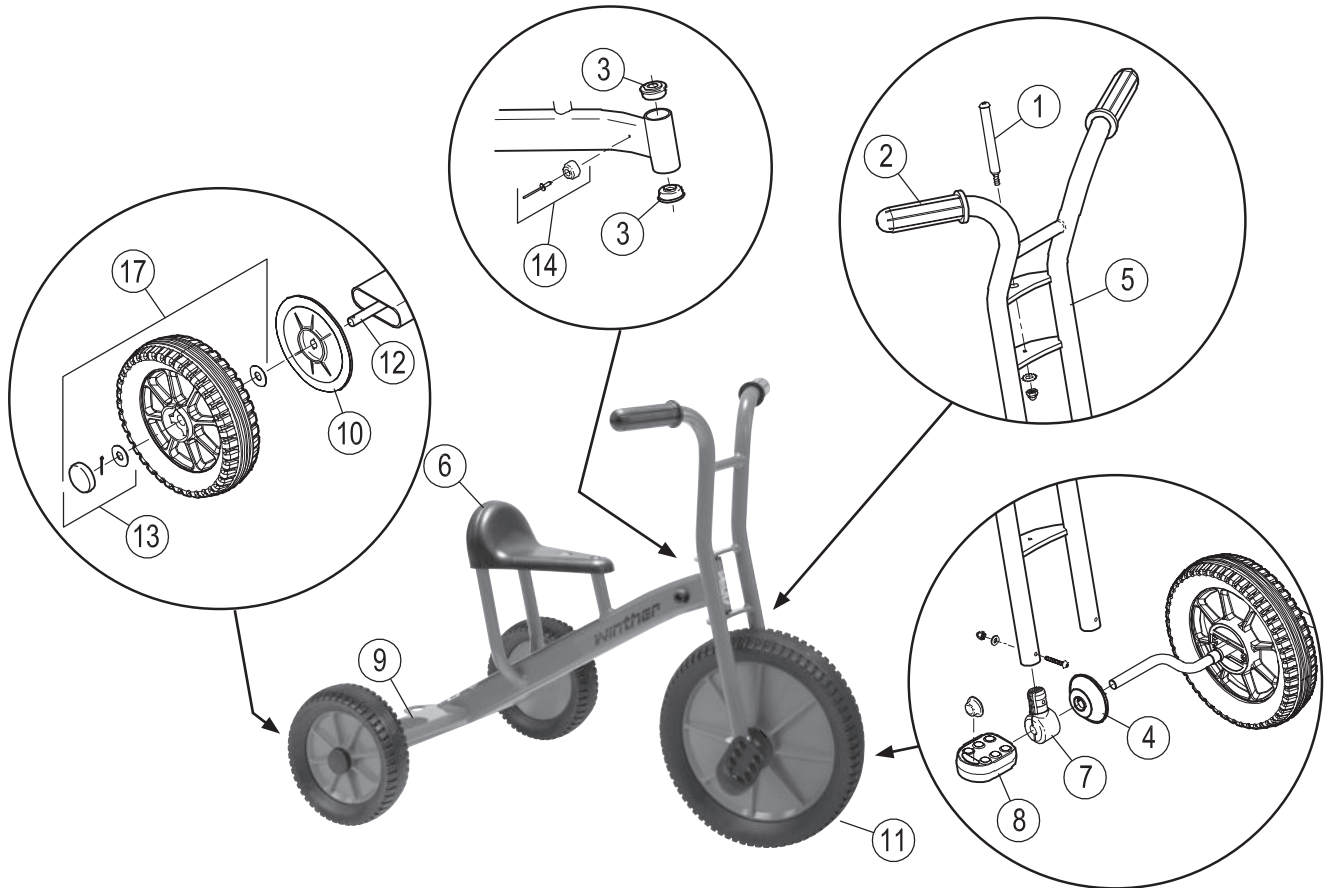

Ersatzteile für:

112134

VIKING Dreirad groß

Pos.		Pos.		Pos.	
1	x1 x2 x1	7	x2 x2 x2 x1	13	x4 x2 x2
2	x2 x2	8	x2 x2	14	x2 x2
3	x2	9	x2	15	
4	x2	10	x2	16	
5	x1	11	x1	17	x2
6	x1	12	x1	18	

Ersatzteile für:

112134

VIKING Dreirad groß

	452.00			
	Version			
Pos.	3.0			
1	50501			
2	50503			
3	50504			
4	50598			
5	50552			
6	50580			
7	50506			
8	50510			
9	50511			
10	50519			
11	50562			
12	50514			
13	50520			
14	50531			
15	-			
16	-			
17	50571			
18	-			