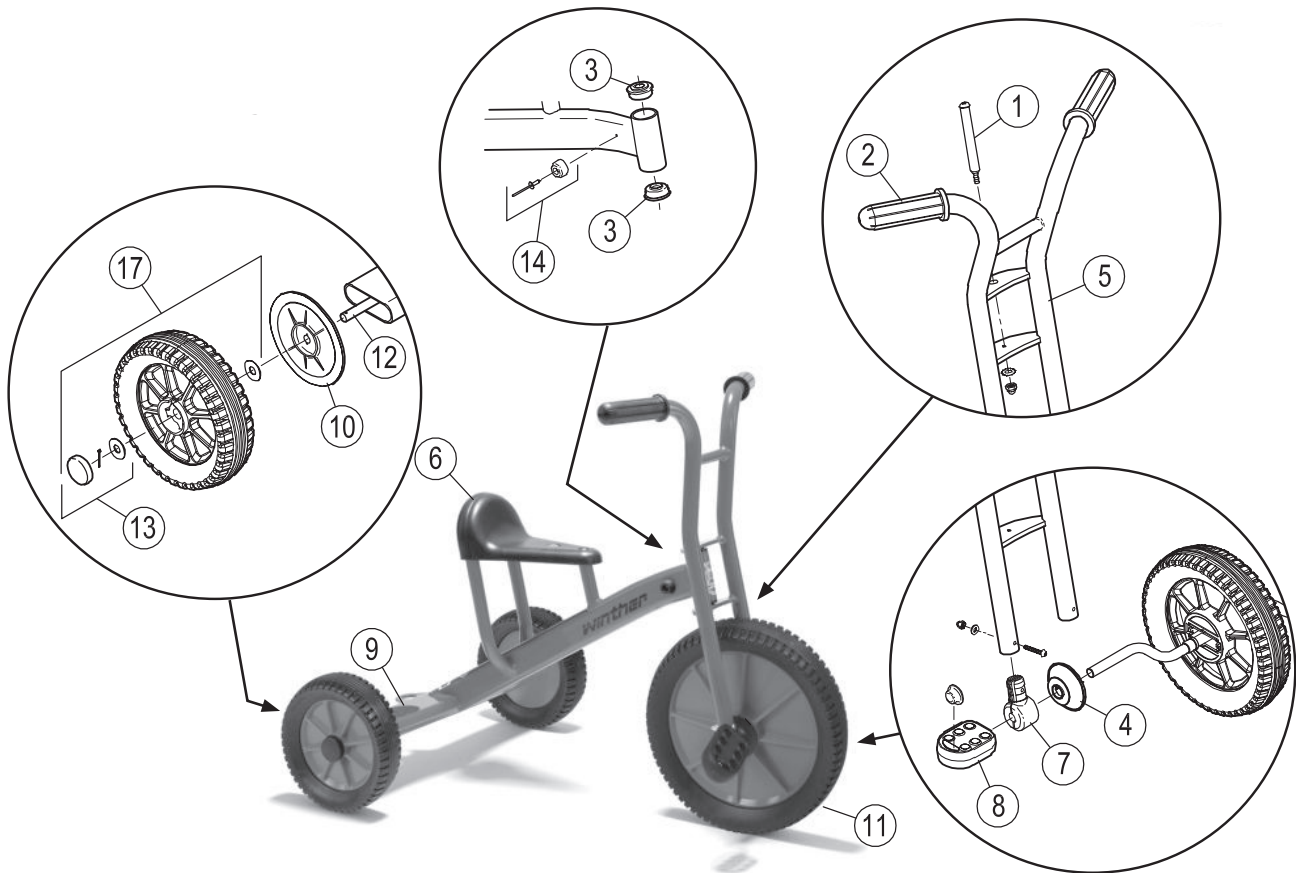

Ersatzteile für:

112134

VIKING Dreirad groß

Pos.		Pos.		Pos.	
1	x1 x2 x1	7	x2 x2 x2 x1	13	x4 x2 x2
2	x2 x2	8	x2 x2	14	x2 x2
3	x2	9	x2	15	
4	x2	10	x2	16	
5	x1	11	x1	17	x2
6	x1	12	x1	18	

Ersatzteile für:

112134

VIKING Dreirad groß

	452.00			
	Version			
Pos.	3.0			
1	50501			
2	50503			
3	50504			
4	50598			
5	50552			
6	50580			
7	50506			
8	50510			
9	50511			
10	50519			
11	50562			
12	50514			
13	50520			
14	50531			
15	-			
16	-			
17	50571			
18	-			