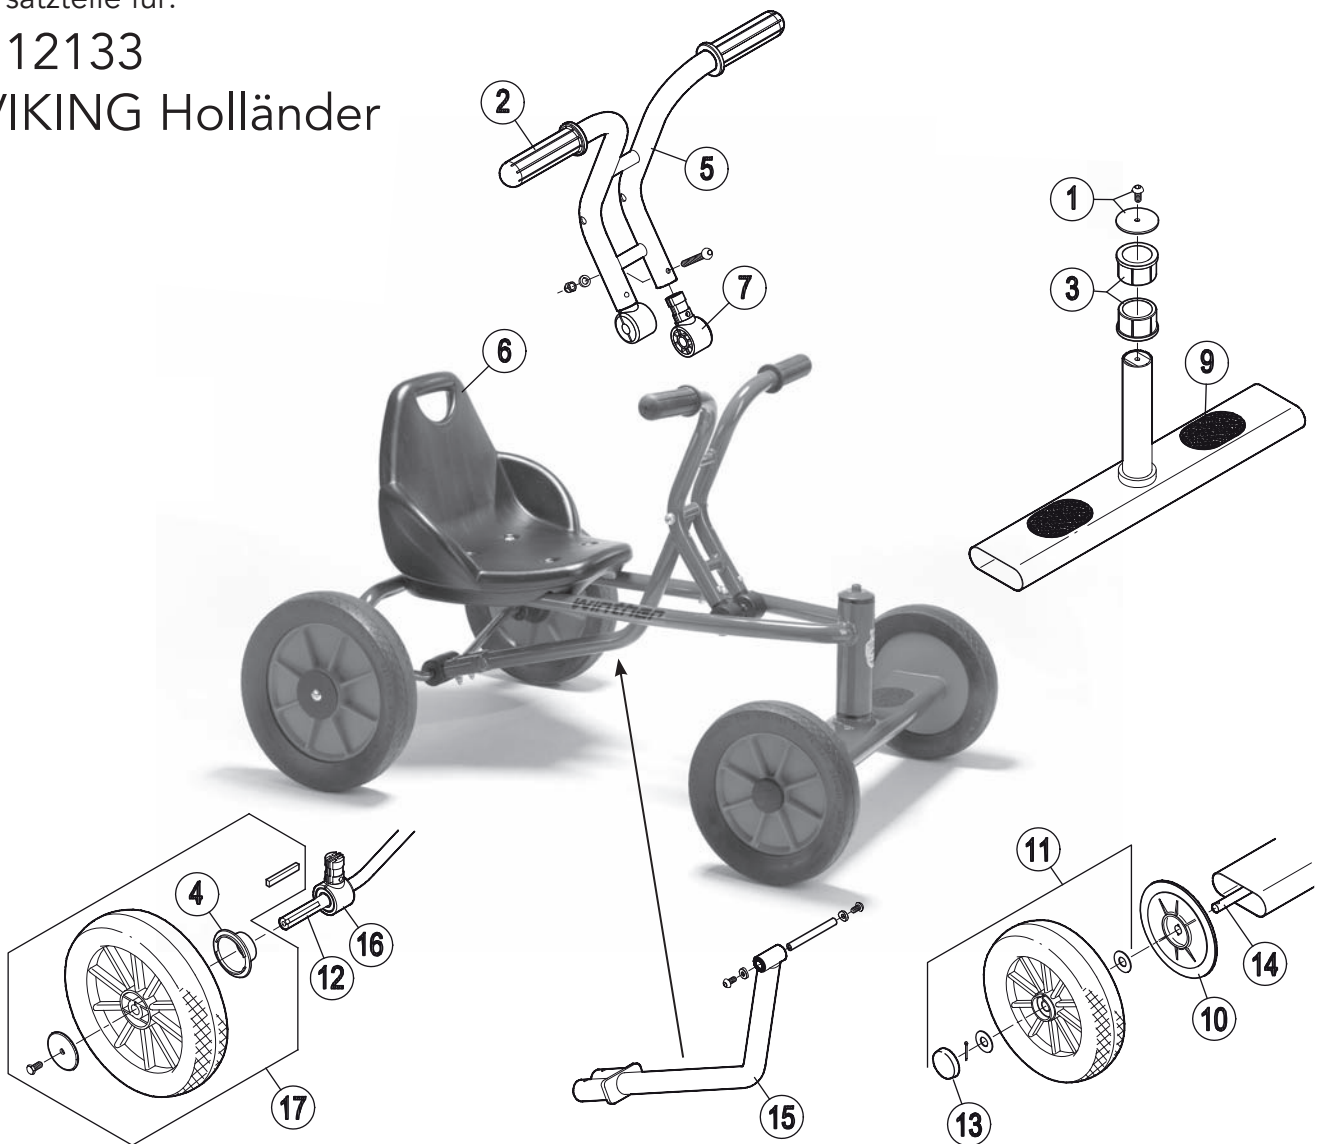

Ersatzteile für:

112133

VIKING Holländer

Pos.		Pos.		Pos.	
1	x1  x1	7	x2  x2  x1	13	x4  x2  x2
2	x2  x2	8		14	
3	x2	9	x2	15	
4	x2	10	x2	16	x2  x2  x2  x1
5		11		17	
6		12			

Ersatzteile für:

112133

VIKING Holländer

	49700								
	Version								
Pos.	1.0								
1	50650								
2	50503								
3	50822								
4	50505								
5	50651								
6	50597								
7	50906								
8	-								
9	50511								
10	50519								
11	50571								
12	50652								
13	50520								
14	50514								
15	50655								
16	50654								
17	50653								
18	-								