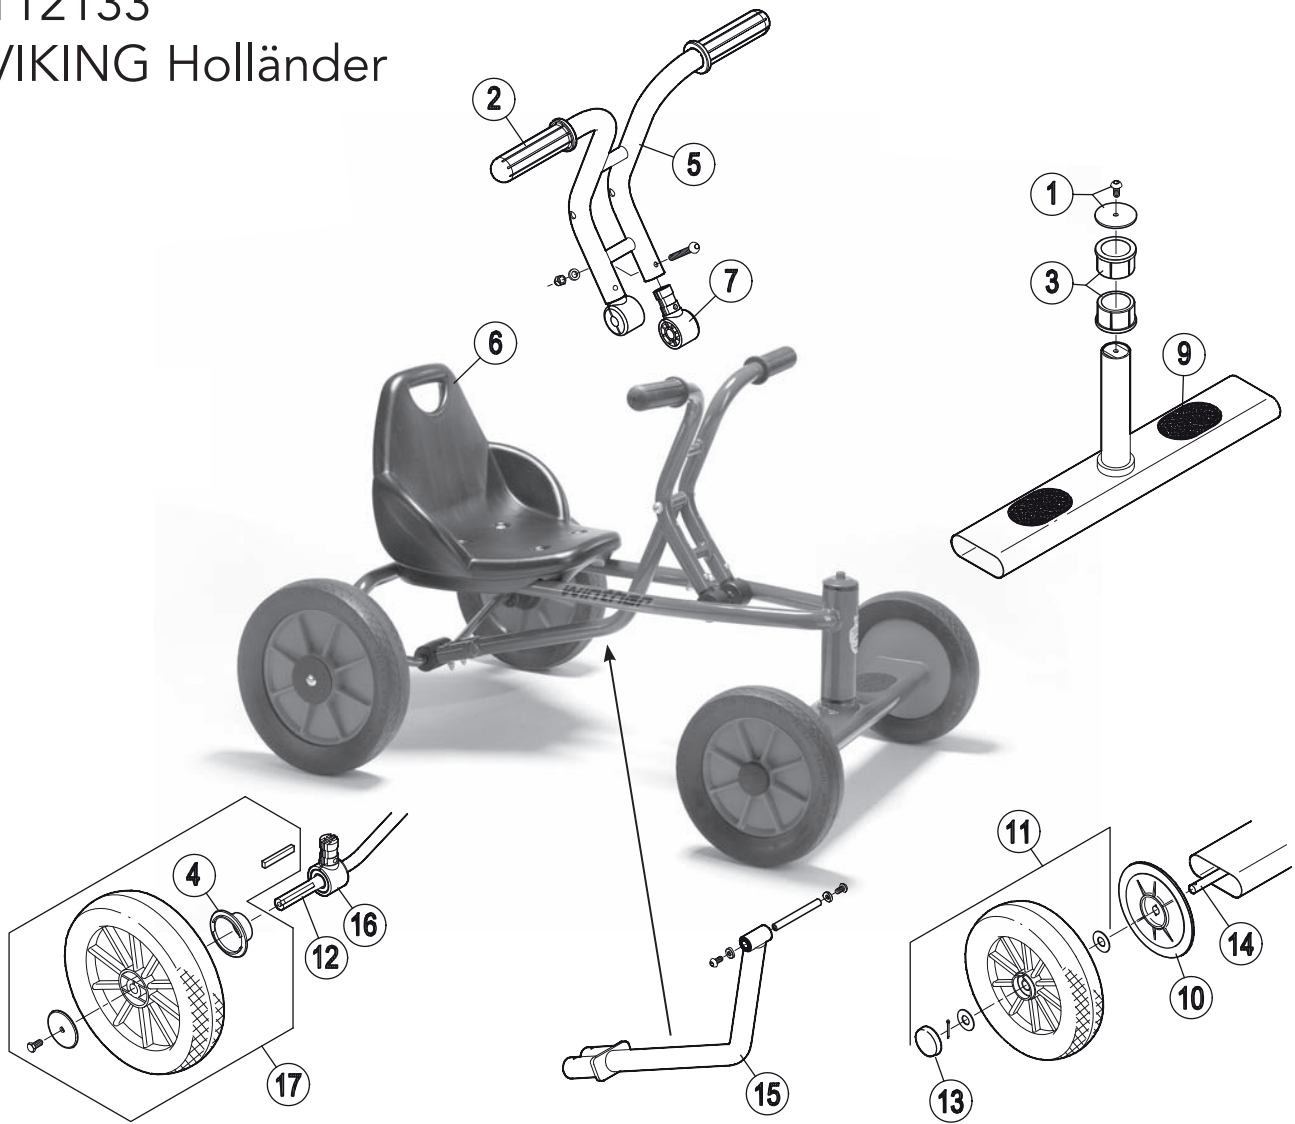

Ersatzteile für:

112133

VIKING Holländer

Pos.		Pos.		Pos.	
1	x1  x1	7	x2  x2  x1	13	x4  x2  x2
2	x2  x2	8		14	
3	x2	9	x2	15	
4	x2	10	x2	16	x2  x2  x2  x1
5		11		17	
6		12			

Ersatzteile für:

112133

VIKING Holländer

	49700								
	Version								
Pos.	1.0								
1	50650								
2	50503								
3	50822								
4	50505								
5	50651								
6	50597								
7	50906								
8	-								
9	50511								
10	50519								
11	50571								
12	50652								
13	50520								
14	50514								
15	50655								
16	50654								
17	50653								
18	-								