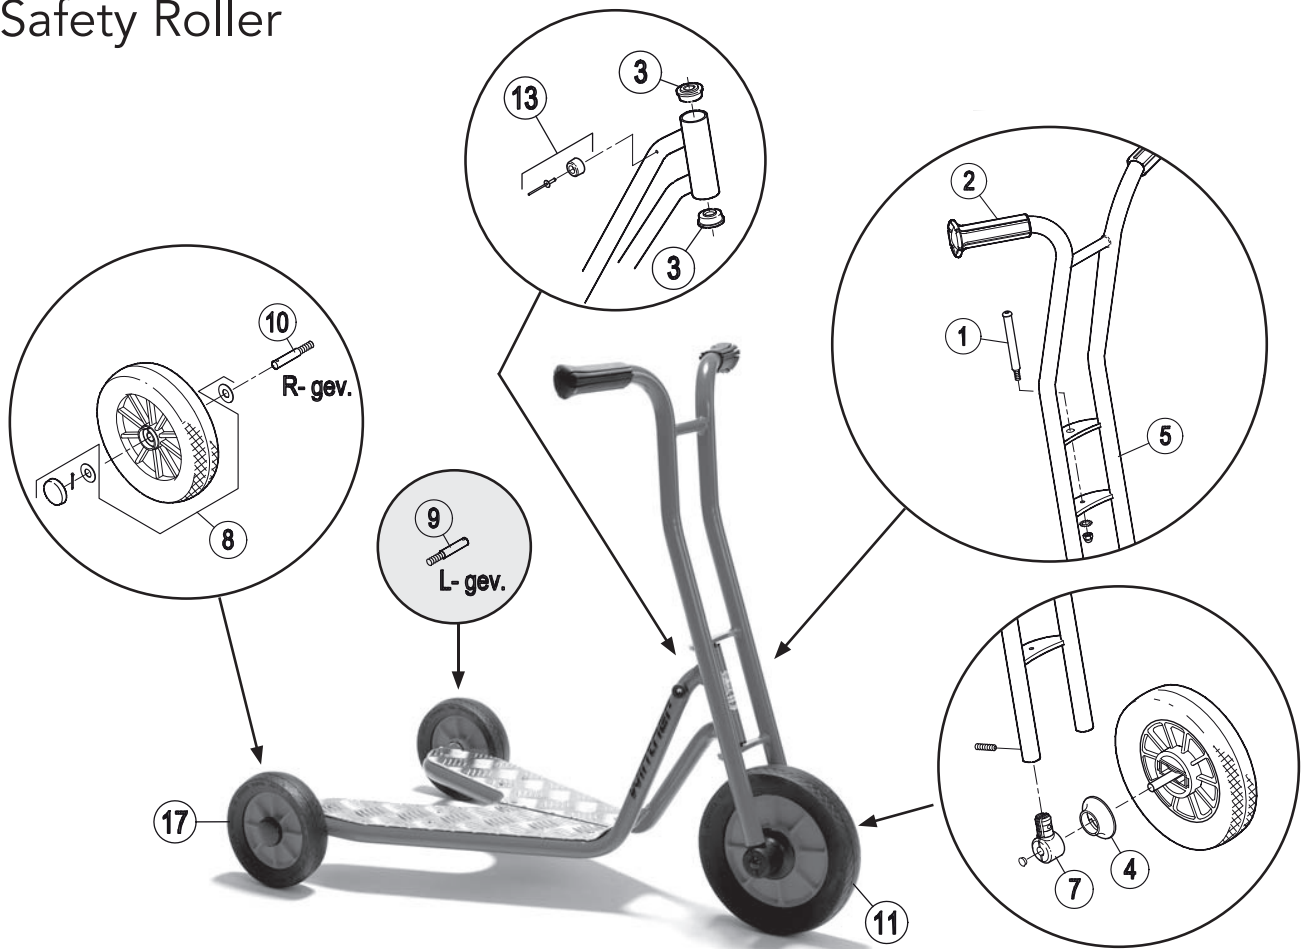

Ersatzteile für:
112131
Safety Roller

Pos.		Pos.		Pos.	
1	 x1  x2  x1	7	 x2  x2  x2  x1	13	 x2  x2
2	 x2  x2	8	 x4  x2  x2	14	
3	 x2	9	L-gev.  x1	15	
4	 x2	10	R-gev.  x1	16	
5	      	11	  	17	         
6		12		18	

Ersatzteile für:
112131
Safety Roller

	47500								
	Version								
Pos.	1.0								
1	50502								
2	50538								
3	50504								
4	50505								
5	50553								
6	-								
7	50508								
8	50520								
9	50526								
10	50525								
11	50563								
12	-								
13	50532								
14	-								
15	-								
16	-								
17	50570								
18	-								