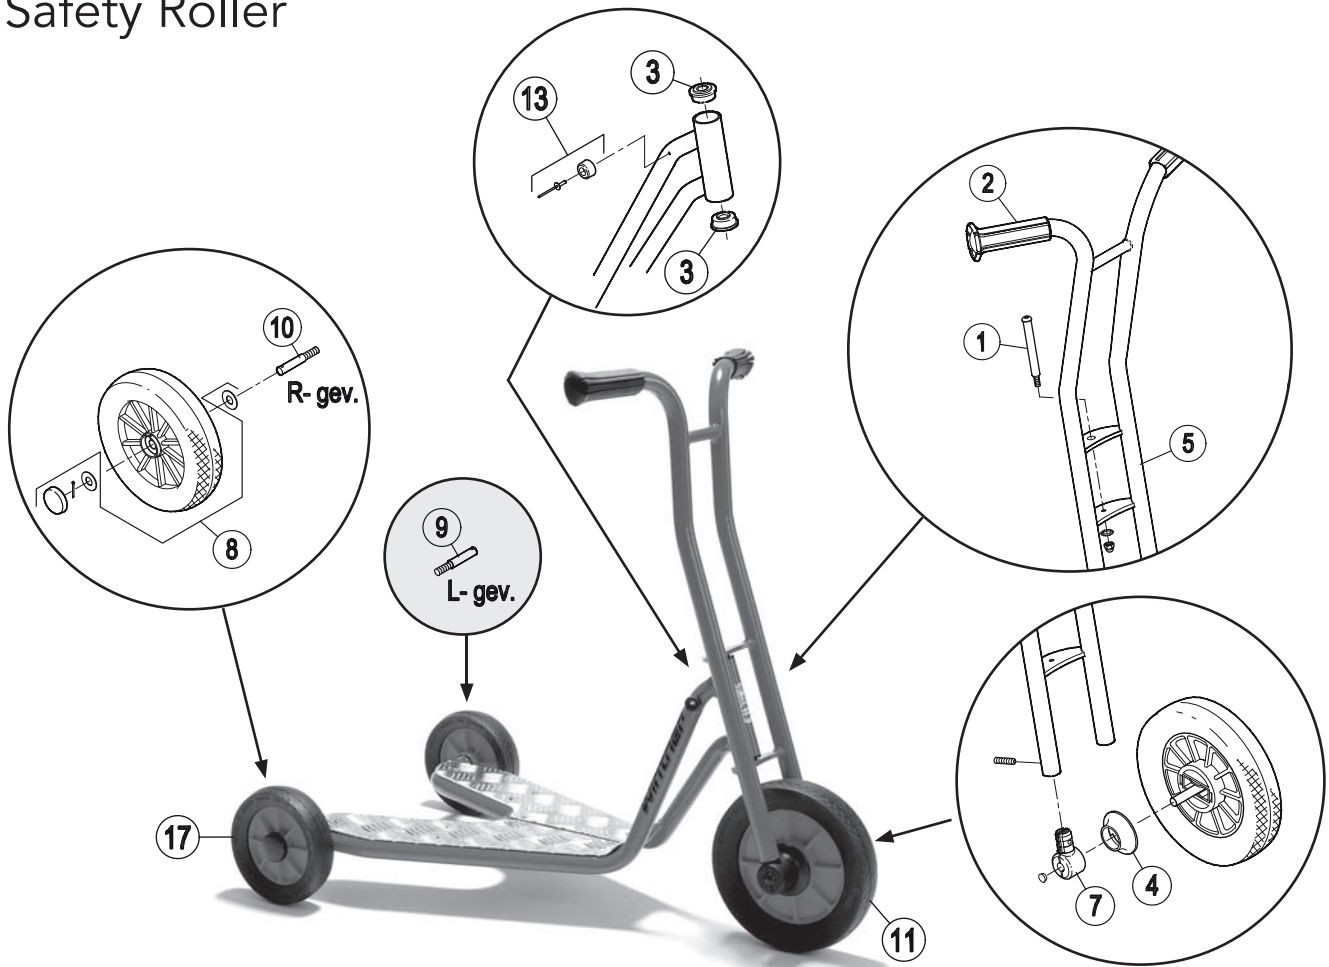

Ersatzteile für:
112131
Safety Roller

Pos.		Pos.		Pos.	
1	 x1  x2  x1	7	 x2  x2  x2  x1	13	 x2  x2
2	 x2  x2	8	 x4  x2  x2	14	
3	 x2	9	L-gev.  x1	15	
4	 x2	10	R-gev.  x1	16	
5	      	11	  	17	         
6		12		18	

Ersatzteile für:
112131
Safety Roller

	47500								
	Version								
Pos.	1.0								
1	50502								
2	50538								
3	50504								
4	50505								
5	50553								
6	-								
7	50508								
8	50520								
9	50526								
10	50525								
11	50563								
12	-								
13	50532								
14	-								
15	-								
16	-								
17	50570								
18	-								