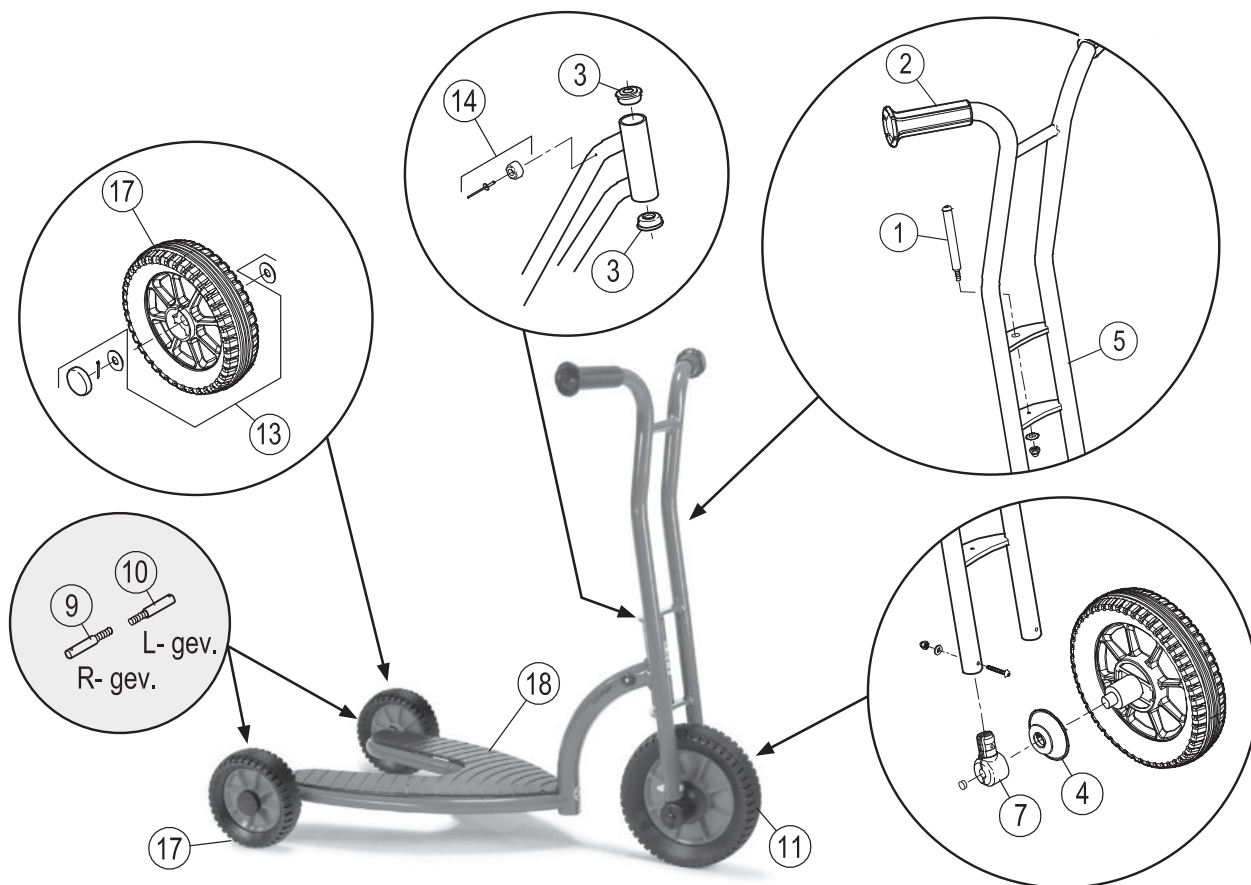

Ersatzteile für:
112131
Safety Roller

Pos.		Pos.		Pos.	
1	 x1  x2  x1	7	 x2  x2  x2  x2  x1	13	 x4  x2  x2
2	 x2  x2	8		14	 x2  x2
3	 x2	9	R-gev.  x1	15	
4	 x2	10	L-gev.  x1	16	
5		11		17	
6		12		18	

Ersatzteile für:
112131
Safety Roller

	475.00			
	Version			
Pos.	3.1	3.2		
1	50502	50502		
2	50538	50538		
3	50504	50504		
4	50505	50598		
5	50553	50553		
6	-	-		
7	50508	50508		
8	-	-		
9	-	-		
10	-	-		
11	50563	50563		
12	-	-		
13	50520	50520		
14	50532	50532		
15	-	-		
16	-	-		
17	50570	50570		
18	50487	50487		