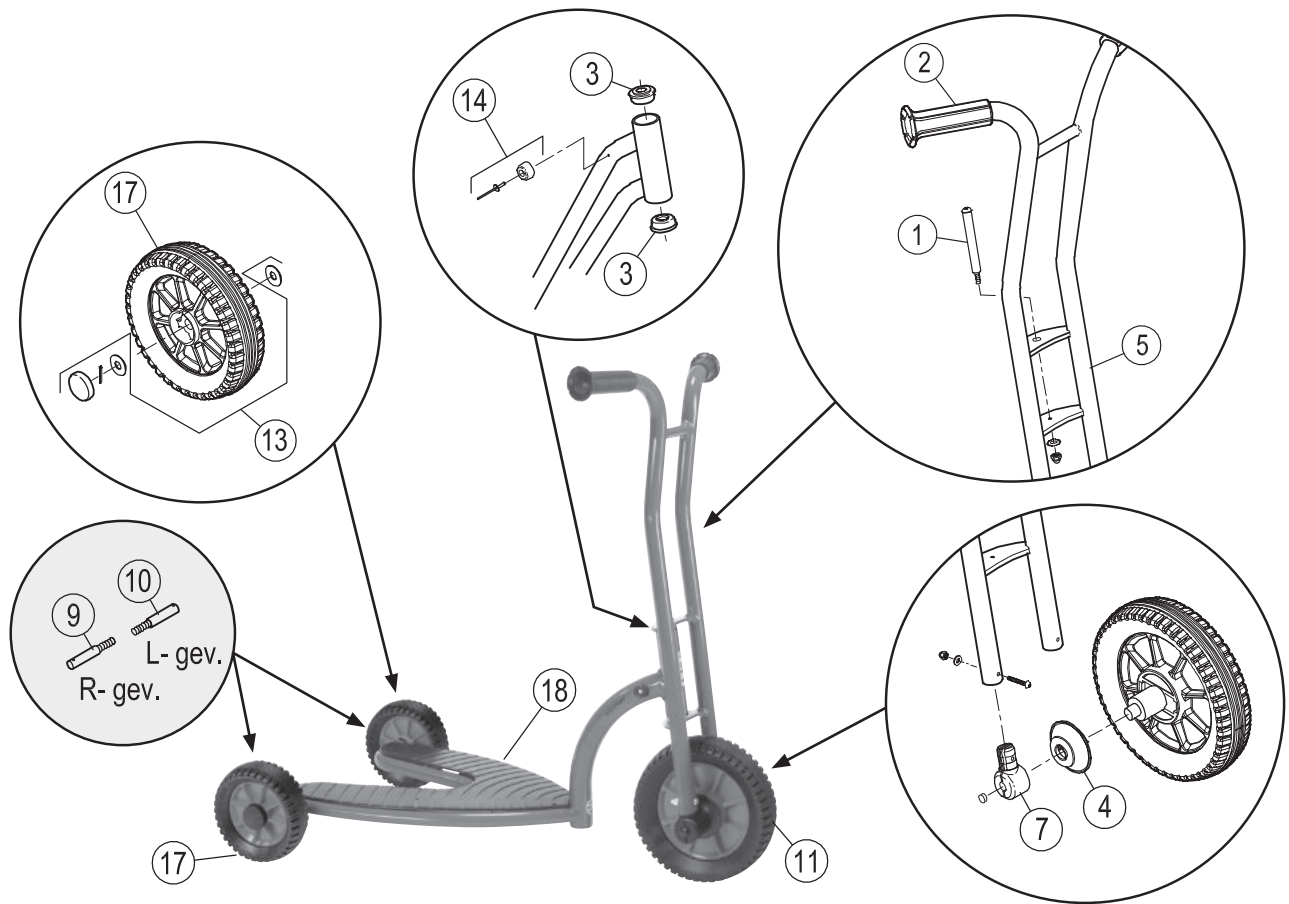

Ersatzteile für:
112131
Safety Roller

Pos.		Pos.		Pos.	
1	 x1  x2  x1	7	 x2  x2  x2  x2  x1	13	 x4  x2  x2
2	 x2  x2	8		14	 x2  x2
3	 x2	9	R-gev.  x1	15	
4	 x2	10	L-gev.  x1	16	
5		11		17	
6		12		18	

Ersatzteile für:
112131
Safety Roller

	475.00			
	Version			
Pos.	3.1	3.2		
1	50502	50502		
2	50538	50538		
3	50504	50504		
4	50505	50598		
5	50553	50553		
6	-	-		
7	50508	50508		
8	-	-		
9	-	-		
10	-	-		
11	50563	50563		
12	-	-		
13	50520	50520		
14	50532	50532		
15	-	-		
16	-	-		
17	50570	50570		
18	50487	50487		