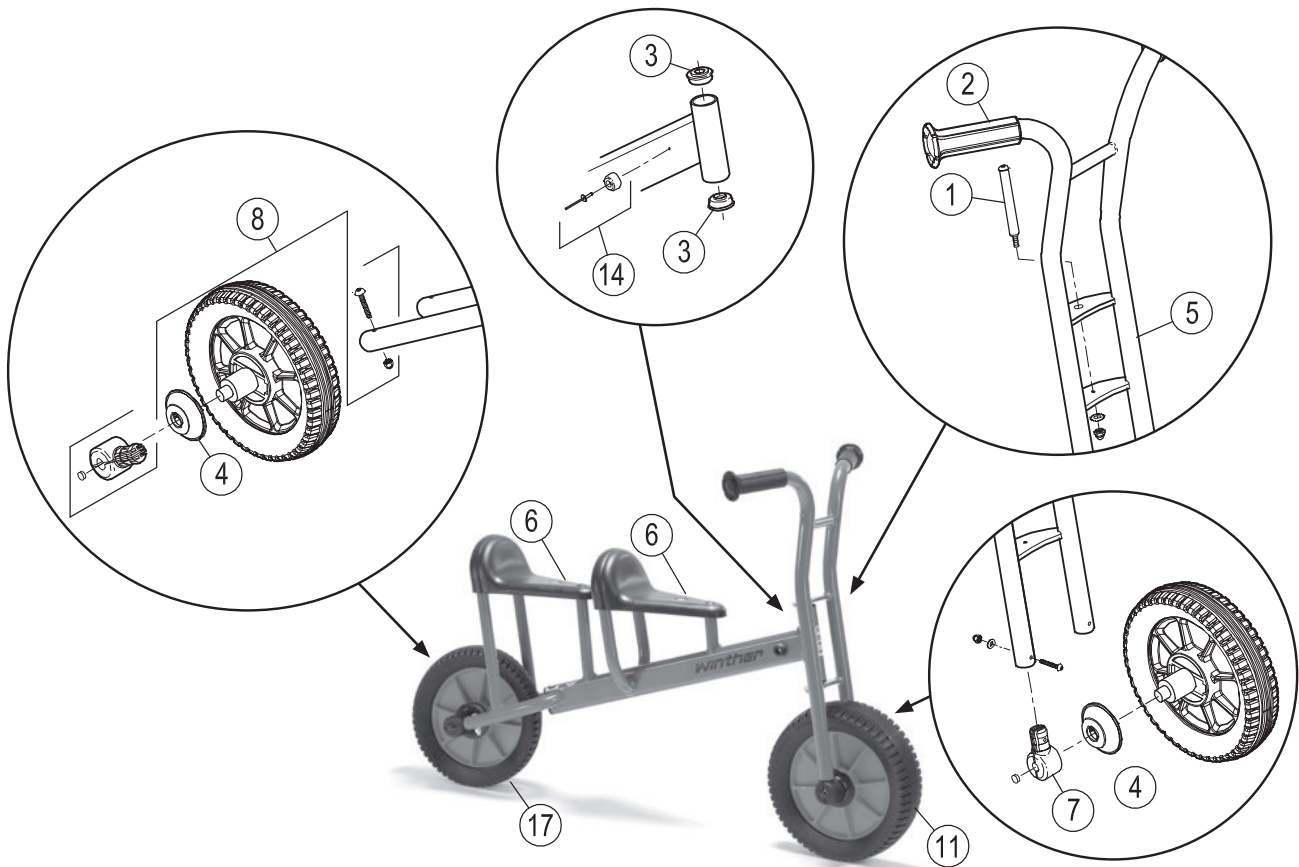

Ersatzteile für:

112128

# Tandem Bike Runner

Pos.		Pos.		Pos.	
1	 x1   x2   x2   x1	7	 x2   x2   x2   x2   x1	13	
2	 x2   x2	8	 x2   x2   x2   x2   x1	14	 x2   x2
3	 x2	9		15	
4	 x2	10		16	
5		11		17	
6		12		18	

Ersatzteile für:

112128

Tandem Bike Runner

473.10			
Version			
Pos.	1.1	1.2	1.3
1	50502	50502	50502
2	50538	50538	50538
3	50504	50504	50504
4	50505	50505	50598
5	50549	50549	50549
6	50580	50580	50580
7	50508	50508	50508
8	50507	50507	50507
9	-	-	-
10	-	-	-
11	50566	50566	50566
12	-	-	-
13	-	-	-
14	50531	50531	50531
15	-	-	-
16	-	-	-
17	50574	50574	50574
18	-	-	-