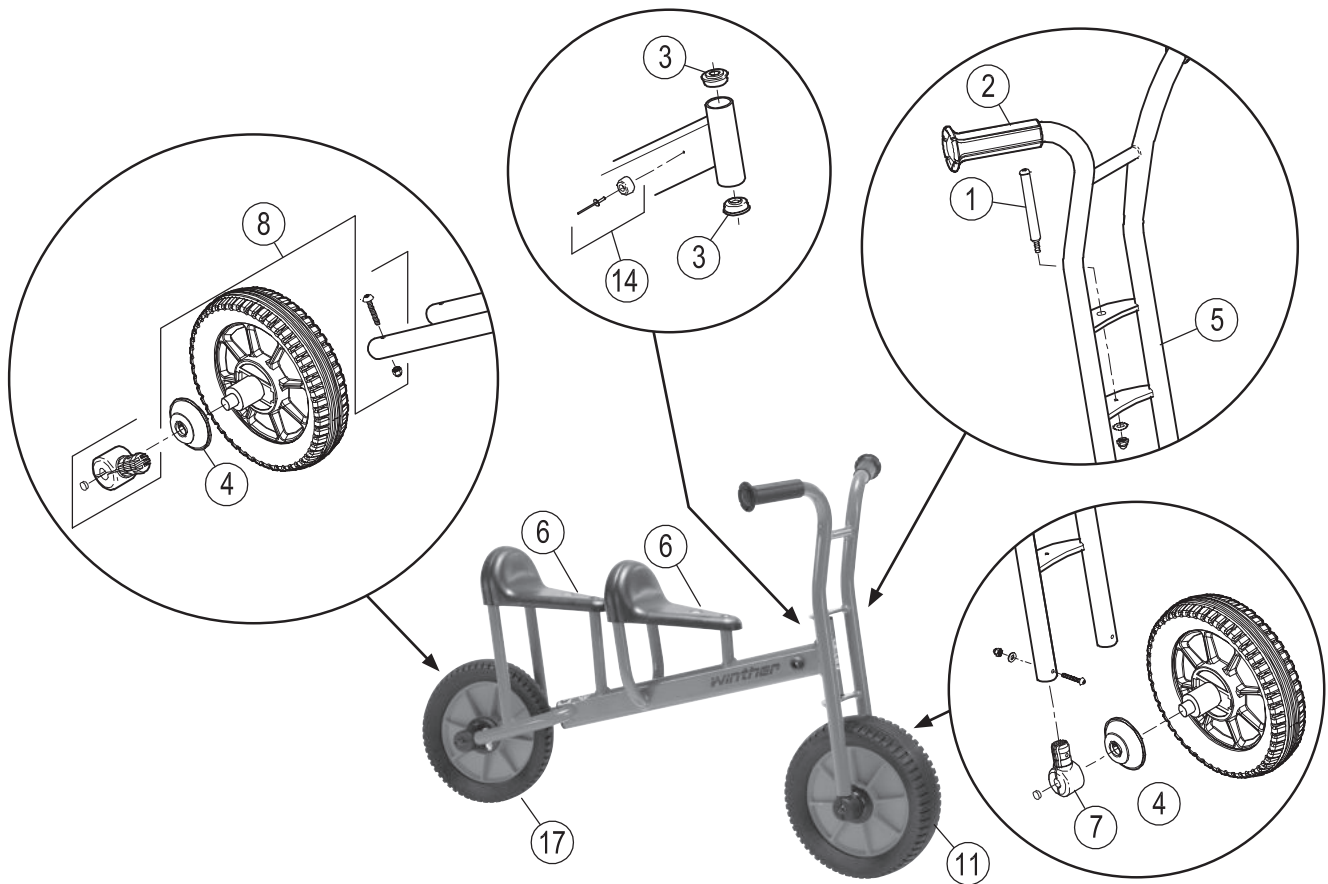

# Tandem Bike Runner

Pos.		Pos.		Pos.	
1	 x1   x2   x2   x1	7	 x2   x2   x2   x2   x1	13	
2	 x2   x2	8	 x2   x2   x2   x2   x1	14	 x2   x2
3	 x2	9		15	
4	 x2	10		16	
5		11		17	
6		12		18	

Ersatzteile für:

112128

Tandem Bike Runner

473.10			
Version			
Pos.	1.1	1.2	1.3
1	50502	50502	50502
2	50538	50538	50538
3	50504	50504	50504
4	50505	50505	50598
5	50549	50549	50549
6	50580	50580	50580
7	50508	50508	50508
8	50507	50507	50507
9	-	-	-
10	-	-	-
11	50566	50566	50566
12	-	-	-
13	-	-	-
14	50531	50531	50531
15	-	-	-
16	-	-	-
17	50574	50574	50574
18	-	-	-