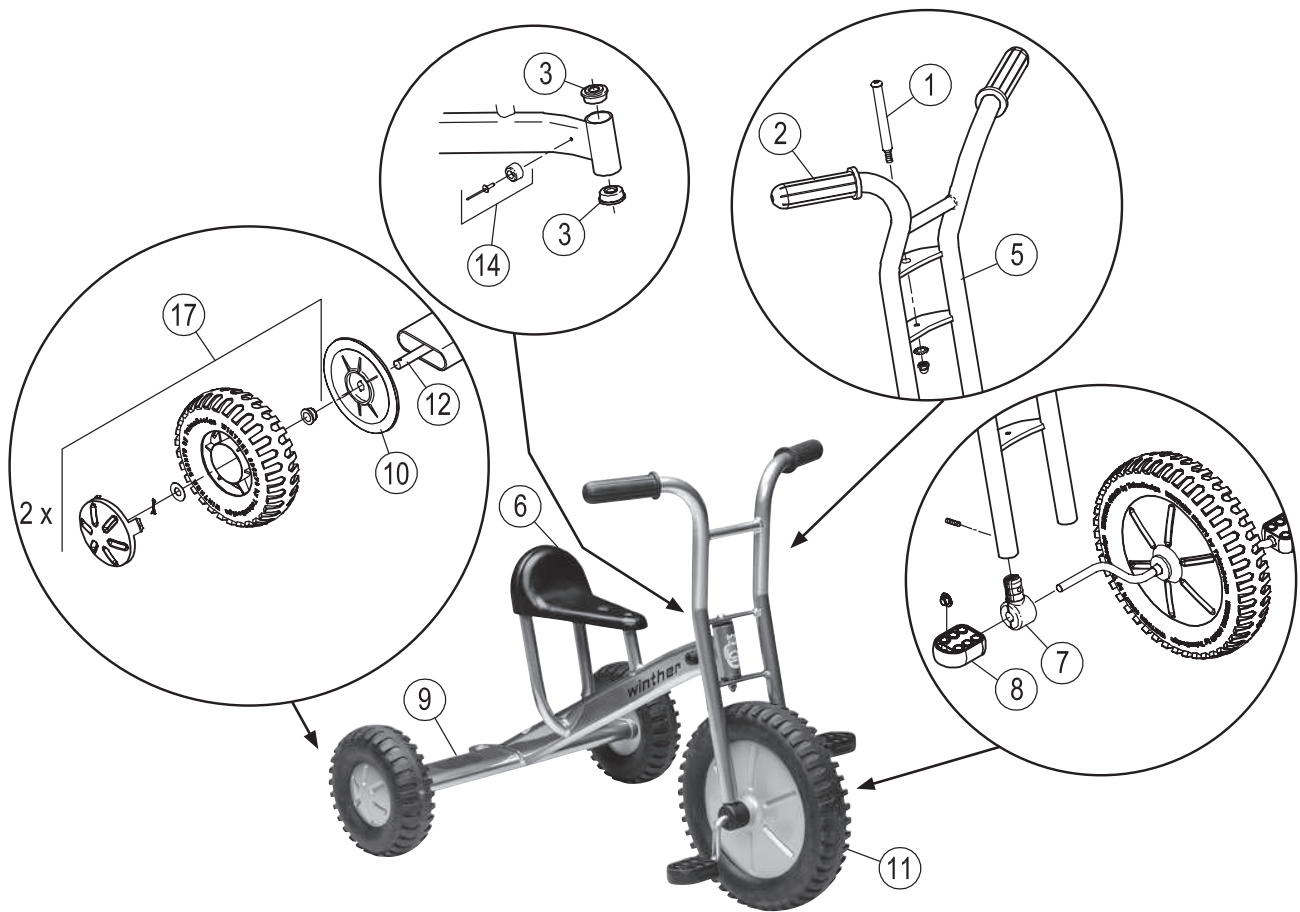

Ersatzteile für:

112127

# Viking Explorer Off Road Dreirad GROSS

Pos.		Pos.		Pos.	
1	 x1  x2  x1	7	 x2  x2  x1	13	
2	 x2  x2	8	 x2  x2	14	 x2  x2
3	 x2	9	 x2	15	
4		10	 x2	16	
5	  	11		17	
6		12		18	

Ersatzteile für:

112127

Viking Explorer Off Road Dreirad GROSS