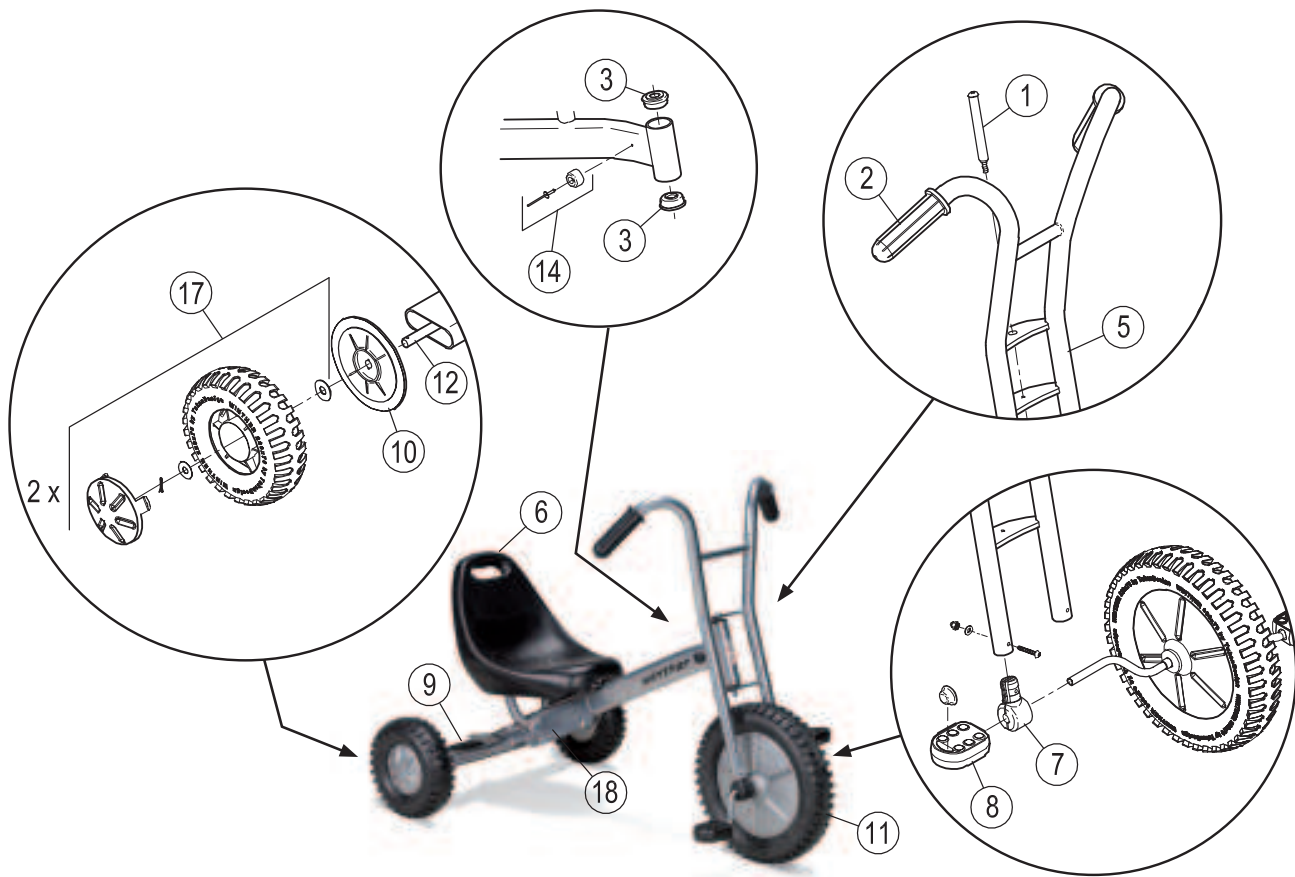

Ersatzteile für:

112123

Viking Explorer Off Road Dreirad MAXI

Pos.		Pos.		Pos.	
1	 x1 x2 x1	7	 x2 x2 x2 x1	13	
2	 x2 x2	8	 x2 x2	14	 x2 x2
3	 x2	9	 x2	15	
4		10	 x2	16	
5		11		17	
6		12		18	

Ersatzteile für:

112123

Viking Explorer Off Road Dreirad MAXI

	469.74			
	Version			
Pos.	1.0			
1	50502			
2	50503			
3	50504			
4	-			
5	50742			
6	50595			
7	50506			
8	50510			
9	50511			
10	50519			
11	50781			
12	50753			
13	-			
14	50531			
15	-			
16	-			
17	50754			
18	50740			