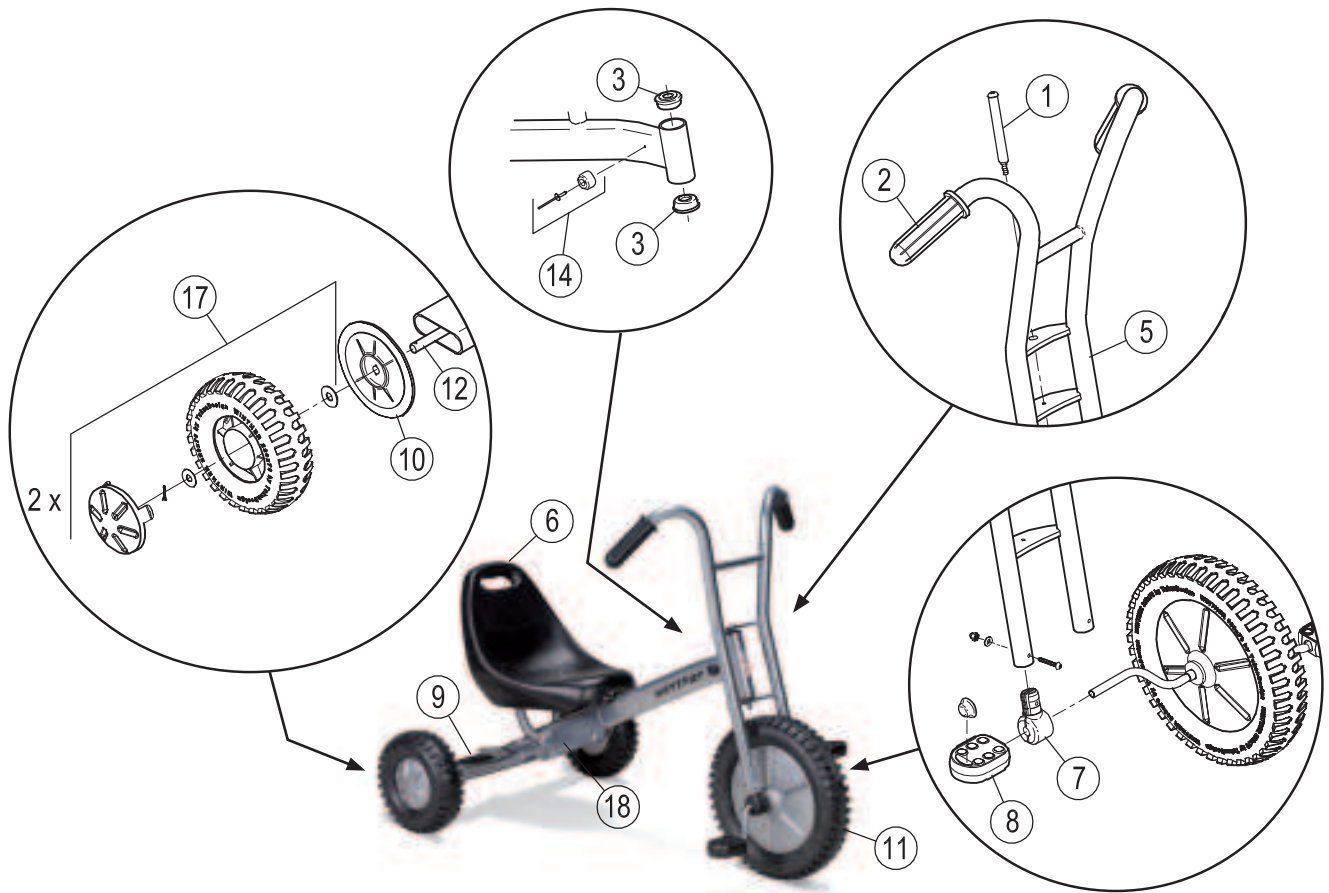

Ersatzteile für:

112123

Viking Explorer Off Road Dreirad MAXI

Pos.		Pos.		Pos.	
1	 x1 x2 x1	7	 x2 x2 x2 x1	13	
2	 x2 x2	8	 x2 x2	14	 x2 x2
3	 x2	9	 x2	15	
4		10	 x2	16	
5		11		17	
6		12		18	

Ersatzteile für:

112123

Viking Explorer Off Road Dreirad MAXI

	469.74			
	Version			
Pos.	1.0			
1	50502			
2	50503			
3	50504			
4	-			
5	50742			
6	50595			
7	50506			
8	50510			
9	50511			
10	50519			
11	50781			
12	50753			
13	-			
14	50531			
15	-			
16	-			
17	50754			
18	50740			