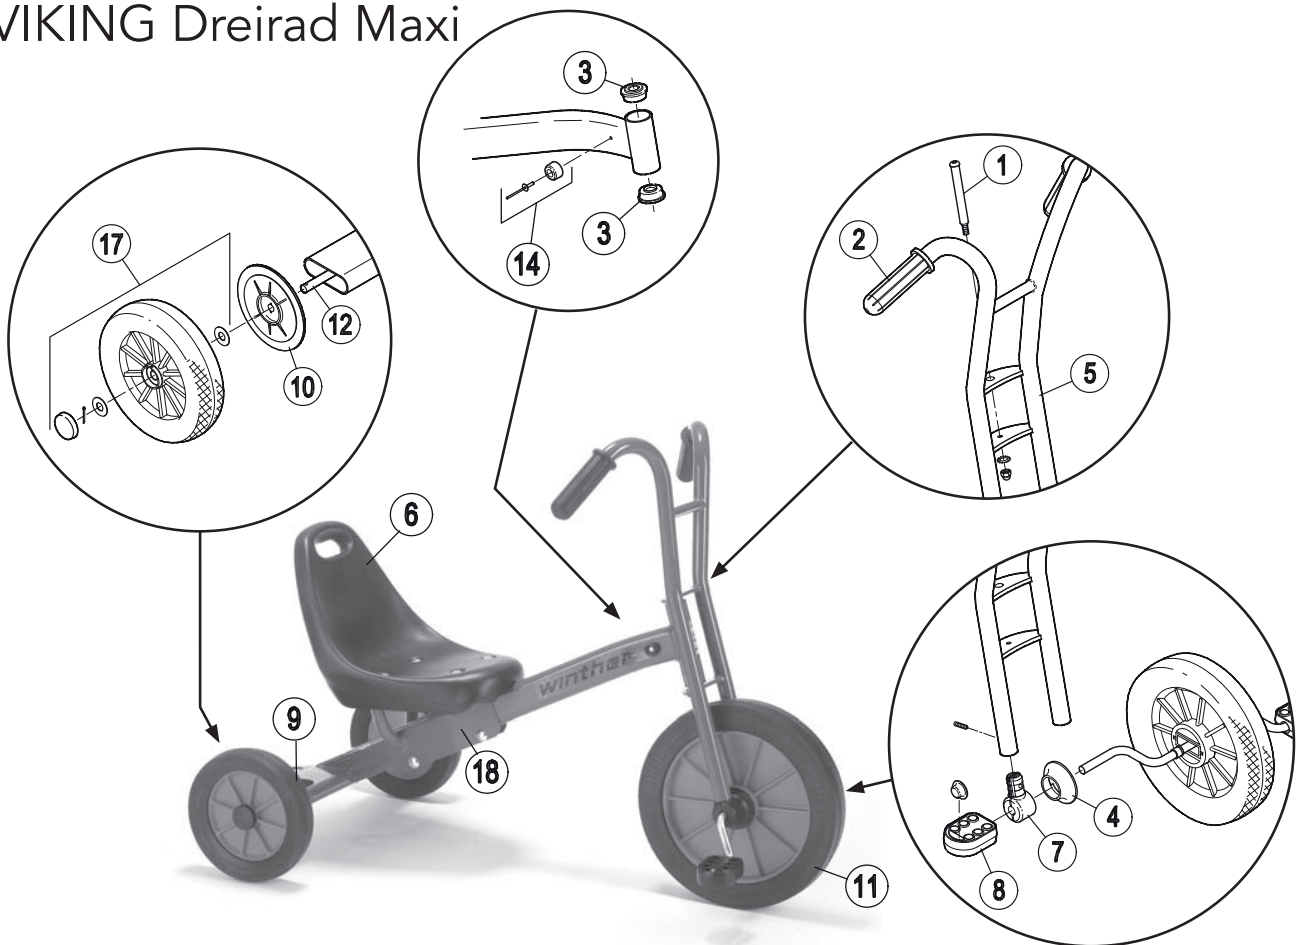

Ersatzteile für:

112121

VIKING Dreirad Maxi

Pos.		Pos.		Pos.	
1	x1 x2 x1	7	x2 x2 x1	13	x4 x2 x2
2	x2 x2	8	x2 x2	14	x2 x2
3	x2	9	x2	15	
4	x2	10	x2	16	
5		11		17	
6		12		18	

Ersatzteile für:

112121

VIKING Dreirad Maxi

	46900								
	Version								
Pos.	2.0	3.0							
1	50502	50502							
2	50503	50503							
3	50504	50504							
4	50505	50505							
5	50555	50555							
6	50581	50595							
7	50506	50506							
8	50510	50510							
9	50511	50511							
10	50519	50519							
11	50562	50562							
12	50514	50514							
13	50520	50520							
14	50531	50531							
15	-	-							
16	-	-							
17	50571	50571							
18	50582	50596							