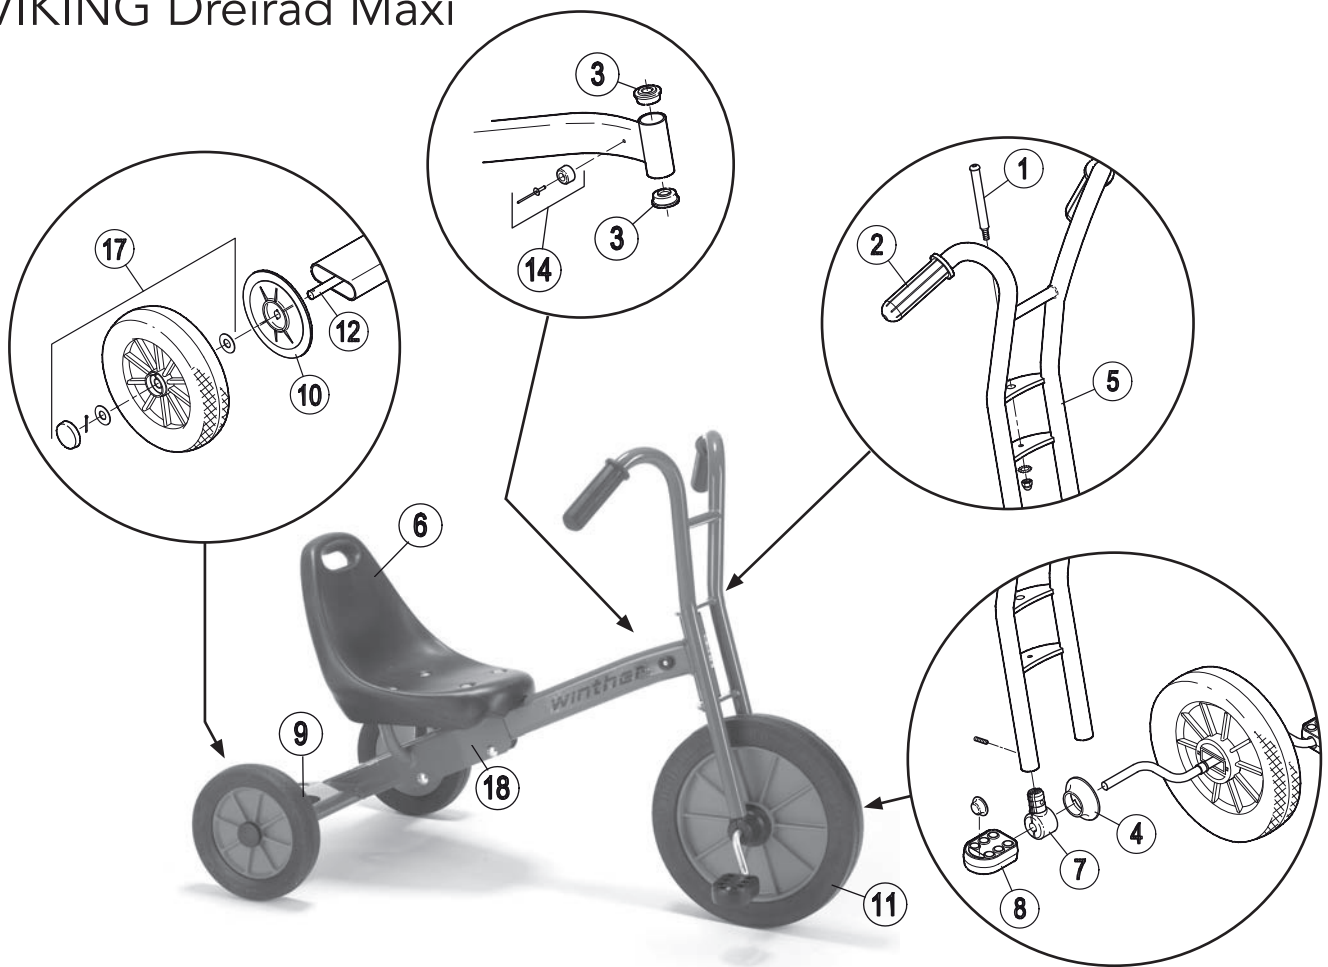

Ersatzteile für:

112121

VIKING Dreirad Maxi

Pos.		Pos.		Pos.	
1	x1 x2 x1	7	x2 x2 x1	13	x4 x2 x2
2	x2 x2	8	x2 x2	14	x2 x2
3	x2	9	x2	15	
4	x2	10	x2	16	
5		11		17	
6		12		18	

Ersatzteile für:

112121

VIKING Dreirad Maxi

	46900								
	Version								
Pos.	2.0	3.0							
1	50502	50502							
2	50503	50503							
3	50504	50504							
4	50505	50505							
5	50555	50555							
6	50581	50595							
7	50506	50506							
8	50510	50510							
9	50511	50511							
10	50519	50519							
11	50562	50562							
12	50514	50514							
13	50520	50520							
14	50531	50531							
15	-	-							
16	-	-							
17	50571	50571							
18	50582	50596							