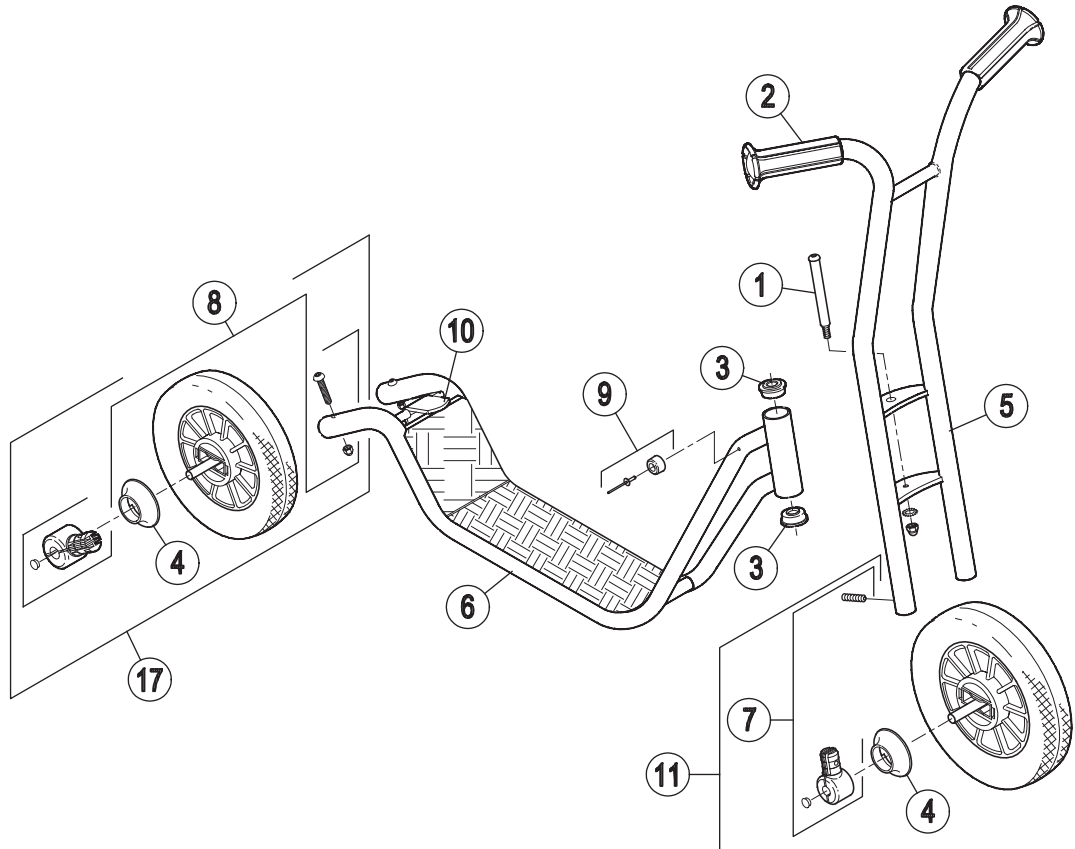

Ersatzteile für:
 112120
 Roller klein

Pos.		Pos.		Pos.	
1	x1 x2 x1	7	x2 x2 x2 x1	13	
2	x2 x2	8	x2 x2 x2 x1	14	
3	x2	9	x2 x2	15	
4	x2	10	x1 x1	16	
5		11		17	
6		12		18	

Ersatzteile für:
 112120
 Roller klein

	46000								
	Version								
Pos.	3.0								
1	50502								
2	50538								
3	50504								
4	50505								
5	50553								
6	50540								
7	50507								
8	50508								
9	50532								
10	-								
11	50563								
12	-								
13	-								
14	-								
15	-								
16	-								
17	50573								
18	-								