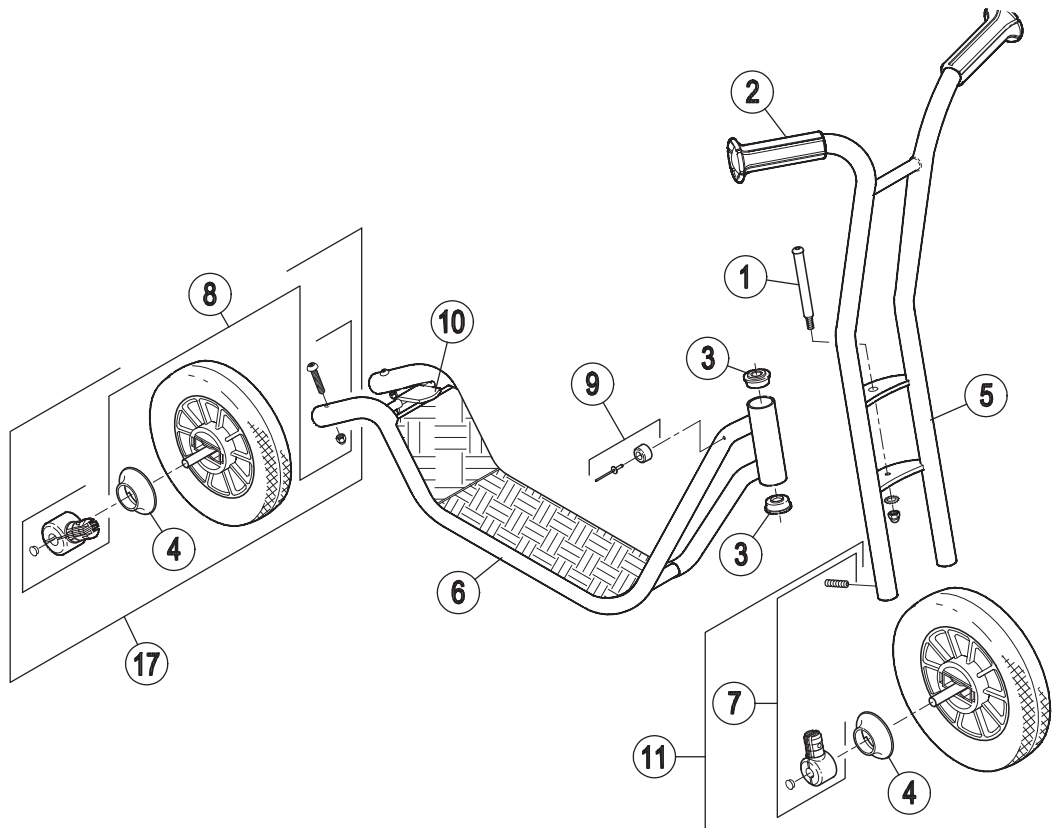

Ersatzteile für:
 112120
 Roller klein

Pos.		Pos.		Pos.	
1	x1 x2 x1	7	x2 x2 x2 x1	13	
2	x2 x2	8	x2 x2 x2 x1	14	
3	x2	9	x2 x2	15	
4	x2	10	x1 x1	16	
5		11		17	
6		12		18	

Ersatzteile für:
 112120
 Roller klein

	46000								
	Version								
Pos.	3.0								
1	50502								
2	50538								
3	50504								
4	50505								
5	50553								
6	50540								
7	50507								
8	50508								
9	50532								
10	-								
11	50563								
12	-								
13	-								
14	-								
15	-								
16	-								
17	50573								
18	-								