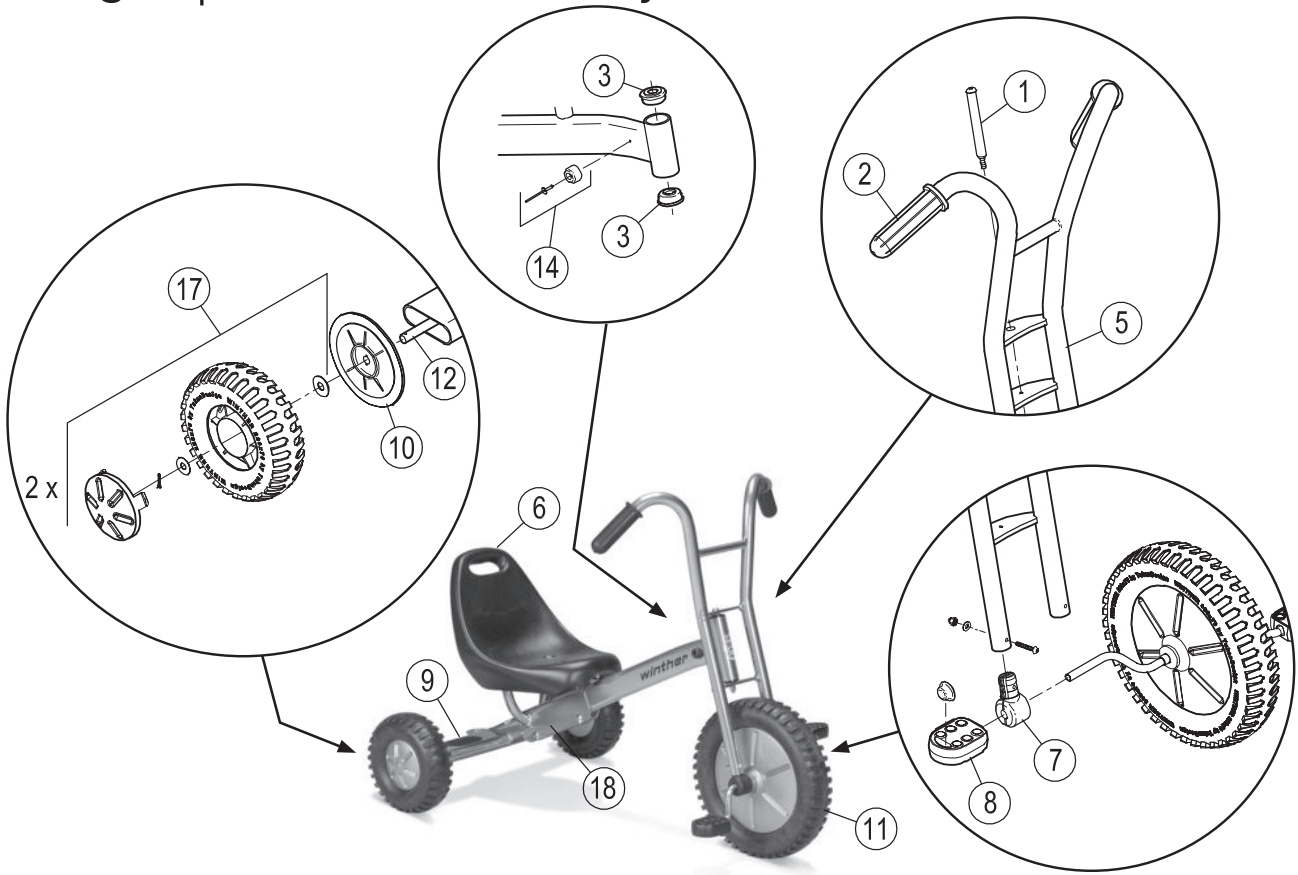

Ersatzteile für:

112117

Viking Explorer Off Road Easy Rider

Pos.		Pos.		Pos.	
1	 x1  x2  x1	7	 x2  x2  x2  x1	13	
2	 x2  x2	8	 x2  x2	14	 x2  x2
3	 x2	9	 x2	15	
4		10	 x2	16	
5		11		17	
6		12		18	

Ersatzteile für:

112117

Viking Explorer Off Road Easy Rider

	469.74			
	Version			
Pos.	1.2			
1	50502			
2	50503			
3	50504			
4	-			
5	50742			
6	50758			
7	50506			
8	50510			
9	50511			
10	50519			
11	50781			
12	50753			
13	-			
14	50531			
15	-			
16	-			
17	50754			
18	50740			