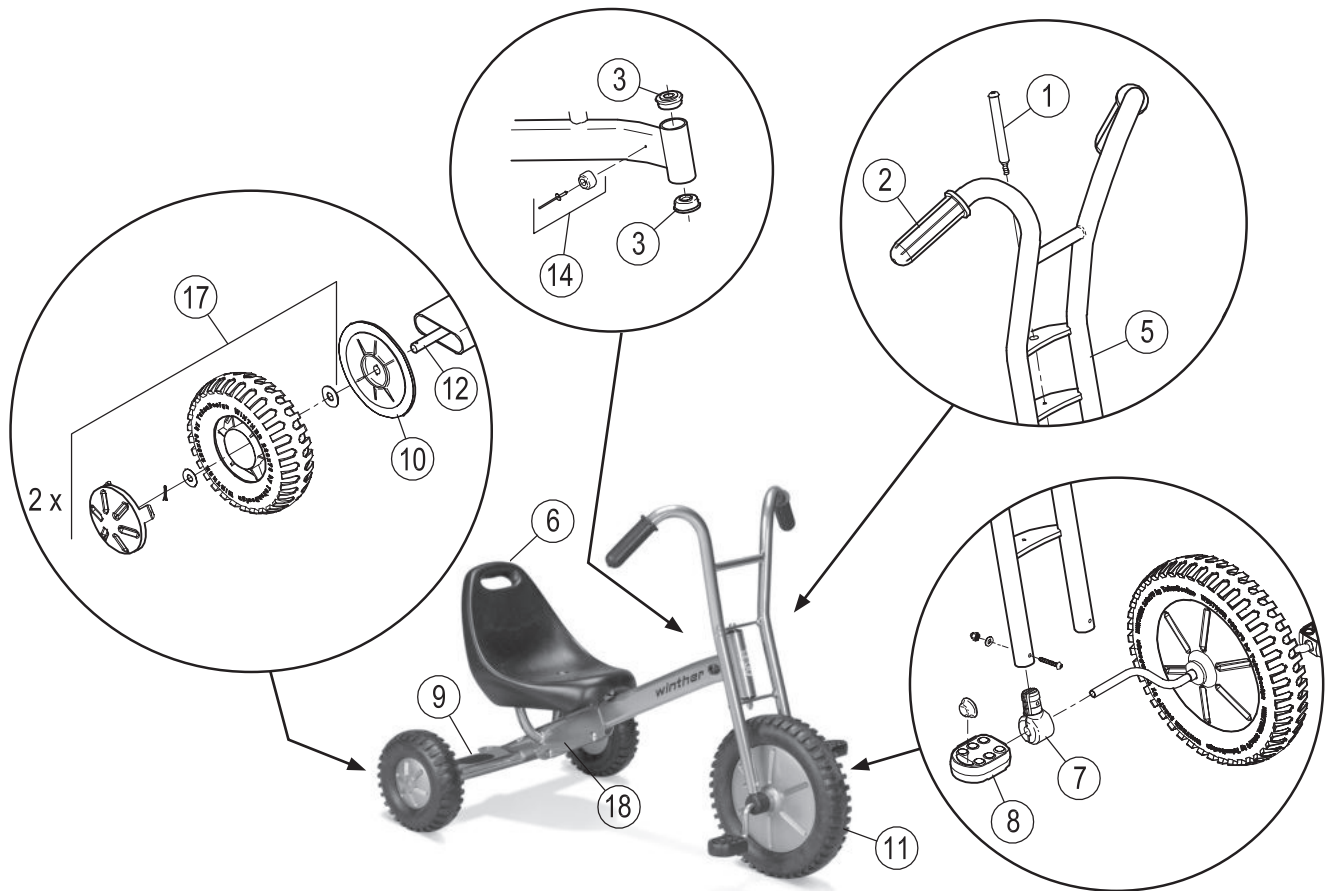

Ersatzteile für:

112117

Viking Explorer Off Road Easy Rider

Pos.		Pos.		Pos.	
1	 x1  x2  x1	7	 x2  x2  x2  x1	13	
2	 x2  x2	8	 x2  x2	14	 x2  x2
3	 x2	9	 x2	15	
4		10	 x2	16	
5		11		17	
6		12		18	

Ersatzteile für:

112117

Viking Explorer Off Road Easy Rider

	469.74			
	Version			
Pos.	1.2			
1	50502			
2	50503			
3	50504			
4	-			
5	50742			
6	50758			
7	50506			
8	50510			
9	50511			
10	50519			
11	50781			
12	50753			
13	-			
14	50531			
15	-			
16	-			
17	50754			
18	50740			