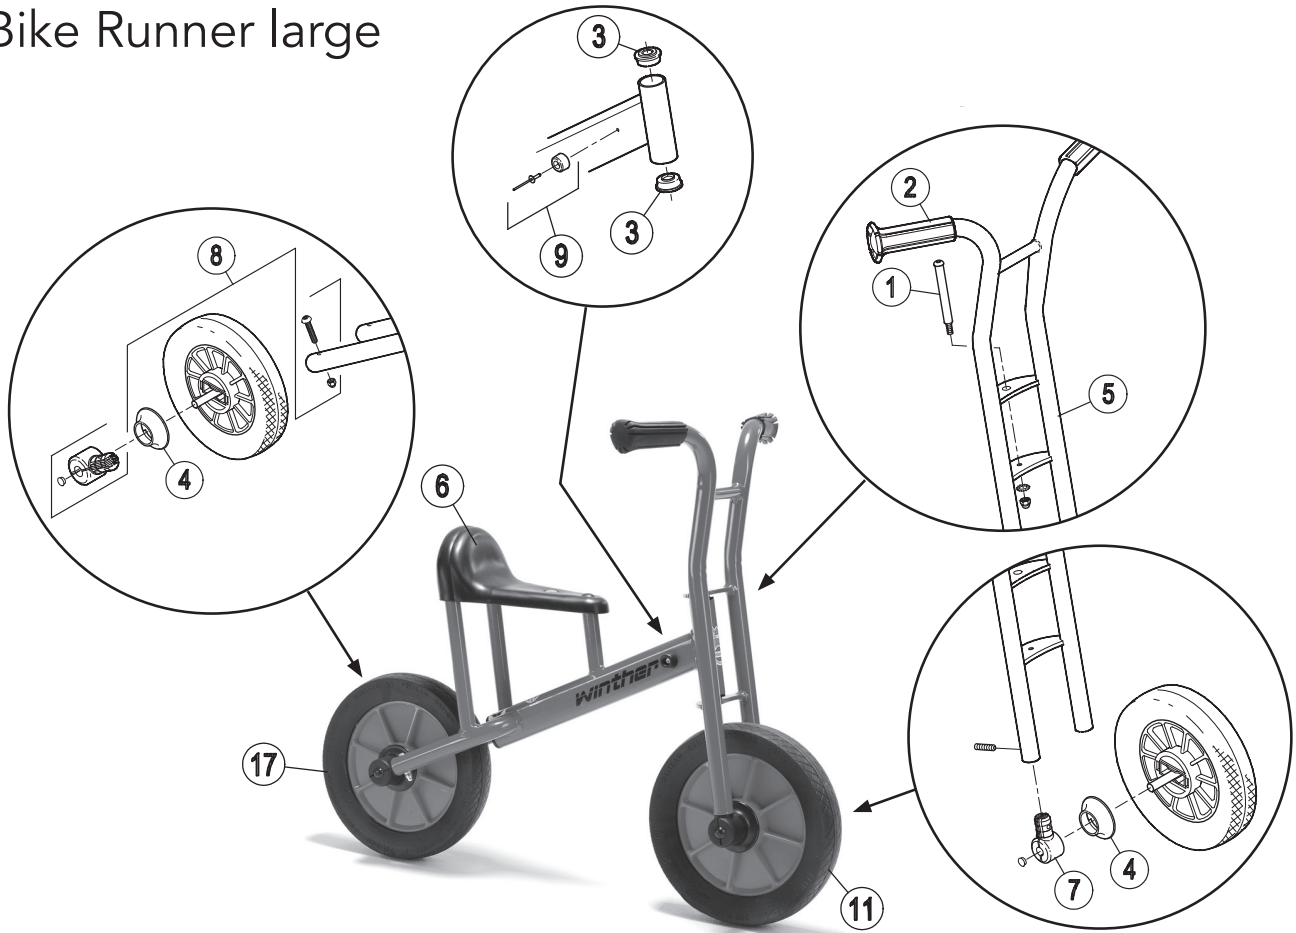

Ersatzteile für:

112116

Bike Runner large

Pos.		Pos.		Pos.	
1	 x1  x2  x1	7	 x2  x2  x2  x1	13	
2	 x2  x2	8	 x2  x2  x2  x1	14	
3	 x2	9	 x2  x2	15	
4	 x2	10		16	
5		11		17	
6		12		18	

Ersatzteile für:

112116

Bike Runner large

	47410								
	Version								
Pos.	2.0								
1	50502								
2	50538								
3	50504								
4	50505								
5	50549								
6	50580								
7	50506								
8	50507								
9	50531								
10	-								
11	50566								
12	-								
13	-								
14	-								
15	-								
16	-								
17	50574								
18	-								