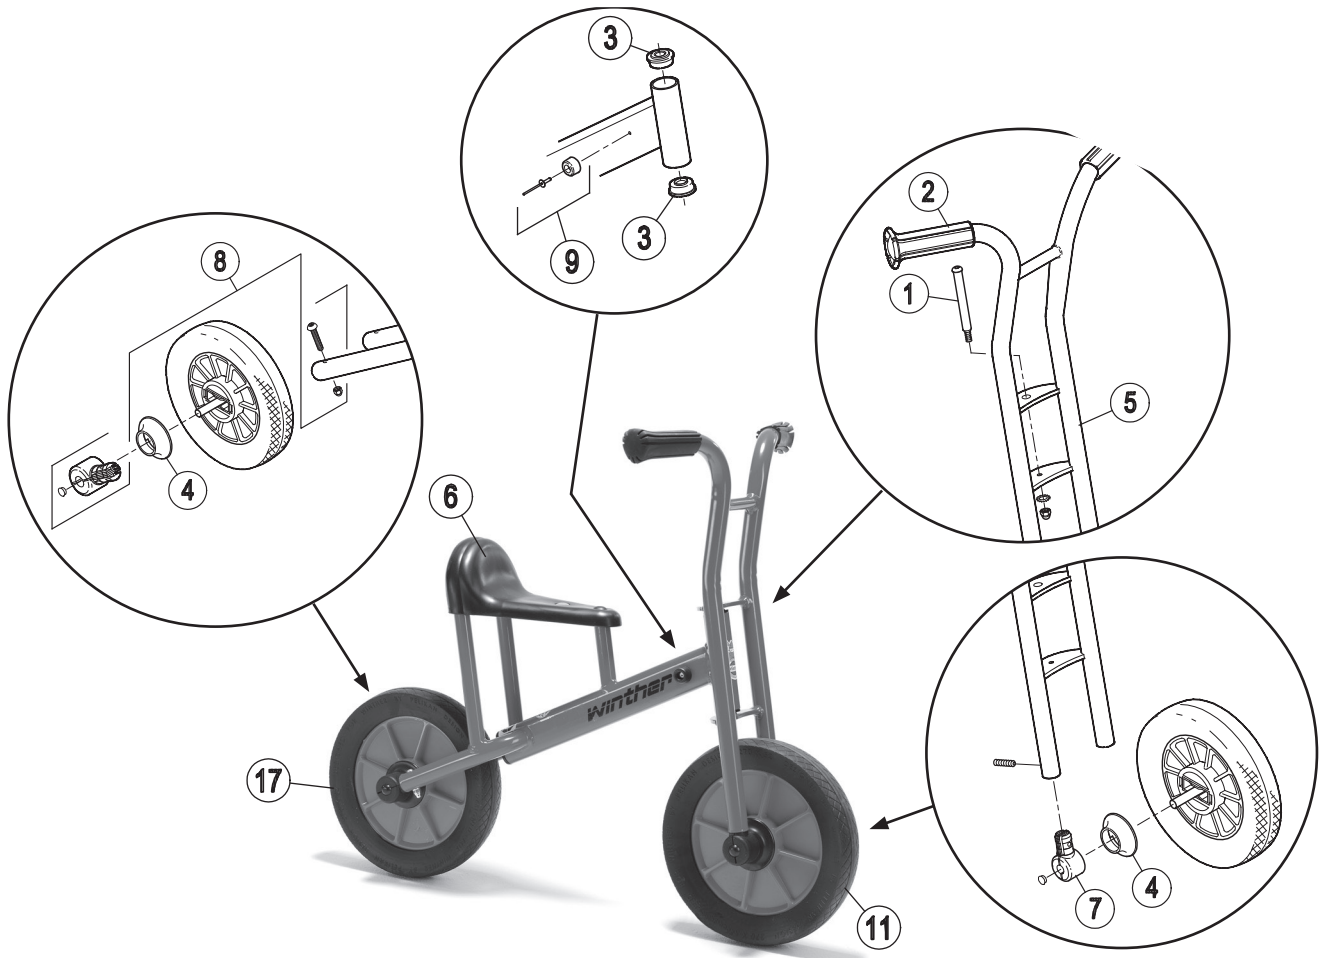

Ersatzteile für:

112116

Bike Runner large

Pos.		Pos.		Pos.	
1	 x1  x2  x1	7	 x2  x2  x2  x1	13	
2	 x2  x2	8	 x2  x2  x2  x1	14	
3	 x2	9	 x2  x2	15	
4	 x2	10		16	
5		11		17	
6		12		18	

Ersatzteile für:

112116

Bike Runner large

	47410								
	Version								
Pos.	2.0								
1	50502								
2	50538								
3	50504								
4	50505								
5	50549								
6	50580								
7	50506								
8	50507								
9	50531								
10	-								
11	50566								
12	-								
13	-								
14	-								
15	-								
16	-								
17	50574								
18	-								