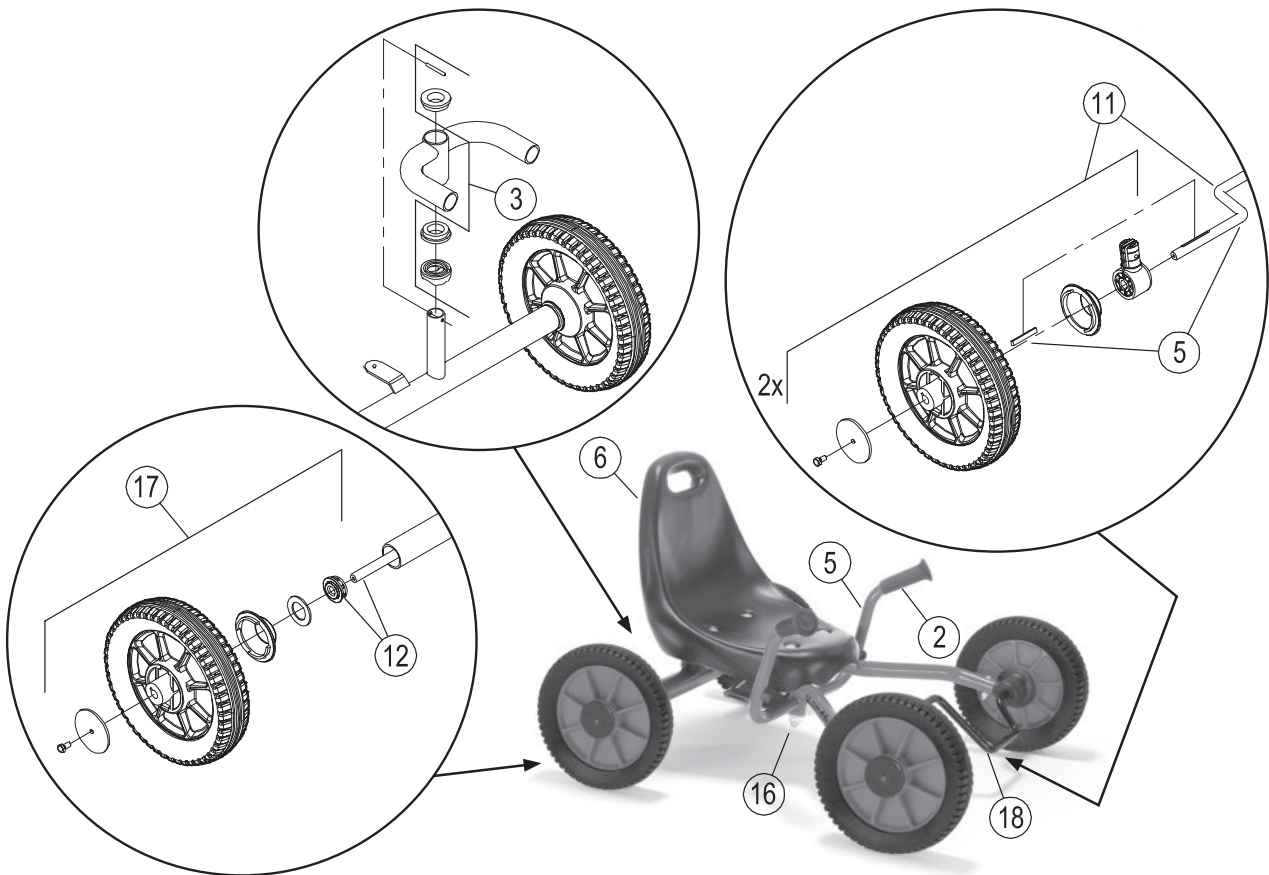

Ersatzteile für:

112111

VIKING Fun Cart

Pos.		Pos.		Pos.	
1		7		13	
2	 x2	8		14	
3	 x2  x1  x1	9		15	
4		10		16	 x2
5		11		17	  x2
6		12		18	

Ersatzteile für:

112111

VIKING Fun Cart

	498.00		498.00		
	Version		Version		
Pos.	1.0	2.0	2.1		
1	-	-	-		
2	-	50001	50001		
3	-	50662	50662		
4	-	-	-		
5	-	50667	50667		
6	-	50664	50664		
7	-	-	-		
8	-	-	-		
9	-	-	-		
10	-	-	-		
11	-	50665	50665		
12	50670	50668	50668		
13	-	-	-		
14	-	-	-		
15	-	-	-		
16	-	50661	50661		
17	50669	50666	50666		
18	-	50663	50663		