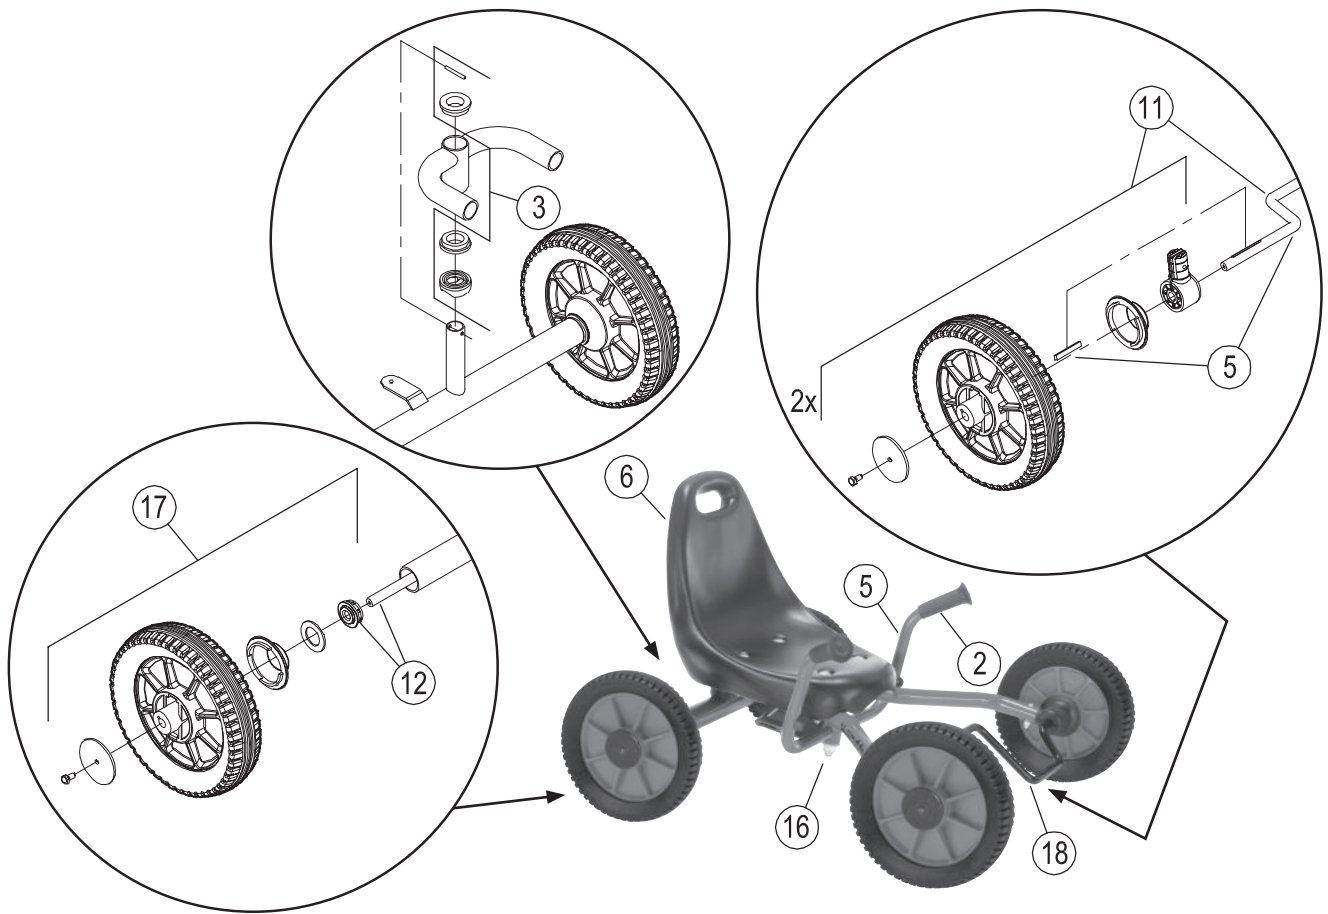

Ersatzteile für:

112111

VIKING Fun Cart

Pos.		Pos.		Pos.	
1		7		13	
2	 x2	8		14	
3	 x2  x1  x1	9		15	
4		10		16	 x2
5		11		17	  x2
6		12		18	

Ersatzteile für:

112111

VIKING Fun Cart

	498.00		498.00		
	Version		Version		
Pos.	1.0	2.0	2.1		
1	-	-	-		
2	-	50001	50001		
3	-	50662	50662		
4	-	-	-		
5	-	50667	50667		
6	-	50664	50664		
7	-	-	-		
8	-	-	-		
9	-	-	-		
10	-	-	-		
11	-	50665	50665		
12	50670	50668	50668		
13	-	-	-		
14	-	-	-		
15	-	-	-		
16	-	50661	50661		
17	50669	50666	50666		
18	-	50663	50663		