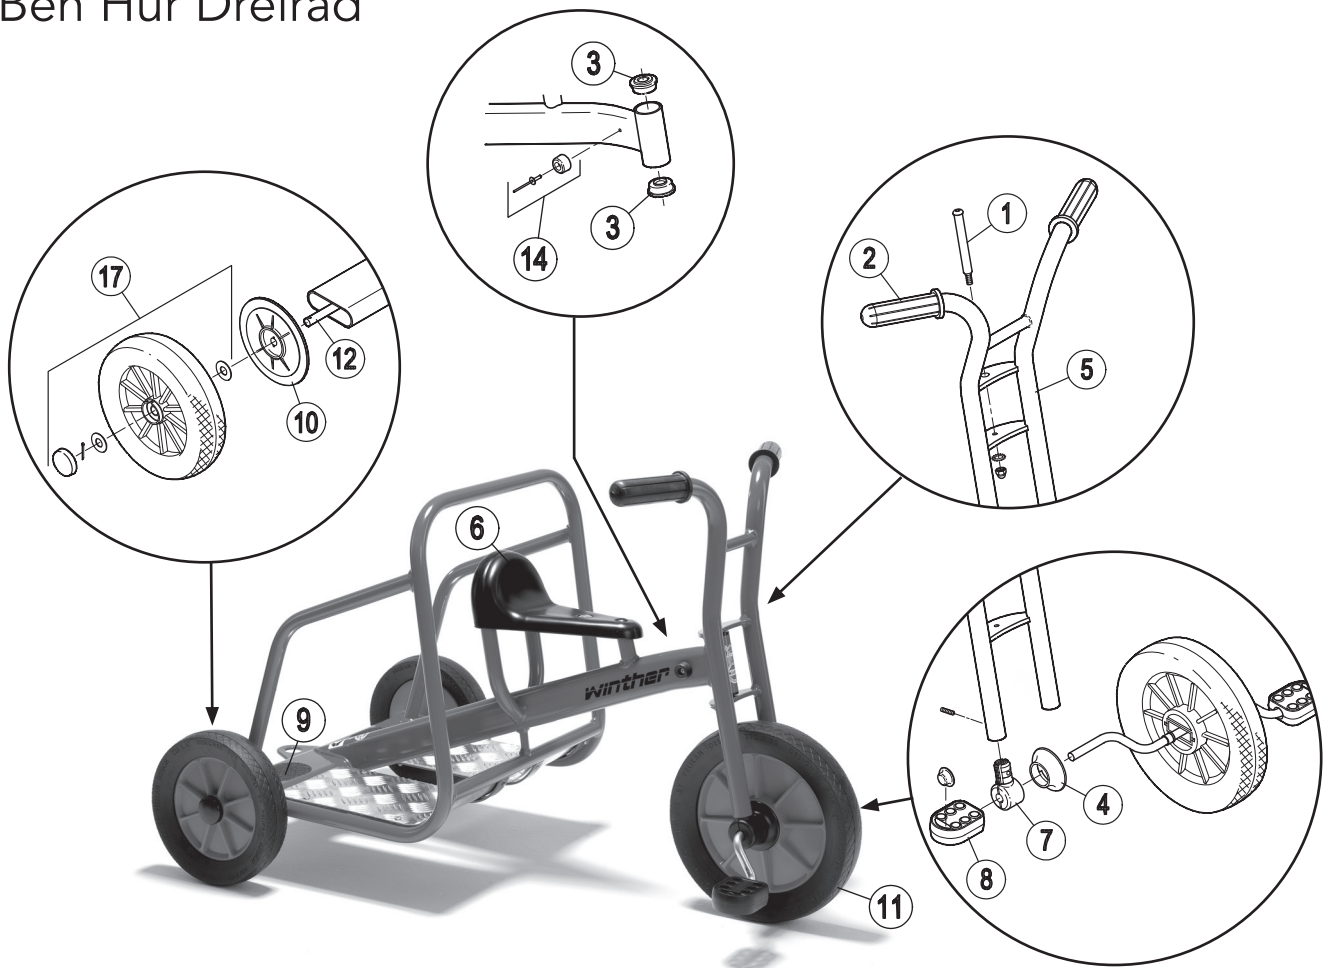

Ersatzteile für:
 112110
 Ben Hur Dreirad

Pos.		Pos.		Pos.	
1	 x1  x2  x1	7	 x2  x2  x1	13	 x4  x2  x2
2	 x2  x2	8	 x2  x2	14	 x2  x2
3	 x2	9	 x2	15	
4	 x2	10	 x2	16	
5		11		17	   
6		12	 	18	

Ersatzteile für:
112110
Ben Hur Dreirad

	46500								
	Version								
Pos.	2.0								
1	50501								
2	50503								
3	50504								
4	50505								
5	50551								
6	50580								
7	50506								
8	50510								
9	50511								
10	50519								
11	50561								
12	50514								
13	50520								
14	50531								
15	-								
16	-								
17	50571								
18	-								