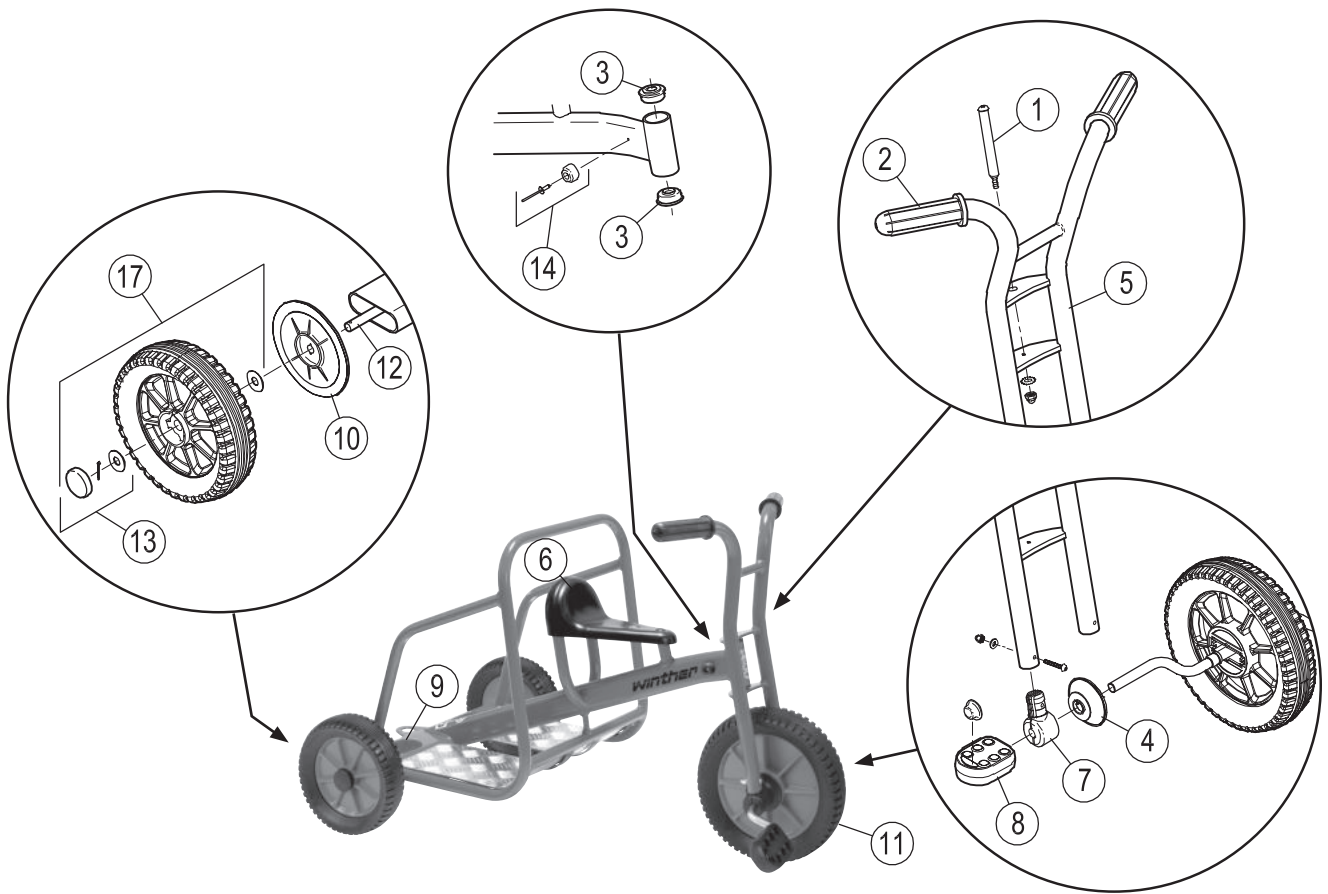

Ersatzteile für:
112110
Ben Hur Dreirad

Pos.		Pos.		Pos.	
1	x1 x2 x1	7	x2 x2 x2 x1	13	x4 x2 x2
2	x2 x2	8	x2 x2	14	x2 x2
3	x2	9	x2	15	
4	x2	10	x2	16	
5		11		17	
6		12		18	

Ersatzteile für:
112110
Ben Hur Dreirad

	465.00			
	Version			
Pos.	2.1			
1	50501			
2	50503			
3	50504			
4	50598			
5	50551			
6	50580			
7	50506			
8	50510			
9	50511			
10	50519			
11	50561			
12	50514			
13	50520			
14	50531			
15	-			
16	-			
17	50571			
18	-			