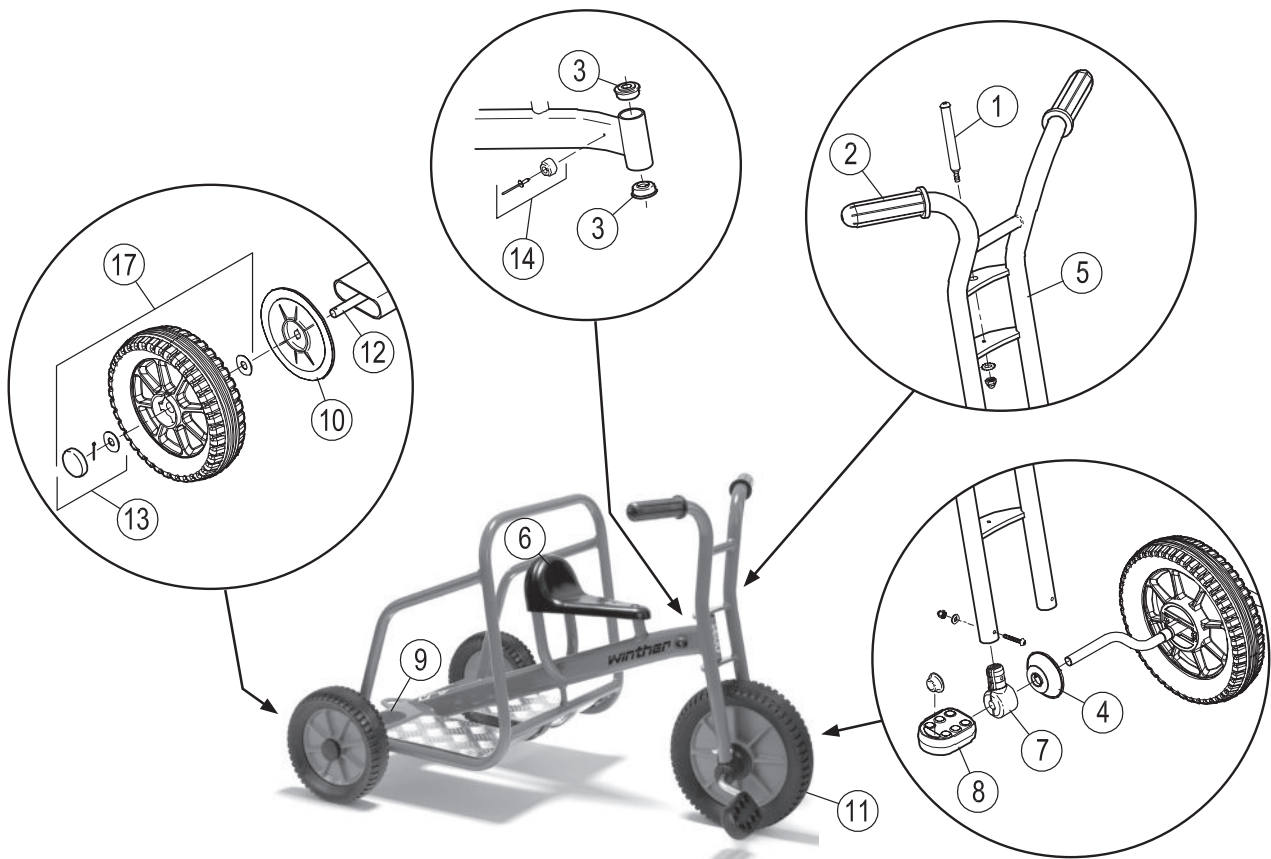

Ersatzteile für:
112110
Ben Hur Dreirad

Pos.		Pos.		Pos.	
1	x1 x2 x1	7	x2 x2 x2 x1	13	x4 x2 x2
2	x2 x2	8	x2 x2	14	x2 x2
3	x2	9	x2	15	
4	x2	10	x2	16	
5		11		17	
6		12		18	

Ersatzteile für:
112110
Ben Hur Dreirad

	465.00			
	Version			
Pos.	2.1			
1	50501			
2	50503			
3	50504			
4	50598			
5	50551			
6	50580			
7	50506			
8	50510			
9	50511			
10	50519			
11	50561			
12	50514			
13	50520			
14	50531			
15	-			
16	-			
17	50571			
18	-			