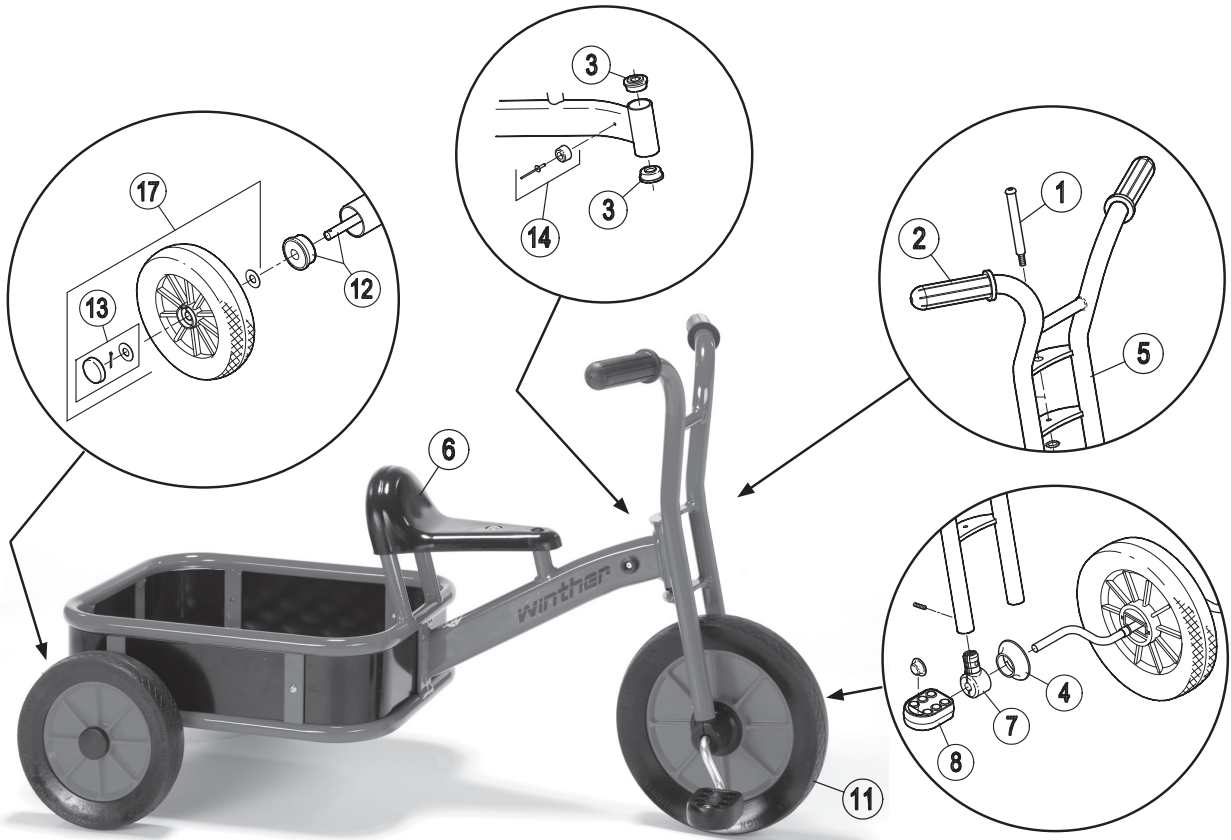

Ersatzteile für:
 112109
 Truck

Pos.		Pos.		Pos.	
1	x1 x2 x1	7	x2 x2 x1	13	x4 x2 x2
2	x2 x2	8	x2 x2	14	x2 x2
3	x2	9		15	
4	x2	10		16	
5		11		17	
6		12		18	

Ersatzteile für:
112109
Truck

	493			
	Version			
Pos.	1.0			
1	50501			
2	50503			
3	50504			
4	50505			
5	50551			
6	50580			
7	50506			
8	50510			
9	-			
10	50500			
11	50560			
12	50527			
13	50520			
14	50531			
15	-			
16	-			
17	50571			
18	-			