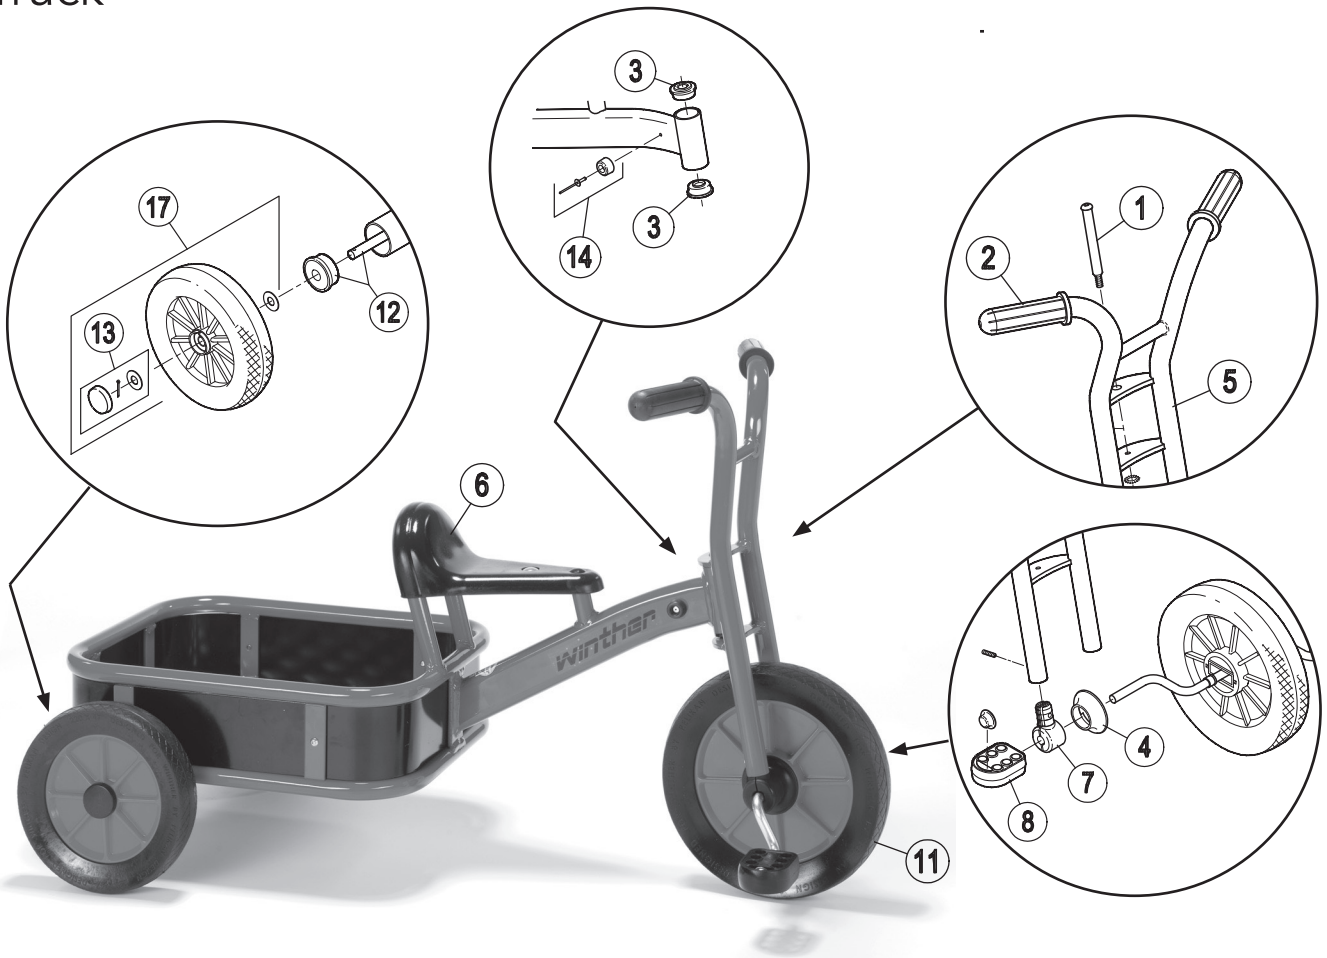

Ersatzteile für:
 112109
 Truck

Pos.		Pos.		Pos.	
1	x1 x2 x1	7	x2 x2 x1	13	x4 x2 x2
2	x2 x2	8	x2 x2	14	x2 x2
3	x2	9		15	
4	x2	10		16	
5		11		17	
6		12		18	

Ersatzteile für:
112109
Truck

	493			
	Version			
Pos.	1.0			
1	50501			
2	50503			
3	50504			
4	50505			
5	50551			
6	50580			
7	50506			
8	50510			
9	-			
10	50500			
11	50560			
12	50527			
13	50520			
14	50531			
15	-			
16	-			
17	50571			
18	-			