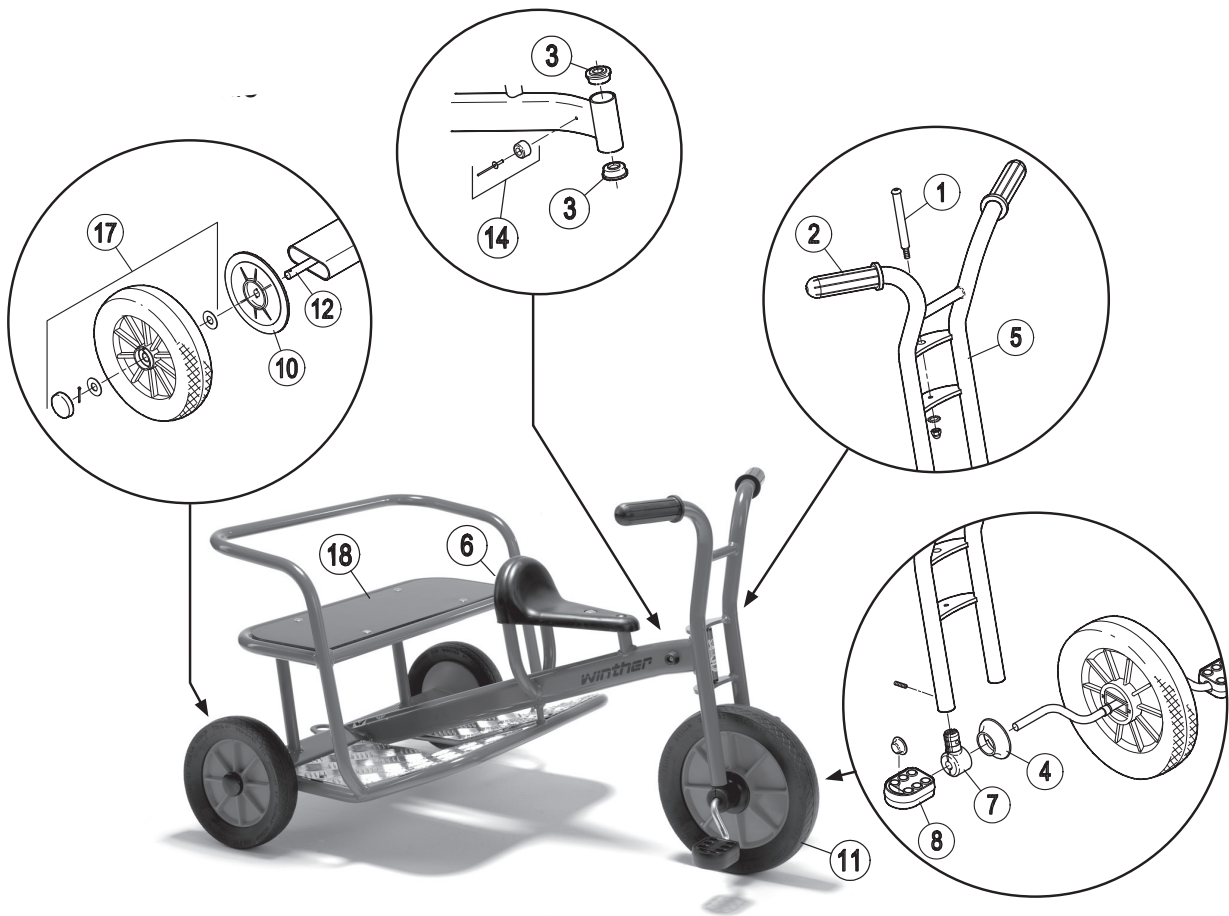

Ersatzteile für:  
 112106  
 Doppeltaxi

Pos.		Pos.		Pos.	
1	x1  x2  x1	7	x2  x2  x1	13	x4  x2  x2
2	x2  x2	8	x2  x2	14	x2  x2
3	x2	9		15	
4	x2	10	x2	16	
5		11		17	
6		12		18	

Ersatzteile für:  
 112106  
 Doppeltaxi

	46800								
	Version								
Pos.	2.0								
1	50501								
2	50503								
3	50504								
4	50505								
5	50551								
6	50580								
7	50506								
8	50510								
9	-								
10	50519								
11	50561								
12	50516								
13	50520								
14	50531								
15	-								
16	-								
17	50571								
18	50521								