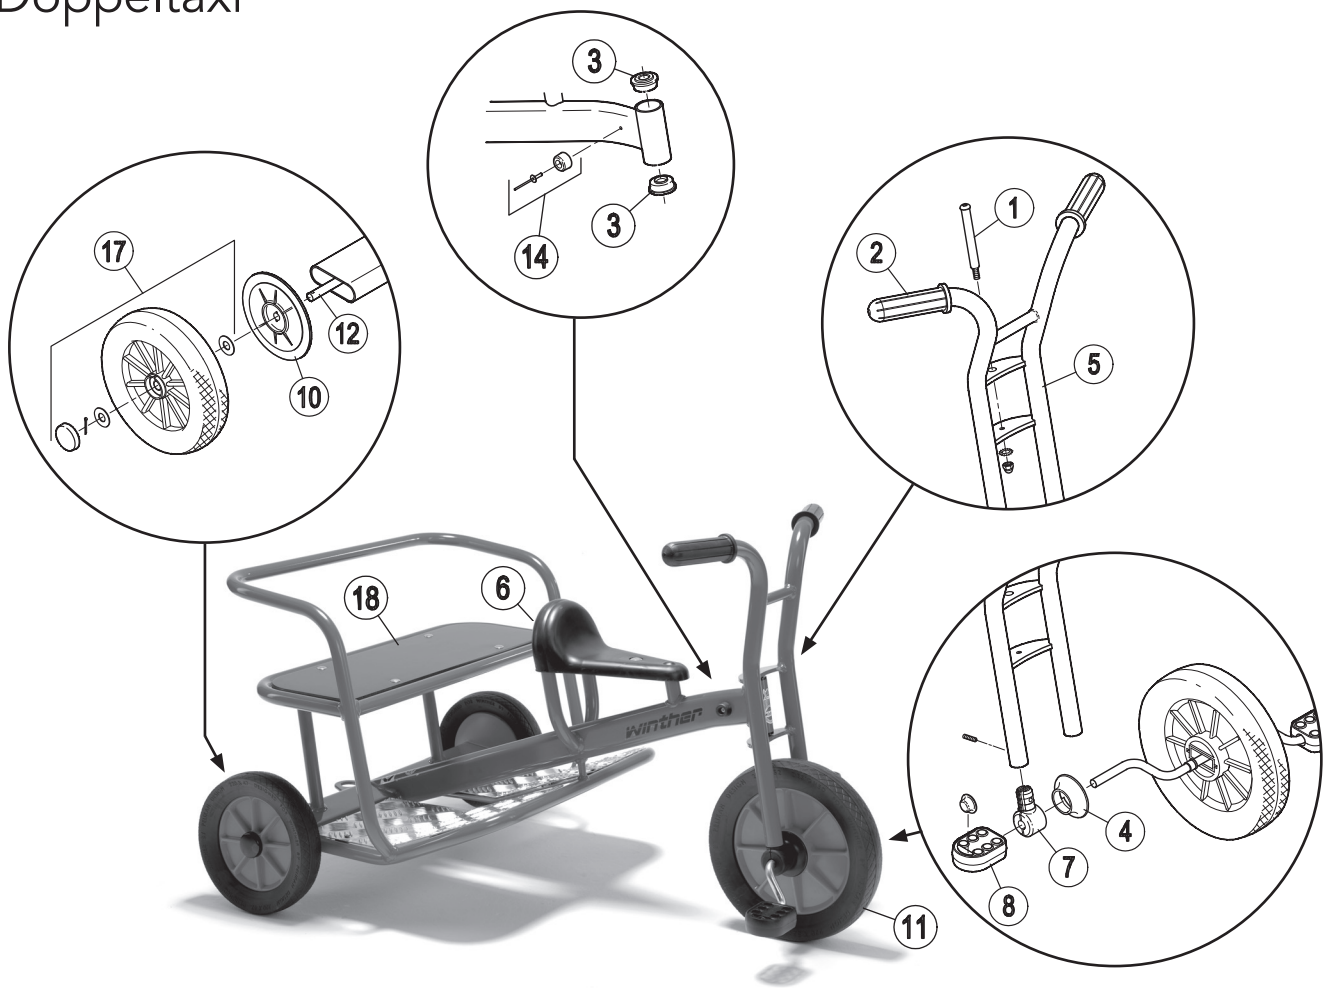

Ersatzteile für:  
 112106  
 Doppeltaxi

Pos.		Pos.		Pos.	
1	x1  x2  x1	7	x2  x2  x1	13	x4  x2  x2
2	x2  x2	8	x2  x2	14	x2  x2
3	x2	9		15	
4	x2	10	x2	16	
5		11		17	
6		12		18	

Ersatzteile für:  
 112106  
 Doppeltaxi

	46800								
	Version								
Pos.	2.0								
1	50501								
2	50503								
3	50504								
4	50505								
5	50551								
6	50580								
7	50506								
8	50510								
9	-								
10	50519								
11	50561								
12	50516								
13	50520								
14	50531								
15	-								
16	-								
17	50571								
18	50521								