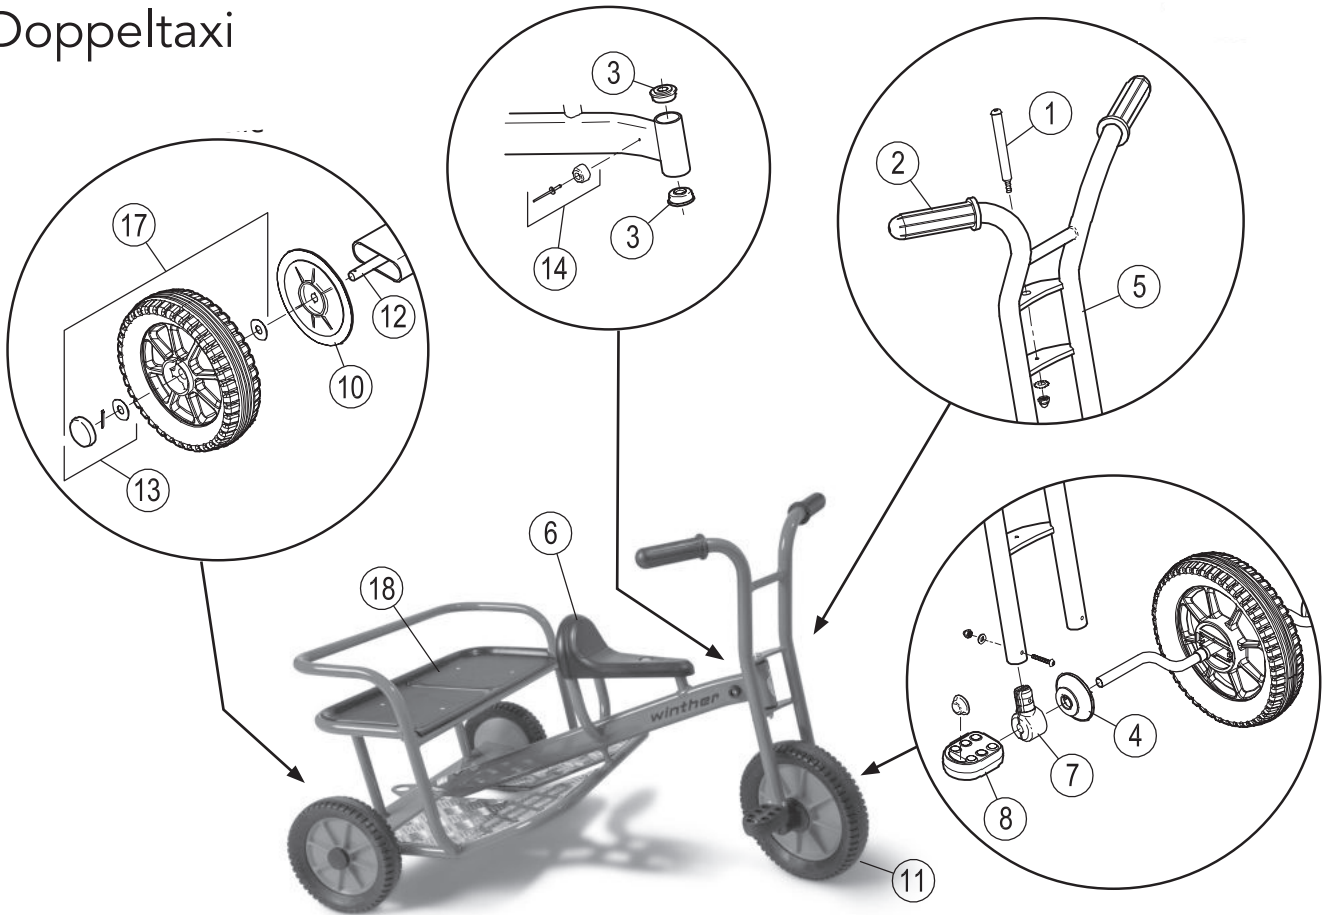

Ersatzteile für:
112106
Doppeltaxi

Pos.		Pos.		Pos.	
1		7		13	
2		8		14	
3		9		15	
4		10		16	
5		11		17	
6		12		18	

Ersatzteile für:
112106
Doppeltaxi

	468.00		468.00		
	Version		Version		
Pos.	2.1	2.2	2.3		
1	50501	50501	50501		
2	50503	50503	50503		
3	50504	50504	50504		
4	50598	50598	50598		
5	50656	50656	50656		
6	50580	50580	50580		
7	50506	50506	50506		
8	50510	50510	50510		
9	-	-	-		
10	50519	50519	50519		
11	50561	50561	50561		
12	50516	50516	50516		
13	50520	50520	50520		
14	50531	50531	50531		
15	-	-	-		
16	-	-	-		
17	50571	50571	50571		
18	50521	50521	50539		