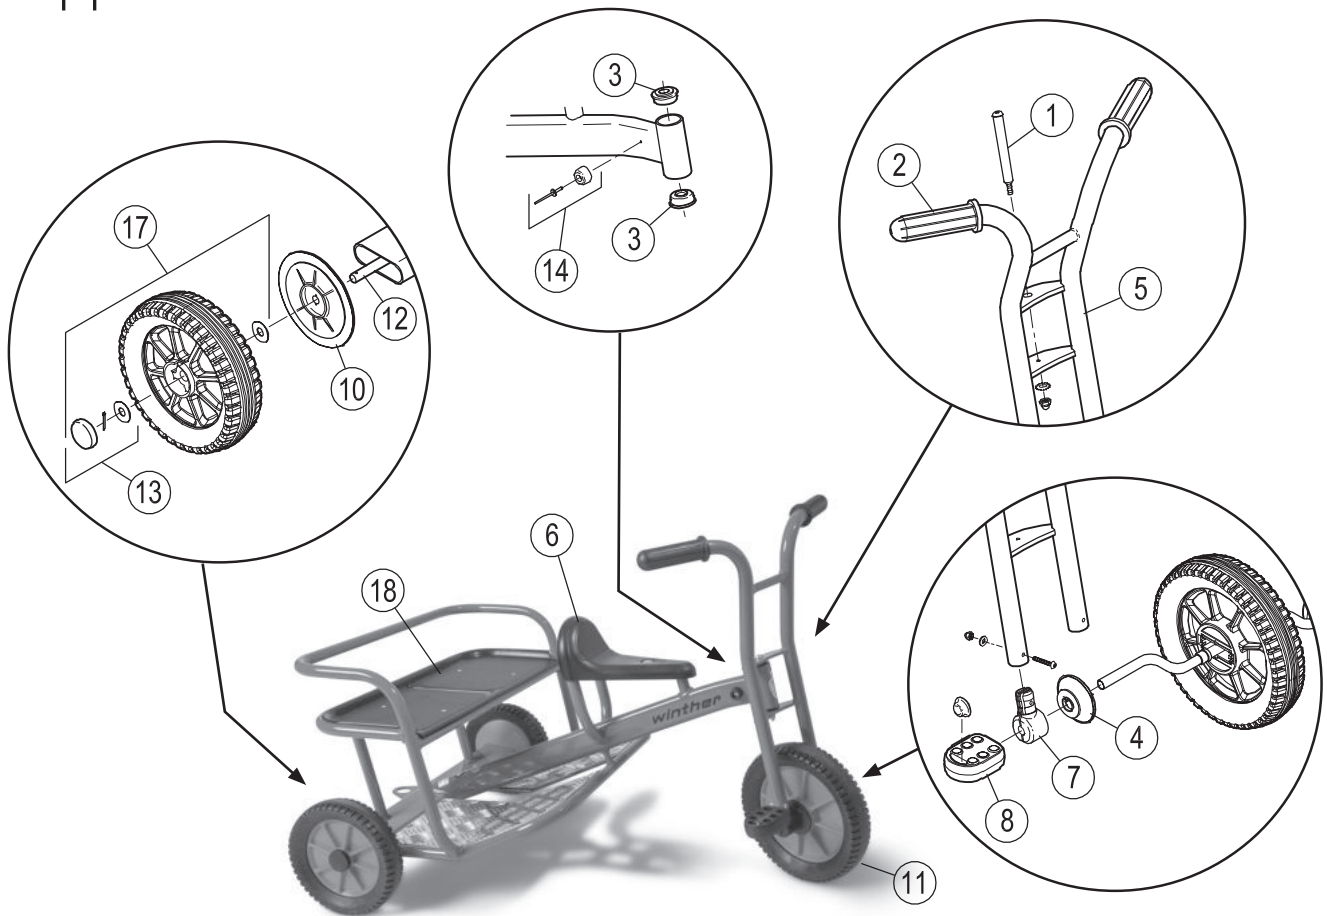

Ersatzteile für:
112106
Doppeltaxi

Pos.		Pos.		Pos.	
1		7		13	
2		8		14	
3		9		15	
4		10		16	
5		11		17	
6		12		18	

Ersatzteile für:
112106
Doppeltaxi

	468.00		468.00		
	Version		Version		
Pos.	2.1	2.2	2.3		
1	50501	50501	50501		
2	50503	50503	50503		
3	50504	50504	50504		
4	50598	50598	50598		
5	50656	50656	50656		
6	50580	50580	50580		
7	50506	50506	50506		
8	50510	50510	50510		
9	-	-	-		
10	50519	50519	50519		
11	50561	50561	50561		
12	50516	50516	50516		
13	50520	50520	50520		
14	50531	50531	50531		
15	-	-	-		
16	-	-	-		
17	50571	50571	50571		
18	50521	50521	50539		