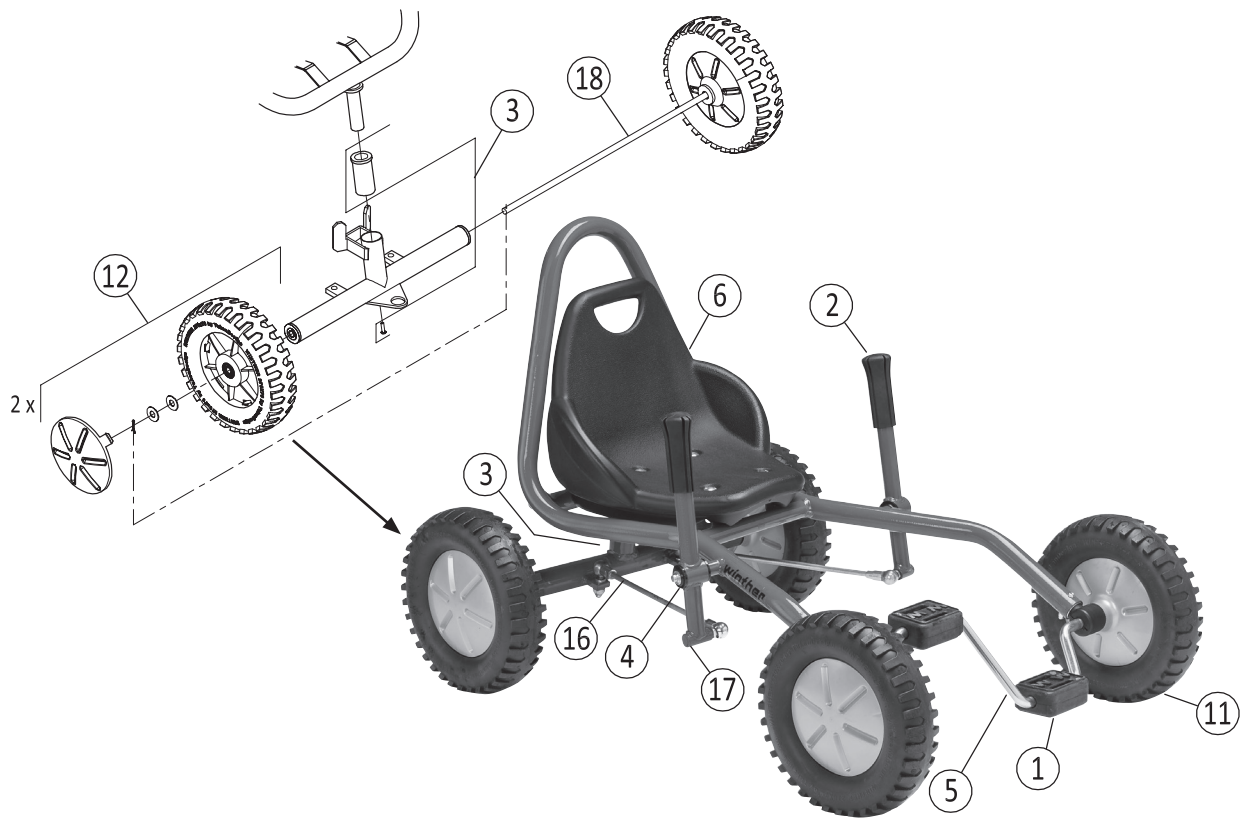

# Viking EXPLORER Fun Cart Large

Pos.		Pos.		Pos.	
1	 x1  x4	7		13	
2	 x2	8		14	
3	 x1  x1	9		15	
4	 x4  x2	10		16	
5		11		17	
6	 	12		18	

Ersatzteile für:

112102

Viking EXPLORER Fun Cart Large

	487.00			
	Version			
Pos.	1.0			
1	50802			
2	50902			
3	50755			
4	50756			
5	50757			
6	50758			
7	-			
8	-			
9	-			
10	-			
11	50759			
12	50760			
13	-			
14	-			
15	-			
16	50763			
17	50762			
18	50761			