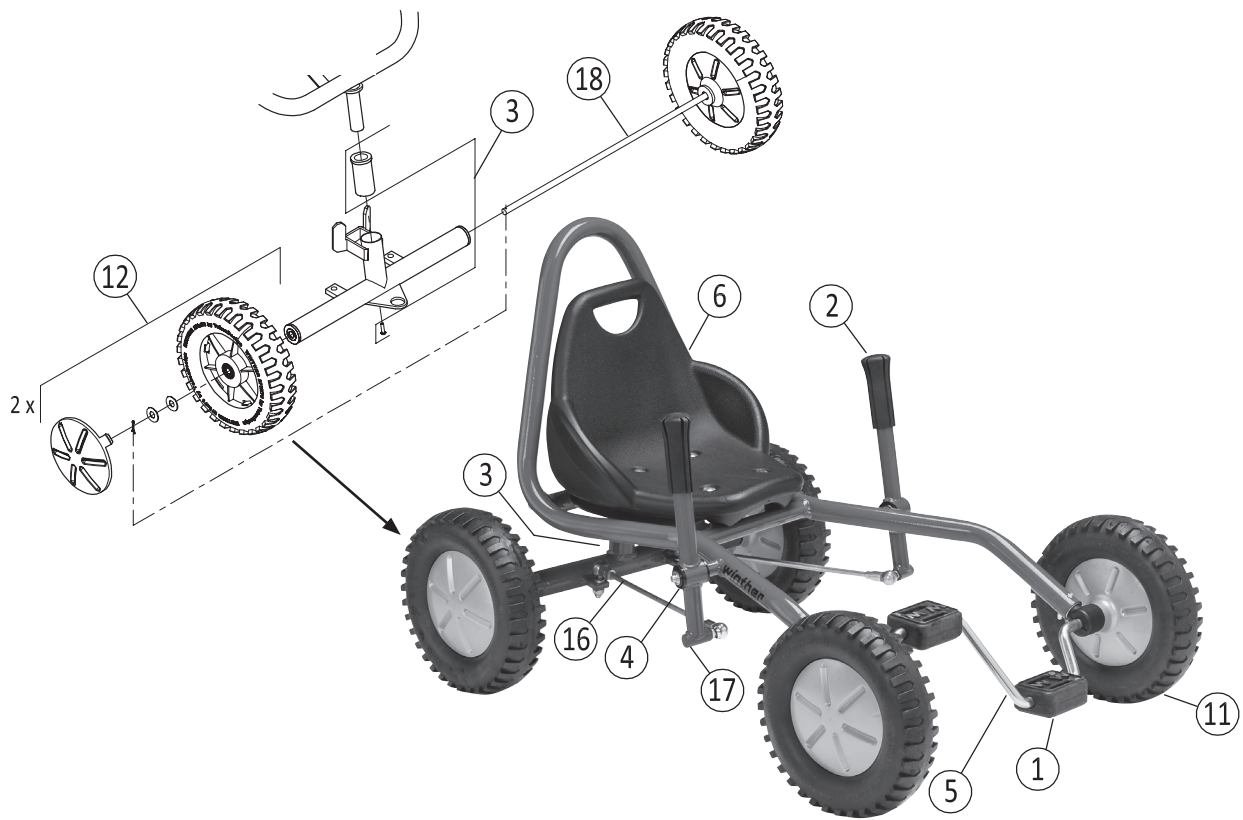

Ersatzteile für:

112102

# Viking EXPLORER Fun Cart Large

Pos.		Pos.		Pos.	
1	 x1  x4	7		13	
2	 x2	8		14	
3	 x1  x1	9		15	
4	 x4  x2	10		16	
5		11		17	
6	 	12		18	

Ersatzteile für:

112102

Viking EXPLORER Fun Cart Large

	487.00			
	Version			
Pos.	1.0			
1	50802			
2	50902			
3	50755			
4	50756			
5	50757			
6	50758			
7	-			
8	-			
9	-			
10	-			
11	50759			
12	50760			
13	-			
14	-			
15	-			
16	50763			
17	50762			
18	50761			