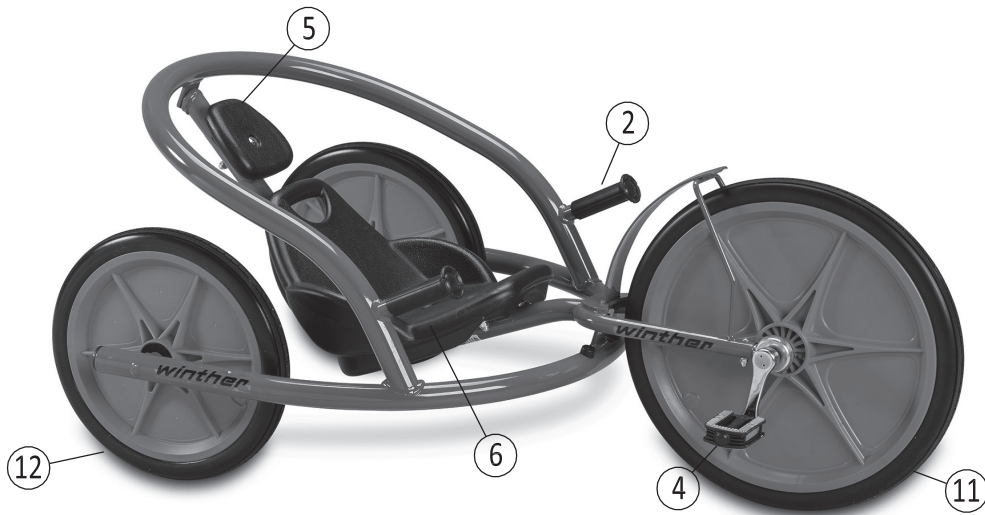

Ersatzteile für:
 112101
 U-Rider

Pos.		Pos.		Pos.	
1		7		13	
2	 x 2	8		14	
3		9		15	
4	 L x 1  R x 1	10		16	
5	  	11	  	17	
6	  	12	  	18	

Ersatzteile für:
 112101
 U-Rider

	486.00				
	Version				
Pos.	1.0				
1	-				
2	50403				
3	-				
4	50793				
5	50790				
6	50597				
7	-				
8	-				
9	-				
10	-				
11	50794				
12	50792				
13	-				
14	-				
15	-				
16	-				
17	-				
18	-				