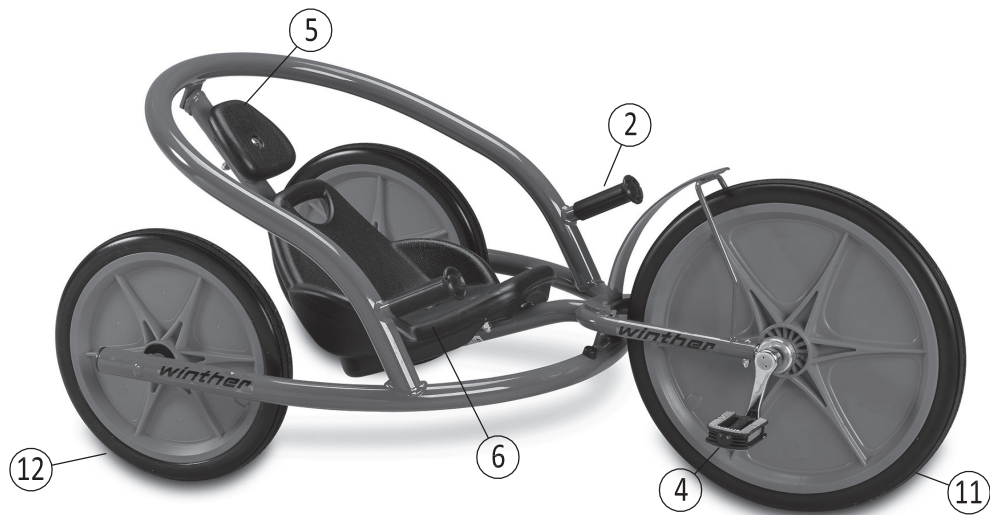

Ersatzteile für:
 112101
 U-Rider

Pos.		Pos.		Pos.	
1		7		13	
2	 x 2	8		14	
3		9		15	
4	 L x 1  R x 1	10		16	
5	  	11	  	17	
6	  	12	  	18	

Ersatzteile für:
 112101
 U-Rider

	486.00				
	Version				
Pos.	1.0				
1	-				
2	50403				
3	-				
4	50793				
5	50790				
6	50597				
7	-				
8	-				
9	-				
10	-				
11	50794				
12	50792				
13	-				
14	-				
15	-				
16	-				
17	-				
18	-				