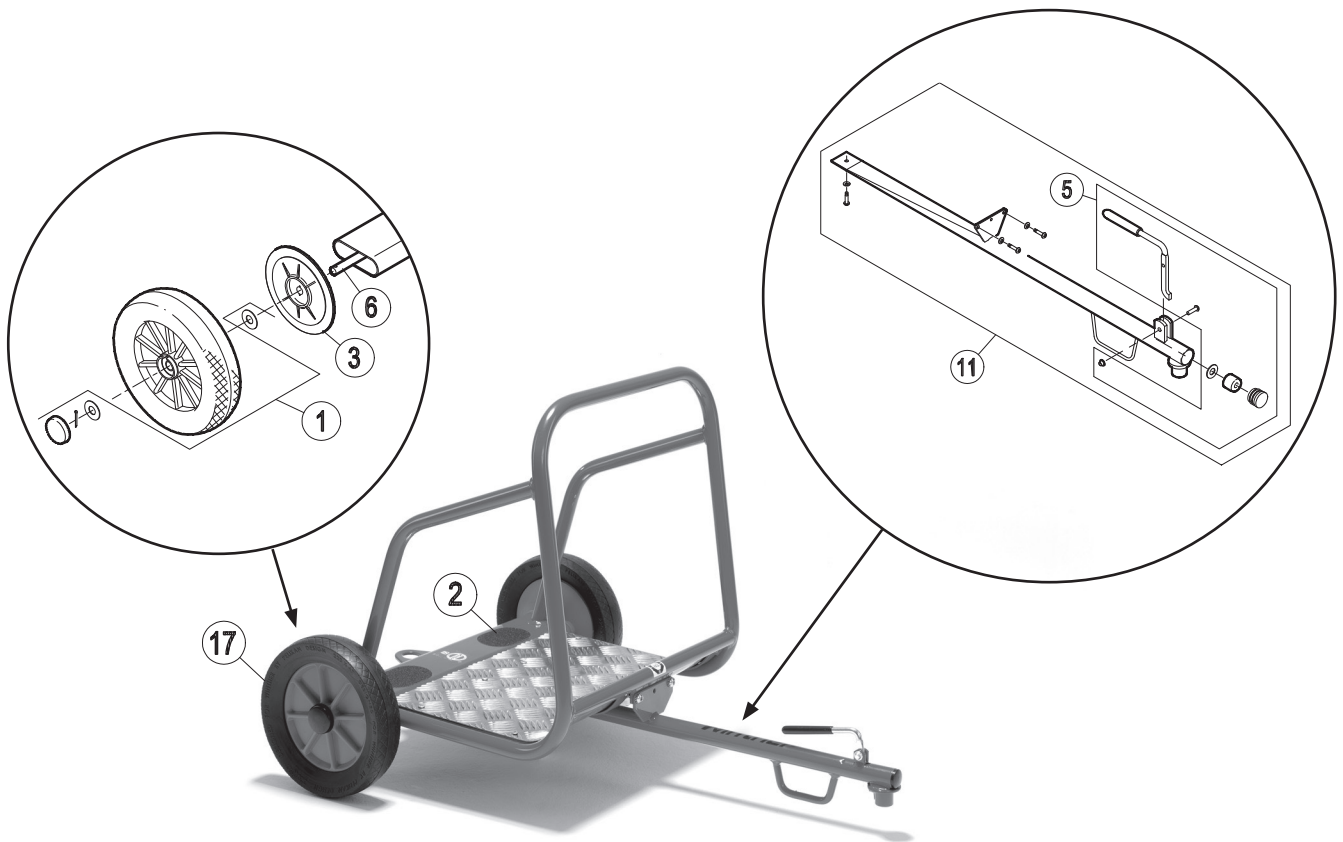

Ersatzteile für:  
 112100  
 Ben Hur - Anhänger

Pos.		Pos.		Pos.	
1	 x4    x2    x2	7		13	
2	 x2	8		14	
3	 x2	9		15	
4		10		16	
5		11		17	
6		12		18	

Ersatzteile für:  
 112100  
 Ben Hur - Anhänger

46600									
Version									
Pos.	2.0								
1	50520								
2	50511								
3	50519								
4	-								
5	50590								
6	50514								
7	-								
8	-								
9	-								
10	-								
11	50591								
12	-								
13	-								
14	-								
15	-								
16	-								
17	50571								
18	-								