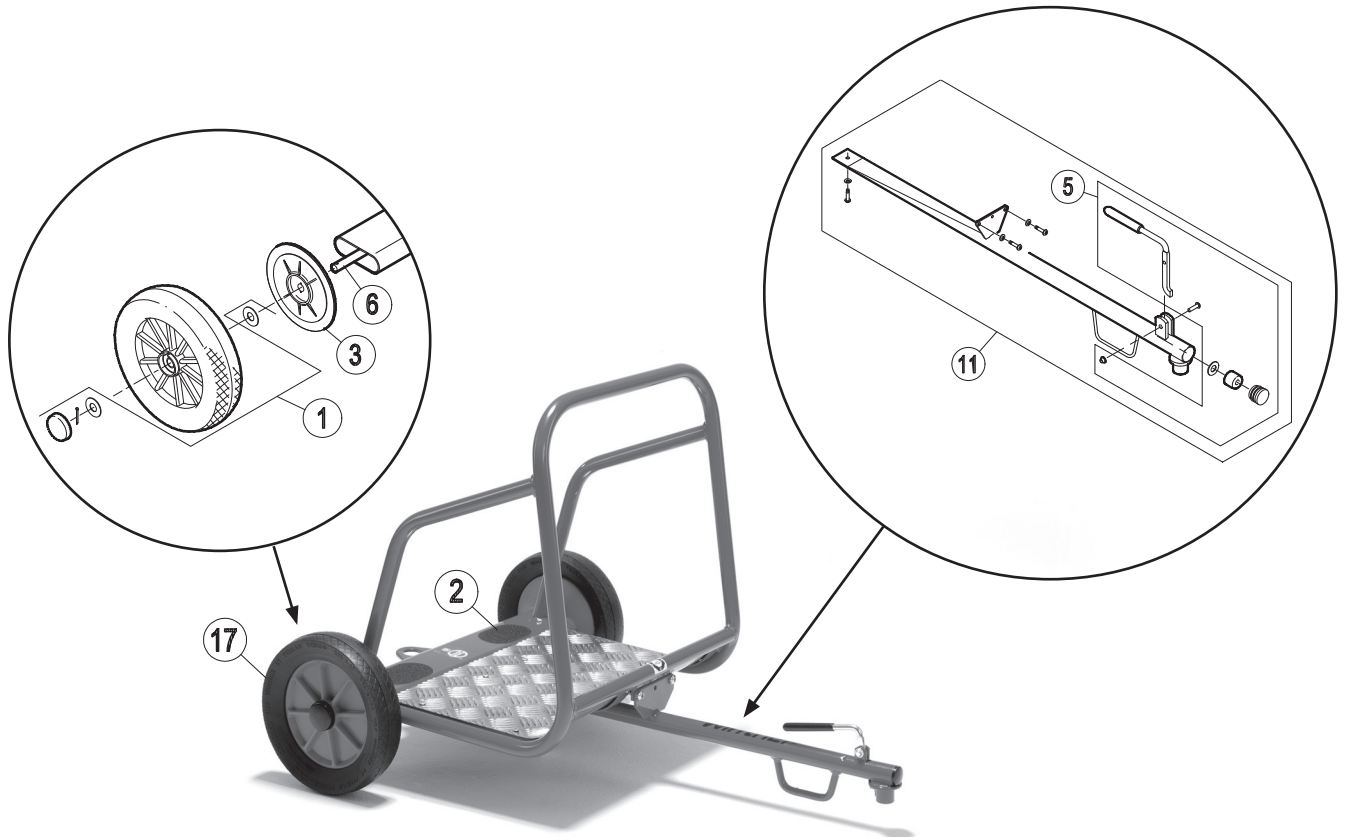

Ersatzteile für:  
 112100  
 Ben Hur - Anhänger

Pos.		Pos.		Pos.	
1	 x4    x2    x2	7		13	
2	 x2	8		14	
3	 x2	9		15	
4		10		16	
5		11		17	
6		12		18	

Ersatzteile für:  
 112100  
 Ben Hur - Anhänger

46600									
Version									
Pos.	2.0								
1	50520								
2	50511								
3	50519								
4	-								
5	50590								
6	50514								
7	-								
8	-								
9	-								
10	-								
11	50591								
12	-								
13	-								
14	-								
15	-								
16	-								
17	50571								
18	-								