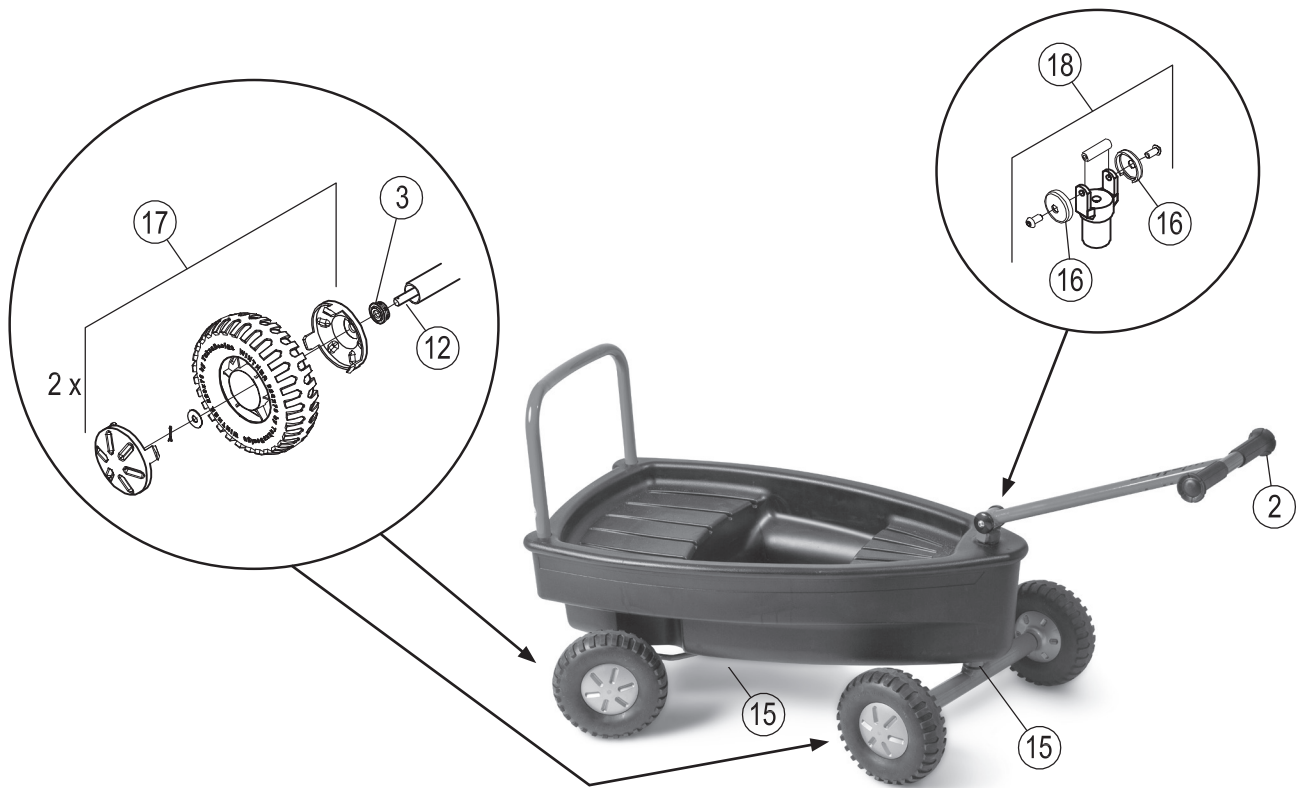

Ersatzteile für:

112097

Viking EXPLORER Surfer Boat

Pos.		Pos.		Pos.	
1		7		13	
2	 x2	8		14	
3	 x2	9		15	
4		10		16	
5		11		17	
6		12	 	18	

Ersatzteile für:

112097

Viking EXPLORER Surfer Boat

	665.00			
	Version			
Pos.	1.0			
1	-			
2	50403			
3	50404			
4	-			
5	-			
6	-			
7	-			
8	-			
9	-			
10	-			
11	-			
12	50514			
13	-			
14	-			
15	50737			
16	50738			
17	50782			
18	50739			