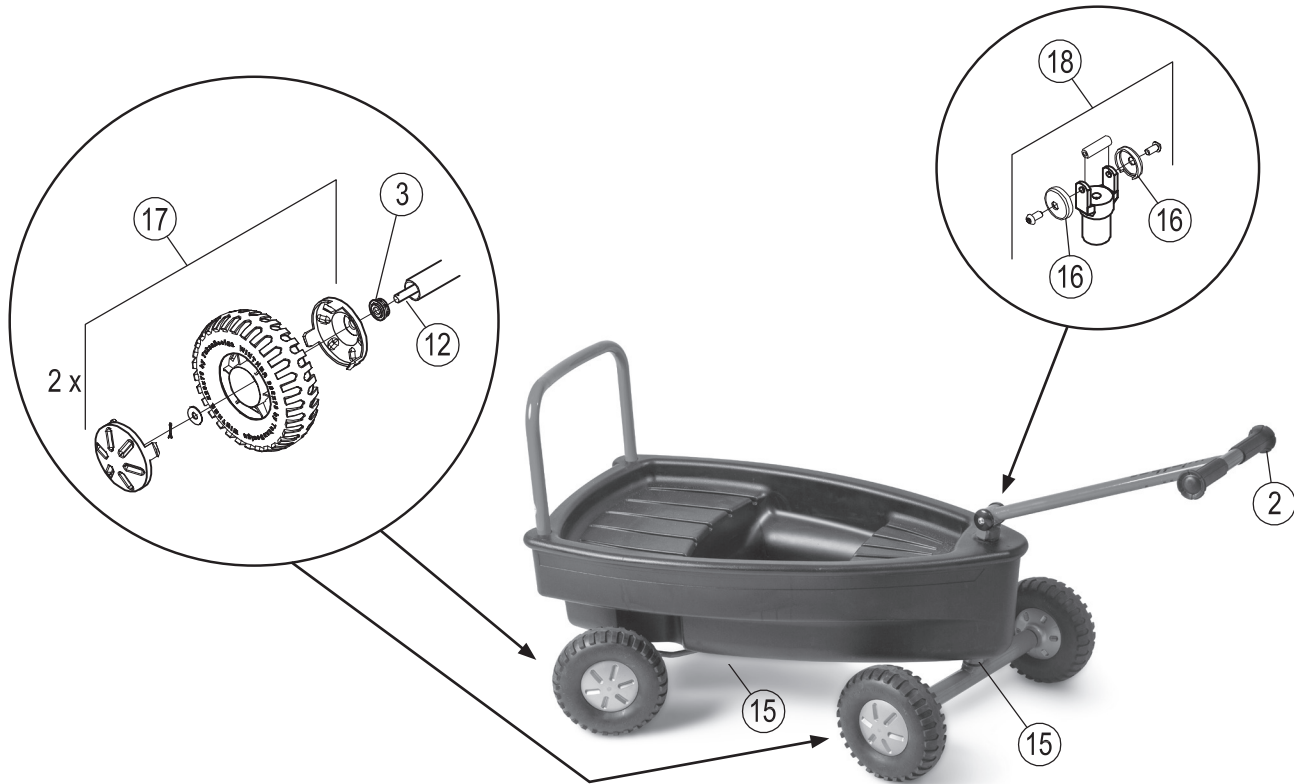

Ersatzteile für:

112097

Viking EXPLORER Surfer Boat

Pos.		Pos.		Pos.	
1		7		13	
2	 x2	8		14	
3	 x2	9		15	
4		10		16	
5		11		17	
6		12	 	18	

Ersatzteile für:

112097

Viking EXPLORER Surfer Boat

	665.00			
	Version			
Pos.	1.0			
1	-			
2	50403			
3	50404			
4	-			
5	-			
6	-			
7	-			
8	-			
9	-			
10	-			
11	-			
12	50514			
13	-			
14	-			
15	50737			
16	50738			
17	50782			
18	50739			