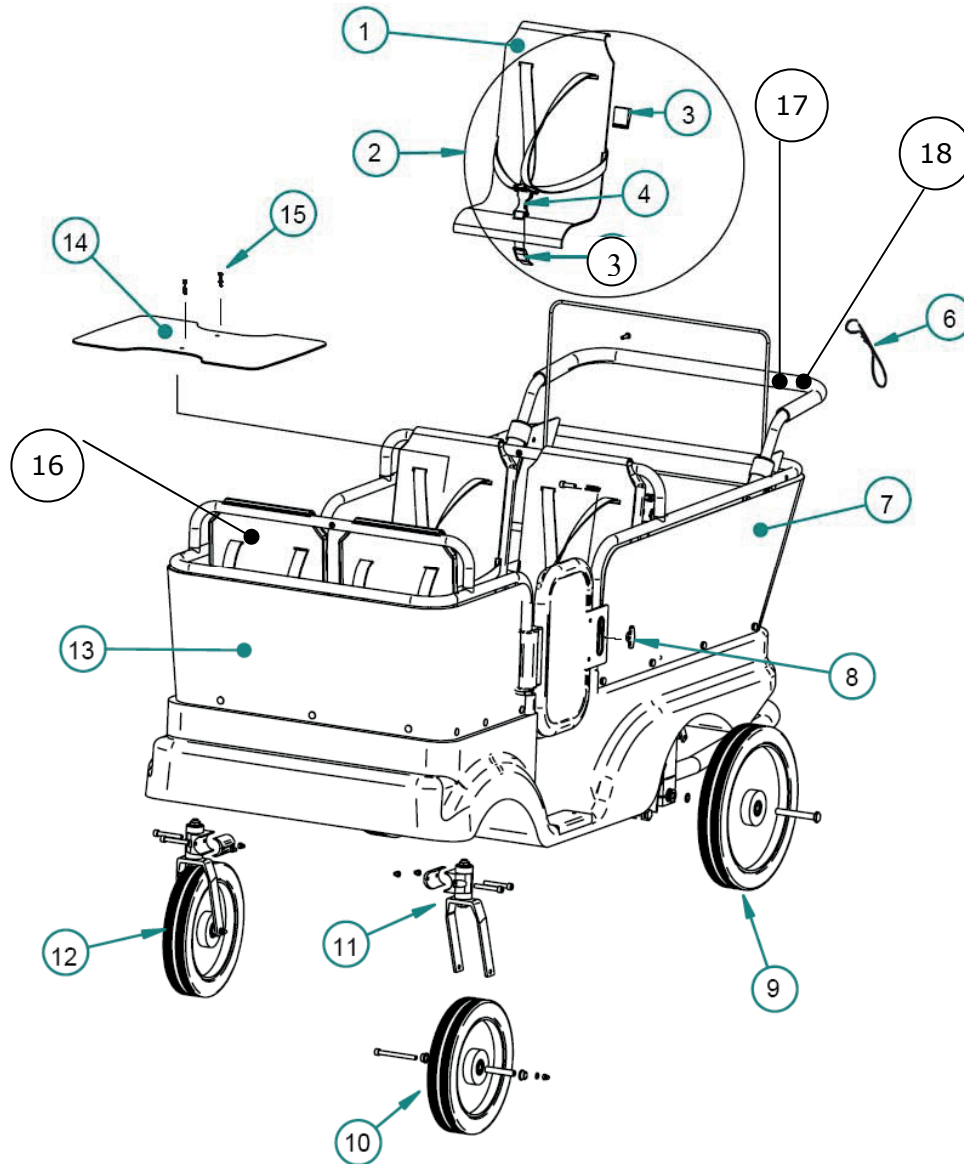

Ersatzteile für:

112094 und 112092

Turtle Kinderbus für 4 Kinder

1.	508.81 Cushion	1pcs.	11.	508.74 Wheel suspension	1pcs.
2.	508.82 Safety belt	1pcs.	12.	508.91 Wheel suspension with frontwheel	1pcs.
3.	508.83 Locking device	3pcs.	13.	508.92 Front rail	1pcs.
4.	508.84 Five - point buckle	2pcs.	14.	508.76 Rubber mat	1pcs.
			15.	508.75 Press rivet	1pcs.
6.	508.59 Safty strap	1pcs.	16.	508.79 Seat	1pcs.
7.	508.86 Rear rail	1pcs.	17.	508.78 Handlebar and padding	1pcs.
8.	508.69 Door catch	1pcs.	18.	508.50 Handlebar padding	1pcs.
9.	508.89 Rear Wheel	1pcs.			
10.	508.90 Front Wheel	1pcs.			