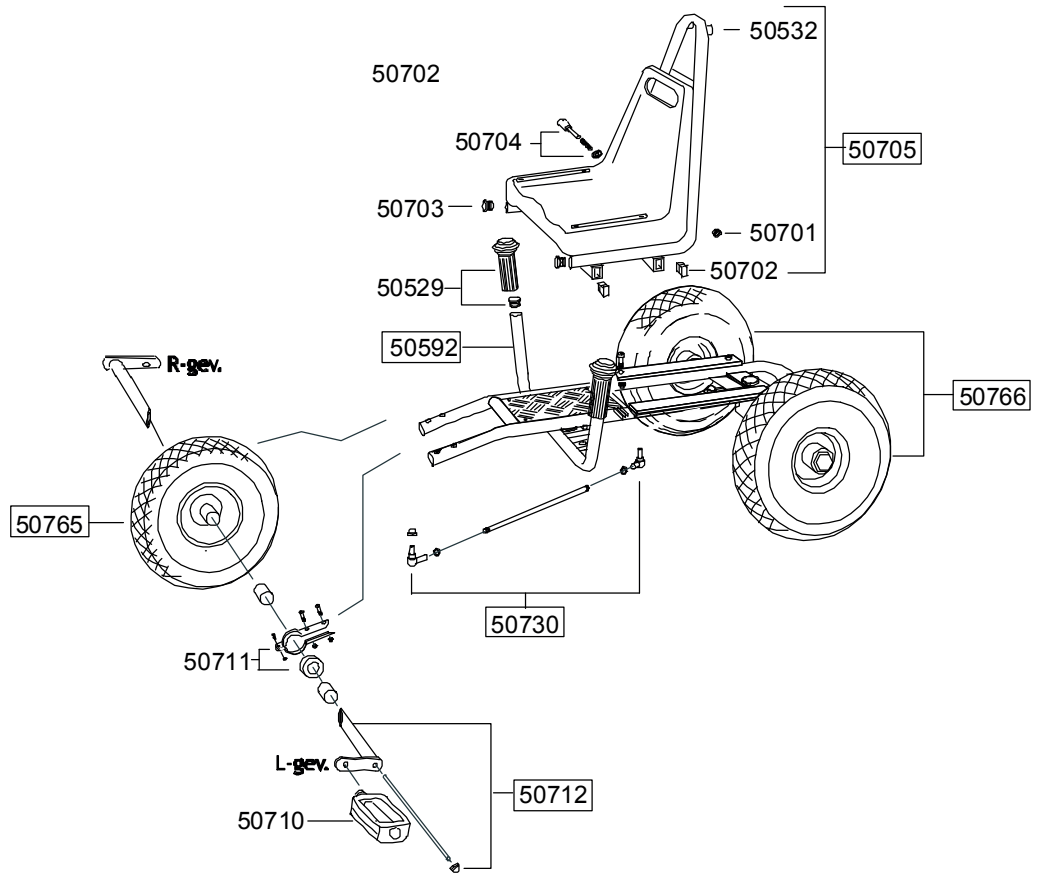

Ersatzteile für:

112096

VIKING Explorer Fun Racer

50529	2pcs. 2pcs.	50706	2pcs. 1pcs. 1pcs. 1pcs. 1pcs.
50701	12pcs.	50707	1pcs. 1pcs.
50702	8pcs.	50708	2pcs. 1pcs. 1pcs. 1pcs.
50703	2pcs.	50710	1pcs. R 1pcs. L
50704	1pcs. 1pcs. 1pcs.	50711	2pcs. 2pcs.
50592		50712	
50705		50730	
50765		50767	
50766		50768	